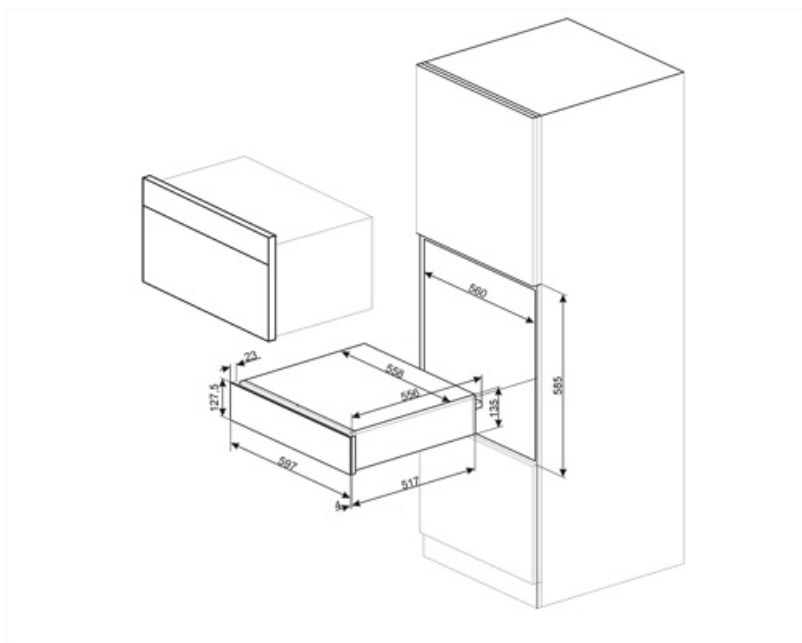

## Características técnicas

---

<b>Sistema apertura</b>	Push-pull	<b>Capacidad</b>	21 l
<b>Material base</b>	Acero inoxidable	<b>Tipo de calentamiento</b>	Ventilador asistido
<b>Peso máximo permitido</b>	15 kg	<b>Accesorios incluidos</b>	Base silicona
<b>Peso máximo del cajón</b>	85 kg		

## Datos logísticos

---

<b>Ancho (mm)</b>	597 mm	<b>Altura del producto (mm)</b>	135 mm
<b>Alto (mm)</b>	538 mm		

---