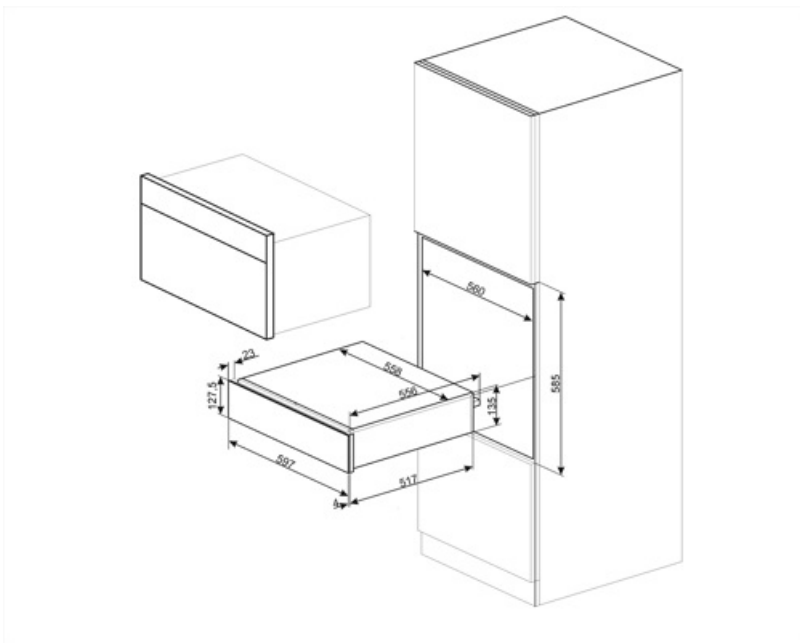

CPRT615NR

Familia	Cajón
Altura comercial	14 cm
Tipología	Calientaplatos

Estética

Estética	Dolce Stil Novo	Tipo de vidrio	Nerovista
Color	Negro	Panel frontal	Banda horizontal
Acabado	Negro brillante	Logo	Serigrafiado
Acabado	Cobre	Posición logo	Interior
Material	Vidrio		

Características técnicas

Sistema apertura	Push-pull	Capacidad	21 l
Material base	Acero inoxidable	Tipo de calentamiento	Ventilador asistido
Peso máximo permitido	15 kg	Accesorios incluidos	Base silicona
Peso máximo del cajón	85 kg		

Conexión eléctrica

Enchufe	Schuko (F;E)	Voltaje (V)	220-240 V
Potencia nominal	500 W	Frecuencia (Hz)	50-60 Hz
Corriente	2 A		

Datos logísticos

Ancho (mm)	597 mm	Altura del producto (mm)	135 mm
Alto (mm)	538 mm		