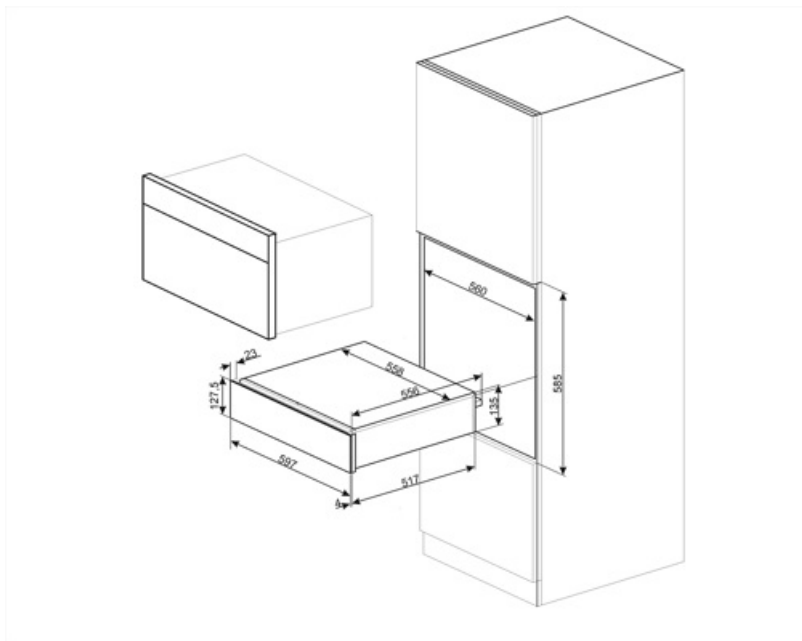

## Características técnicas

---

<b>Sistema apertura</b>	Push-pull	<b>Capacidad</b>	21 l
<b>Material base</b>	Acero inoxidable	<b>Tipo de calentamiento</b>	Ventilador asistido
<b>Peso máximo permitido</b>	15 kg	<b>Accesorios incluidos</b>	Base silicona
<b>Peso máximo del cajón</b>	85 kg		

## Datos logísticos

---

<b>Ancho (mm)</b>	597 mm	<b>Altura del producto (mm)</b>	135 mm
<b>Alto (mm)</b>	538 mm		

---