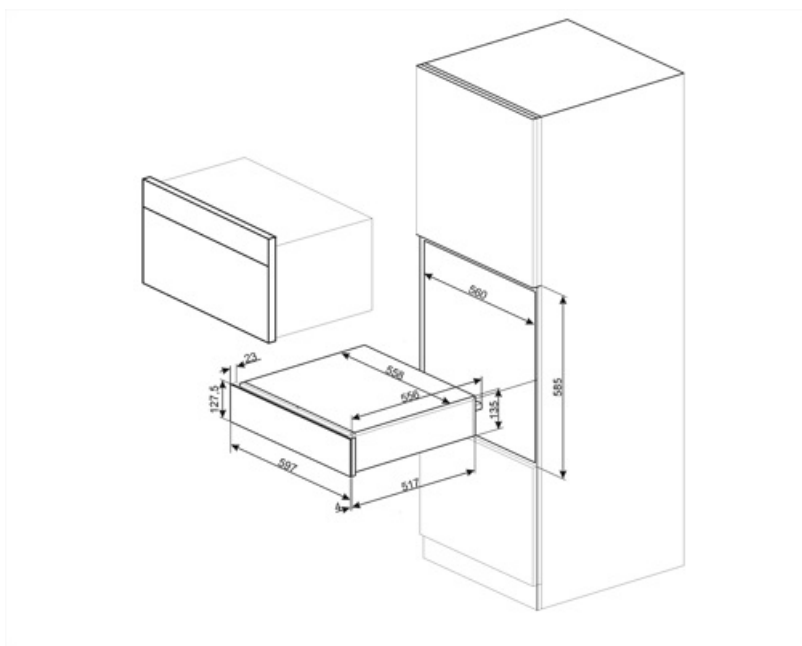

CPRT615NR

Familia	Cajón calentaplatos
Altura comercial	14 cm
Tipo	Calentaplatos

Estética

Estética	Dolce Stil Novo	Tipo cristal	Nerovista
Color	Negro	Panel frontal	Banda horizontal
Acabado	Negro brillante	Logo	Serigrafiado
Acabado	Cobre	Posición logo	Interior
Material	Cristal		

Características técnicas

Sistema apertura	Push-pull	Capacidad	21 l
Material base	Inox	Tipo de calentamiento	Ventilador asistido
Peso máximo permitido	15 kg	Accesorios incluidos	Base silicona
Peso máximo del cajón	85 kg		

Conexión eléctrica

Enchufe	Schuko (F;E)	Voltaje (V)	220-240 V
Potencia nominal	500 W	Frecuencia (Hz)	50-60 Hz
Corriente	2 A		

Datos logísticos

Ancho del producto (mm)	597 mm	Altura del producto (mm)	135 mm
Alto (mm)	538 mm		