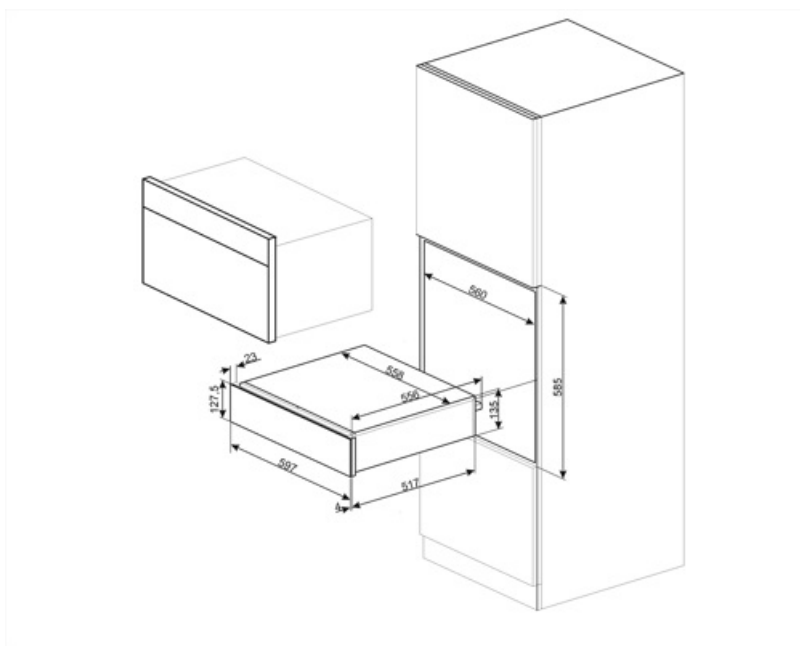

CPRT615NR

Familia	Cajón calentaplatos
Altura comercial	14 cm
Tipo	Calentaplatos

Estética

Estética	Dolce Stil Novo	Tipo cristal	Nerovista
Color	Negro	Panel frontal	Banda horizontal
Acabado	Negro brillante	Logo	Serigrafiado
Acabado	Cobre	Posición logo	Interior
Material	Cristal		

Características técnicas

Sistema apertura	Push-pull	Capacidad	21 l
Material base	Inox	Tipo de calentamiento	Ventilador asistido
Peso máximo permitido	15 kg	Accesorios incluidos	Base silicona
Peso máximo del cajón	85 kg		

Conexión eléctrica

Enchufe	Schuko (F;E)	Voltaje (V)	220-240 V
Potencia nominal	500 W	Frecuencia (Hz)	50-60 Hz
Corriente	2 A		

Datos logísticos

Ancho del producto (mm)	597 mm	Altura del producto (mm)	135 mm
Alto (mm)	538 mm		