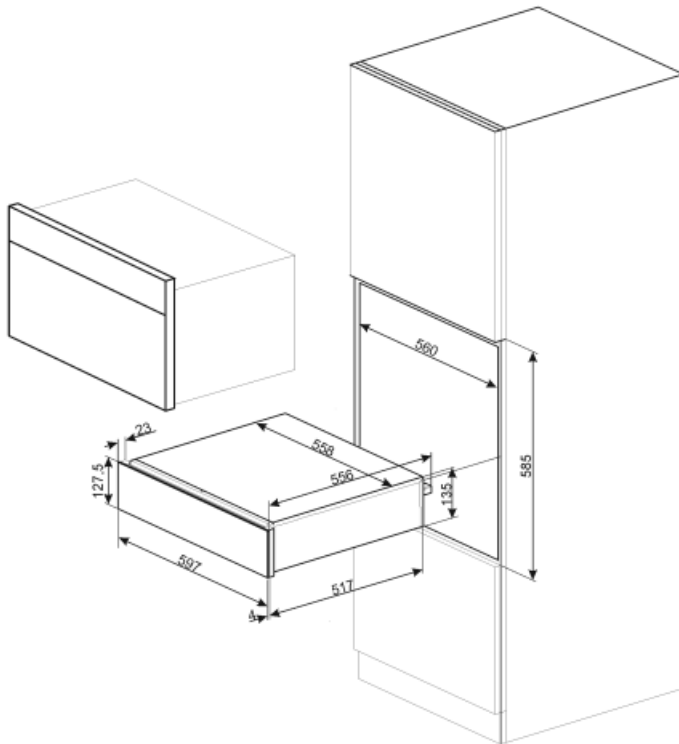

Tekniset ominaisuudet

Avausmekanismi	Push-pull	Tilavuus	21 l
Pohjamateriaali	Ruostumaton teräs	Kuumennuksen tyyppi	Puhallinavusteinen
Maksimaallinen paino	15 kg	Mukana tulevat	Liu'unestomatto
Max paino laatikossa	85 kg	lisävarusteet	

Sähköliitännä

Sähköpistokkeen tyyppi	(F;E) Schuko	Virta	220-240 V
Nominaalinen tehokkuus	500 W	Taajuus (hz)	50-60 Hz
Virta	2 A		

Logistiikkatiedot

Leveys (mm)	597 mm	Tuotteen korkeus (mm)	135 mm
Syvyys (mm)	538 mm		