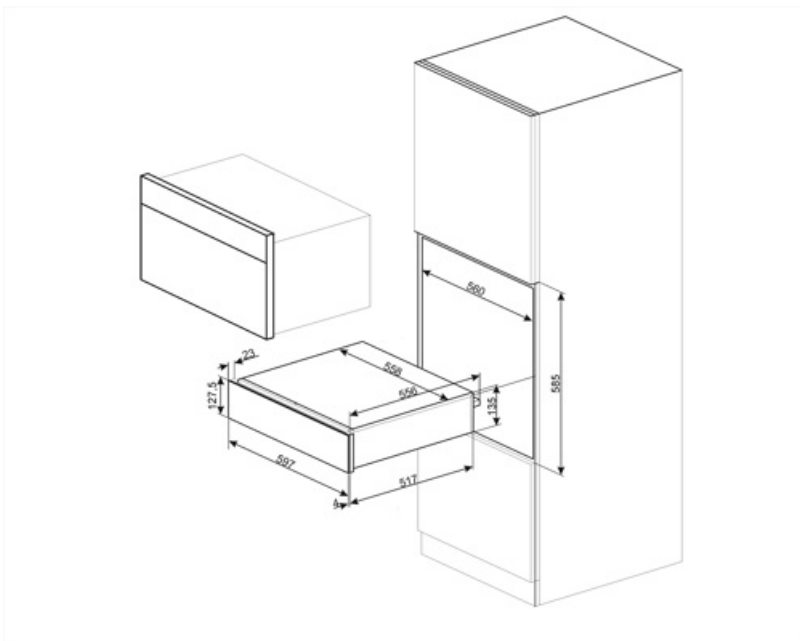

Tekniset ominaisuudet

Avausmekanismi	Push-pull	Tilavuus	21 l
Pohjamateriaali	Ruostumaton teräs	Kuumennuksen tyyppi	Puhallinavusteinen
Maksimaallinen paino	15 kg	Mukana tulevat	Liu'unestomatto
Max paino laatikossa	85 kg	lisävarusteet	

Sähköliitäntä

Sähköpistokkeen tyyppi	(F;E) Schuko	Virta	220-240 V
Nominaalinen tehokkuus	500 W	Taajuus (hz)	50-60 Hz
Virta	2 A		

Logistiikkatiedot

Leveys (mm)	597 mm	Tuotteen korkeus (mm)	135 mm
Syvyys (mm)	538 mm		