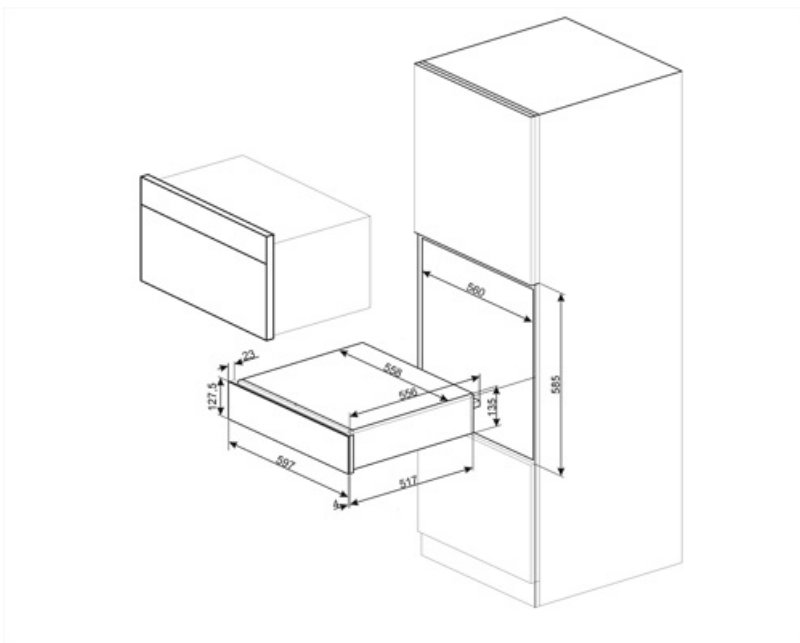

Tekniset ominaisuudet

Avausmekanismi	Push-pull	Kuumennuksen tyyppi	Puhallinavusteinen
Pohjamateriaali	Ruostumaton teräs	Minimilämpötila	30 °C
Maksimaallinen paino	15 kg	Maksimilämpötila	85 °C
Max paino laatikossa	85 kg	Mukana tulevat lisävarusteet	Li'uunestomatto
Tilavuus	21 l		

Sähköliitännä

Sähköpistokkeen tyyppi	(F;E) Schuko	Virta	220-240 V
Nominaalinen tehokkuus	500 W	Taajuus (hz)	50-60 Hz
Virta	2 A		

Logistiikkatiedot

Leveys (mm)	597 mm	Tuotteen korkeus (mm)	135 mm
Syvyys (mm)	538 mm		