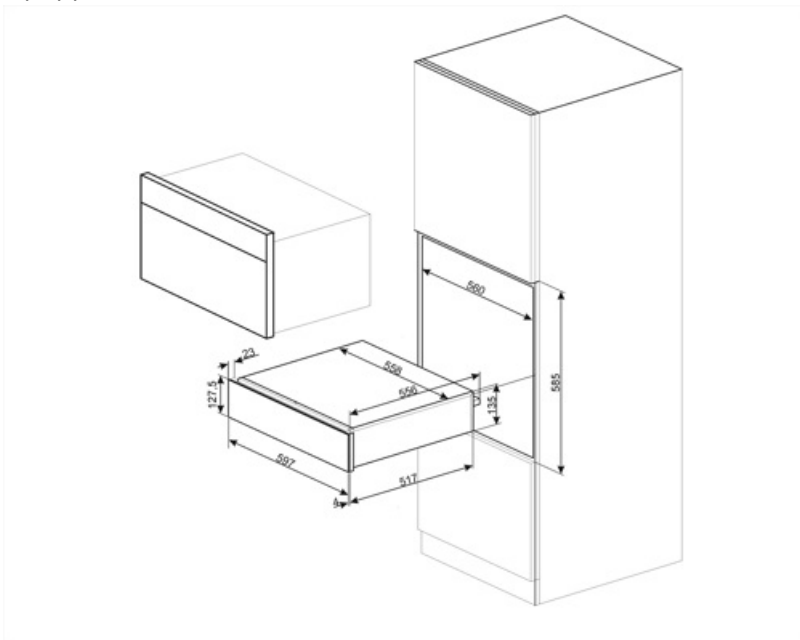

Tekniset ominaisuudet

Avausmekanismi	Push-pull	Tilavuus	21 l
Pohjamateriaali	Ruostumaton teräs	Kuumennuksen tyyppi	Puhallinavusteinen
Maksimaallinen paino	15 kg	Mukana tulevat	Liu'unestomatto
Max paino laatikossa	85 kg	lisävarusteet	

Sähköliitäntä

Sähköpistokkeen tyyppi	(F;E) Schuko	Virta	220-240 V
Nominaalinen tehokkuus	500 W	Taajuus (hz)	50-60 Hz
Virta	2 A		

Logistiikkatiedot

Leveys (mm)	597 mm	Tuotteen korkeus (mm)	135 mm
Syvyys (mm)	538 mm		

Compatible Accessories

KITCABLE90UK

Johto, jossa IEC-liitin ja Ison-Britannian pistoke

Benefit (TT)

LED-näyttö

Valkoinen LED-näyttö; Lämpötilaa voidaan säätää 5° kerrallaan välillä 30°–85°.

Teräspohja

Liukumattoman silikonimaton läsnäolo: se on irrotettavissa, ja siitä on hyötyä astioiden asettamisessa ilman, että ne liukuvat, jotta laatikon pohja ei likastu eikä naarmuja synny.