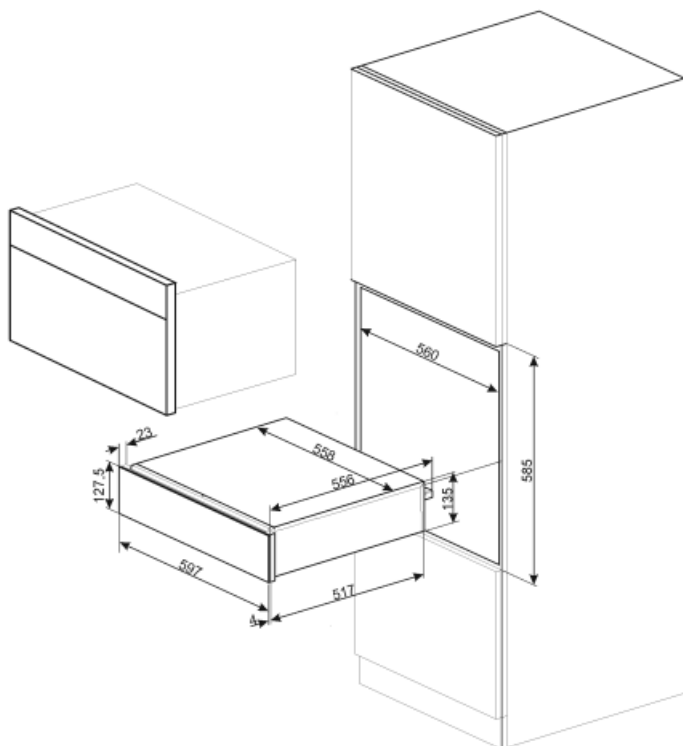

Technologie

Dispositif d'ouverture	Push-pull	Capacité	21 l
------------------------	-----------	----------	------

Matériau de la base	Inox	Type de chauffe	Froid brassé
Poids maximum	15 kg	Accessoires fournis	Base antidérapante en silicone
Charge maxi autorisée sur le tiroir	85 kg		

Raccordement électrique

Type de prise	(F;E) Schuko	Tension	220-240 V
Puissance nominale	500 W	Fréquence	50-60 Hz
Intensité (A)	2 A		

Informations logistiques

Largeur du produit	597 mm	Hauteur du produit	135 mm
Profondeur du produit	538 mm		