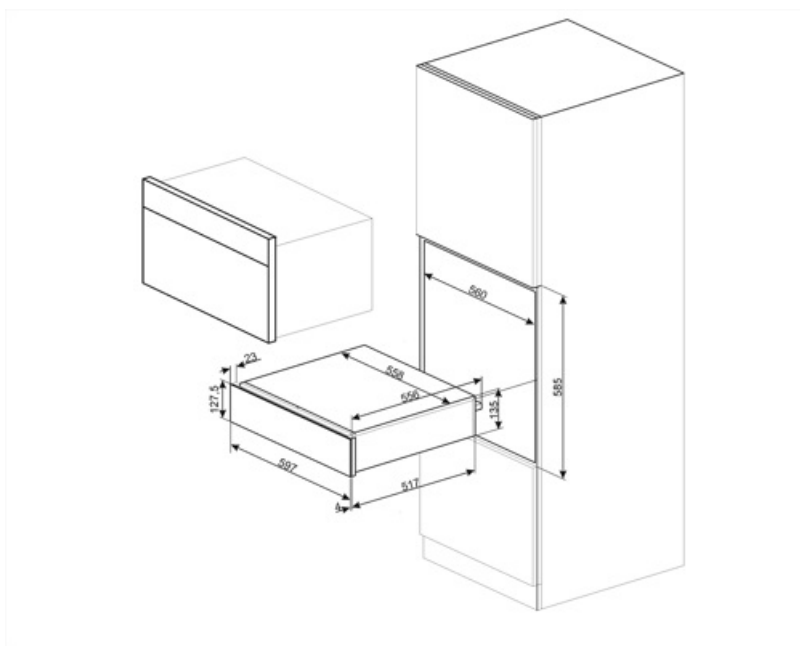

Technologie

Dispositif d'ouverture	Push-pull	Capacité	21 l
Matériau de la base	Inox	Type de chauffe	Froid brassé
Poids maximum	15 kg	Accessoires fournis	Base antidérapante en silicone
Charge maxi autorisée sur le tiroir	85 kg		

Raccordement électrique

Type de prise	(F;E) Schuko	Tension	220-240 V
Puissance nominale	500 W	Fréquence	50-60 Hz
Intensité	2 A		

Informations logistiques

Largeur du produit	597 mm	Hauteur du produit	135 mm
Profondeur du produit	538 mm		