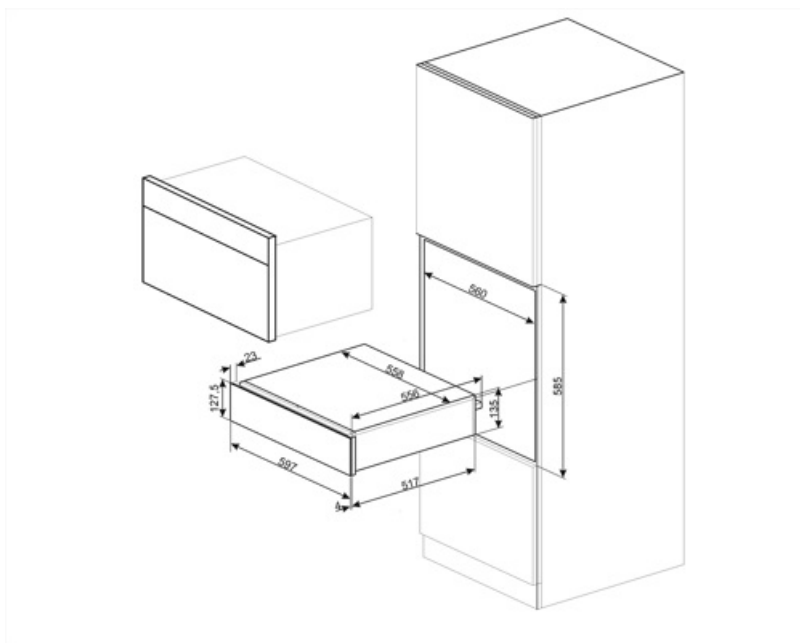

Technologie

Dispositif d'ouverture	Push-pull	Type de chauffe	Froid brassé
Matériau de la base	Inox	Température minimale	30 °C
Poids maximum	15 kg	Température maximale	85 °C
Charge maxi autorisée sur le tiroir	85 kg	Accessoires fournis	Base antidérapante en silicone
Capacité	21 l		

Raccordement électrique

Type de prise	(F;E) Schuko	Tension	220-240 V
Puissance nominale	500 W	Fréquence	50-60 Hz
Intensité	2 A		

Informations logistiques

Largeur du produit	597 mm	Hauteur du produit	135 mm
Profondeur du produit	538 mm		