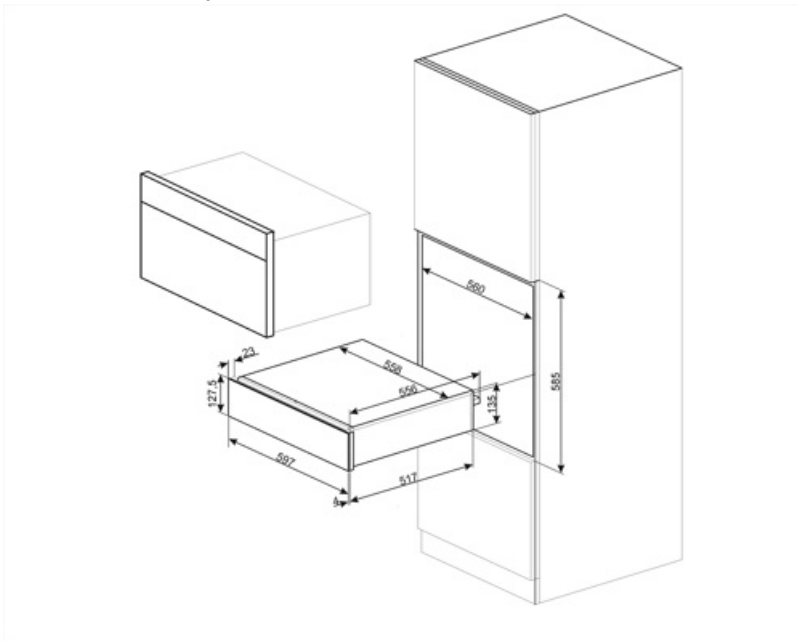

Technologie

Dispositif d'ouverture	Push-pull	Capacité	21 l
Matériau de la base	Inox	Type de chauffe	Froid brassé
Poids maximum	15 kg	Accessoires fournis	Base antidérapante en silicone
Charge maxi autorisée sur le tiroir	85 kg		

Raccordement électrique

Type de prise	(F;E) Schuko	Tension	220-240 V
Puissance nominale	500 W	Fréquence	50-60 Hz
Intensité	2 A		

Informations logistiques

Largeur du produit	597 mm	Hauteur du produit	135 mm
Profondeur du produit	538 mm		

Accessoires Compatibles

KITCABLE90UK

Câble avec connecteur IEC et prise UK

Benefit (TT)

Affichage LED

Affichage LED blanc ; température réglable par 5°, de 30° à 85°.

Base en acier

Présence d'un tapis antidérapant en silicone ; amovible et utile pour placer la vaisselle sans qu'elle ne glisse, pour éviter de salir le fond du tiroir et pour prévenir les rayures.