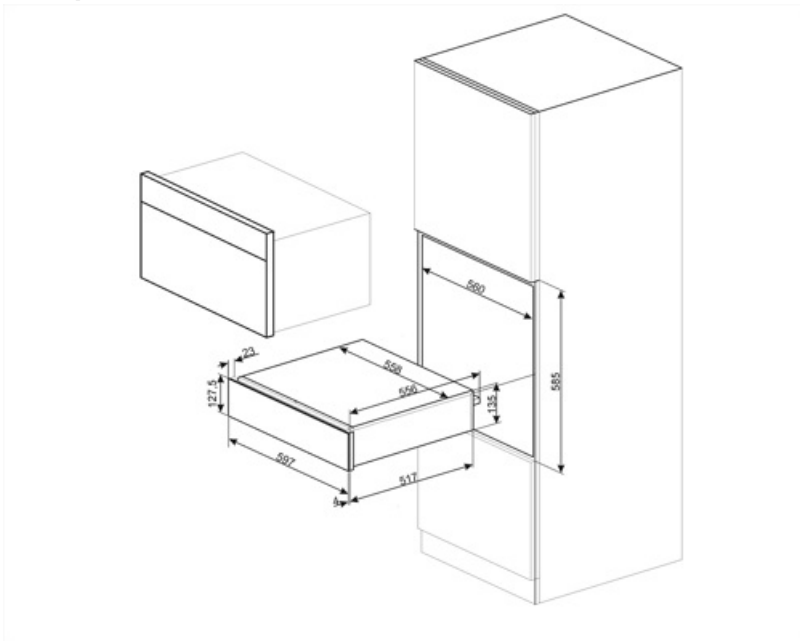

## מאפיינים טכניים

מנגנון פתיחה	דחיפה-משיכה	קיבולת	21 l
חומר בסיס	נירוסטה	Type of heating	Fan assisted
משקל מרבי מותר	15 kg	אביזרים כלולים	שטיחון סיליקון נגד החלקה
משקל העמסה מרבי למגירה	85 kg		

## מידע לוגיסטי

(רוחב (מ"מ)	597 mm	(גובה המוצר (מ"מ)	135 mm
(עומק (מ"מ)	538 mm		

---