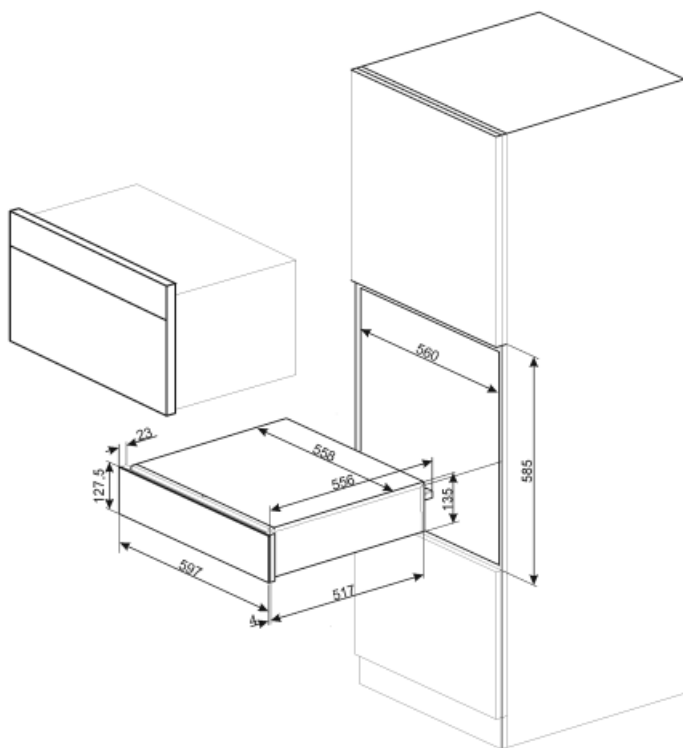

CPRT615NR

משפחת מוצרים
גובה מסחרי
סוג

מגירה
14 cm
חימום חוזר

אסתטיקה

סדרה עיצובית
צבע
גימור
גימור רכיבים
חומר

Dolce Stil Novo
שחור
שחור מבריק
נחושת
זכוכית

סוג זכוכית
לוח קדמי
Logo
Logo position

ליקוי
עם פס אופקי
Silk screen
Inside

מאפיינים טכניים

מנגנון פתיחה	דחיפה-משיכה	קיבולת	21 l
חומר בסיס	נירוסטה	Type of heating	Fan assisted
משקל מרבי מותר	15 kg	אביזרים כלולים	שטיחון סיליקון נגד החלקה
משקל העמסה מרבי למגירה	85 kg		

חיבור חשמלי

תקע	(F;E) Schuko	מתח (וולט)	220-240 V
הספק נקוב	500 W	תדר (Hz)	50-60 Hz
זרם	2 A		

מידע לוגיסטי

(רוחב (מ"מ)	597 mm	(גובה המוצר (מ"מ)	135 mm
(עומק (מ"מ)	538 mm		

Not included accessories

KITCABLE90UK

ותקע בריטי IEC כבל עם מחבר