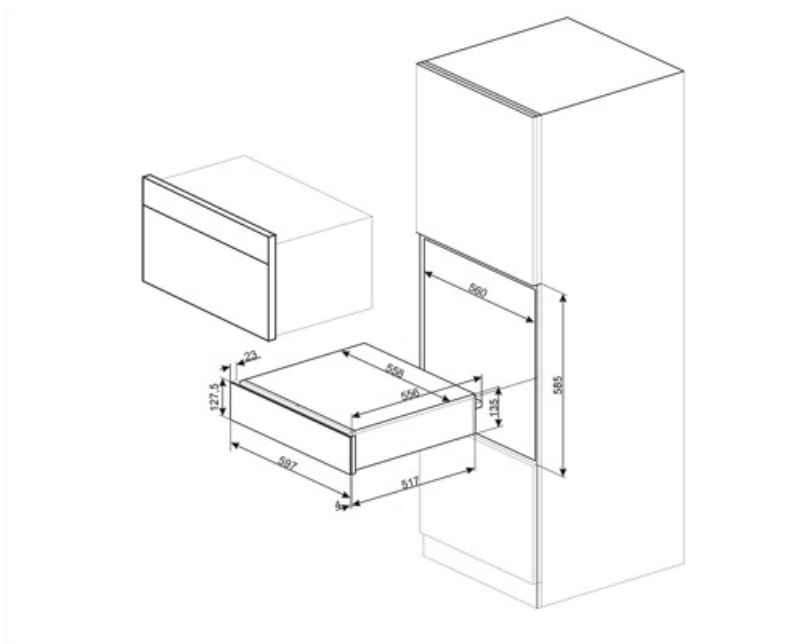

## MŰSZAKI JELLEMZŐK

<b>Nyitómechanizmus</b>	Push pull	<b>Kapacitás</b>	21 l
<b>Alapanyag</b>	Rozsdamentes acél	<b>Type of heating</b>	Fan assisted
<b>Maximális súlylevonás</b>	15 kg	<b>Mellékelt tartozékok</b>	Szilikon csúszásgátló szőnyeg
<b>A fiók maximális teherbírása</b>	85 kg		

## Logisztikai információk

<b>Termék szélesség (mm)</b>	597 mm	<b>Termékmagasság (mm)</b>	135 mm
<b>Mélység (mm)</b>	538 mm		

---