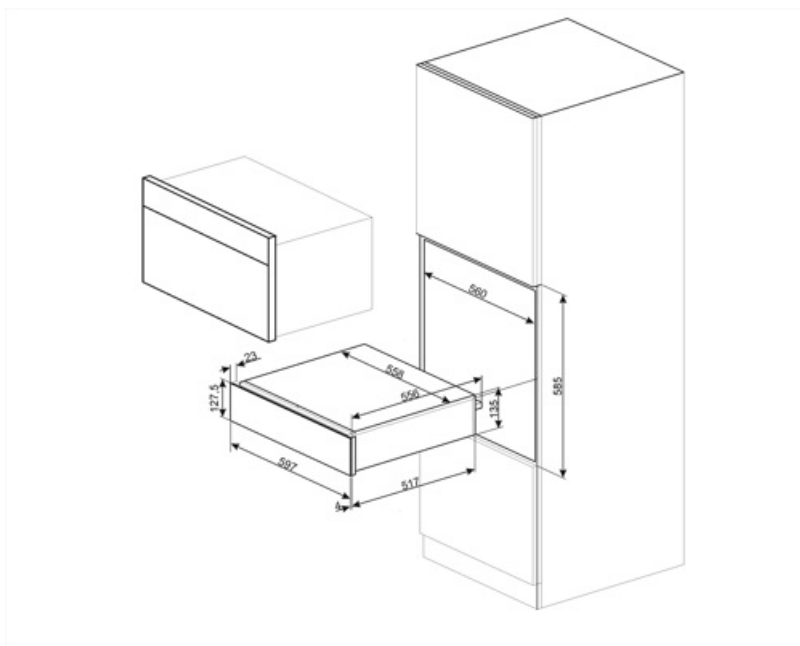

MŰSZAKI JELLEMZŐK

Nyitómechanizmus	Push pull	Type of heating	Fan assisted
Alapanyag	Rozsdamentes acél	Minimális hőmérséklet	30 °C
Maximális súlylevonás	15 kg	Maximális hőmérséklet	85 °C
A fiók maximális teherbírása	85 kg	Mellékelt tartozékok	Szilikon csúszásgátló szőnyeg
Kapacitás	21 l		

Elektromos csatlakozás

Csatlakozódugó	(F;E) Schuko	Feszültség (V)	220-240 V
Névleges teljesítmény	500 W	Frekvencia (Hz)	50-60 Hz
Áramerősség	2 A		

Logisztikai információk

Termék szélesség (mm)	597 mm	Termékmagasság (mm)	135 mm
Mélység (mm)	538 mm		