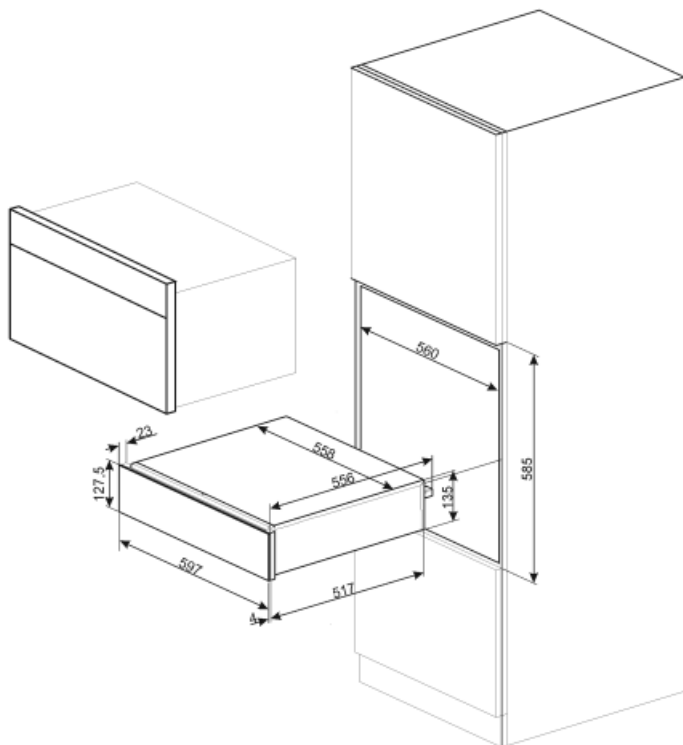

MŰSZAKI JELLEMZŐK

Nyitómechanizmus	Nyomó-húzó	Kapacitás	21 l
Alapanyag	Rozsdamentes acél	Type of heating	Fan assisted
Maximális súlylevonás	15 kg	Mellékelt tartozékok	Szilikon csúszásgátló szőnyeg
A fiók maximális teherbírása	85 kg		

Elektromos csatlakozás

Dugó	(F;E) Schuko	Feszültség (V)	220-240 V
Névleges teljesítmény	500 W	Frekvencia (Hz)	50-60 Hz
Jelenlegi	2 A		

Logisztikai információk

Szélesség (mm)	597 mm	Termékmagasság (mm)	135 mm
Mélység (mm)	538 mm		