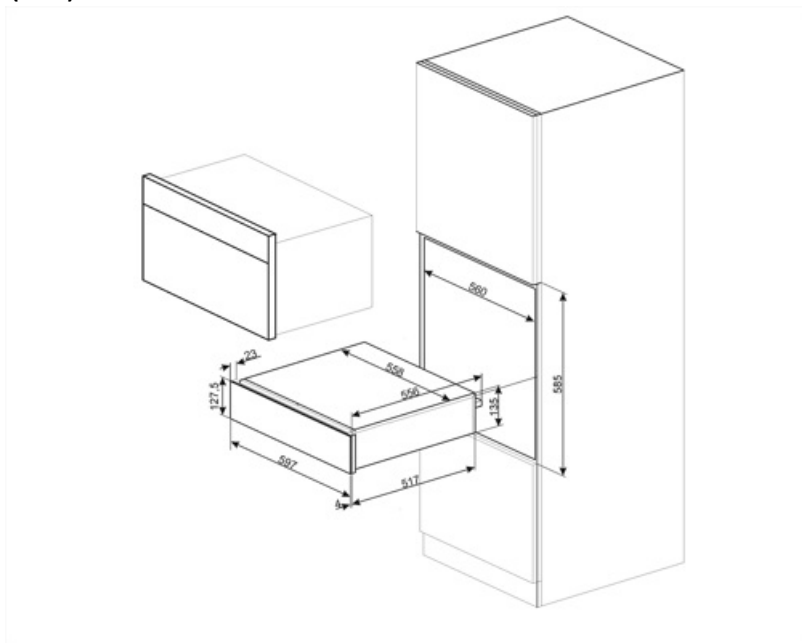

## Caratteristiche Tecniche

Meccanismo di apertura	Push-pull	Capacità	21 l
Materiale base d'appoggio	Acciaio	Tipologia di riscaldamento	Ventilato
Peso massimo inseribile	15 kg	Accessori inclusi	Tappetino siliconico antiscivolo
Carico massimo sostenibile dal corpo del cassetto	85 kg		

## Informazioni Logistiche

---

Larghezza del prodotto (mm) 597 mm

Altezza del Prodotto (mm) 135 mm

Profondità del prodotto (mm) 538 mm

---