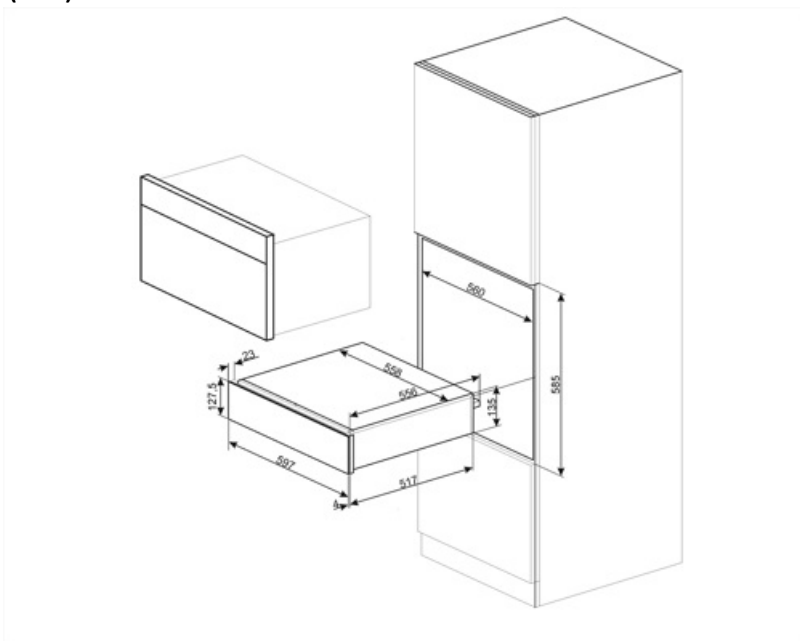

CPRT615NR

Famiglia	Cassetto
Altezza commerciale	14 cm
Tipologia	Riscaldante

Estetica

Estetica	Dolce Stil Novo	Tipo vetro	Eclipse
Colore	Nero	Pannello frontale	Con listello orizzontale
Finitura	Nero Lucido	Logo	Serigrafato
Finitura componenti	Rame	Posizione logo	Interno
Materiale	Vetro		

Caratteristiche Tecniche

Meccanismo di apertura	Push-pull	Capacità	21 l
Materiale base d'appoggio	Acciaio	Tipologia di riscaldamento	Ventilato
Peso massimo inseribile	15 kg	Accessori inclusi	Tappetino siliconico antiscivolo
Carico massimo sostenibile dal corpo del cassetto	85 kg		

Collegamento Elettrico

Spina	(F;E) Schuko	Tensione (V)	220-240 V
Potenza nominale	500 W	Frequenza Hz	50-60 Hz
Corrente	2 A		

Informazioni Logistiche

Larghezza del prodotto (mm)	597 mm	Altezza del Prodotto (mm)	135 mm
Profondità del prodotto (mm)	538 mm		