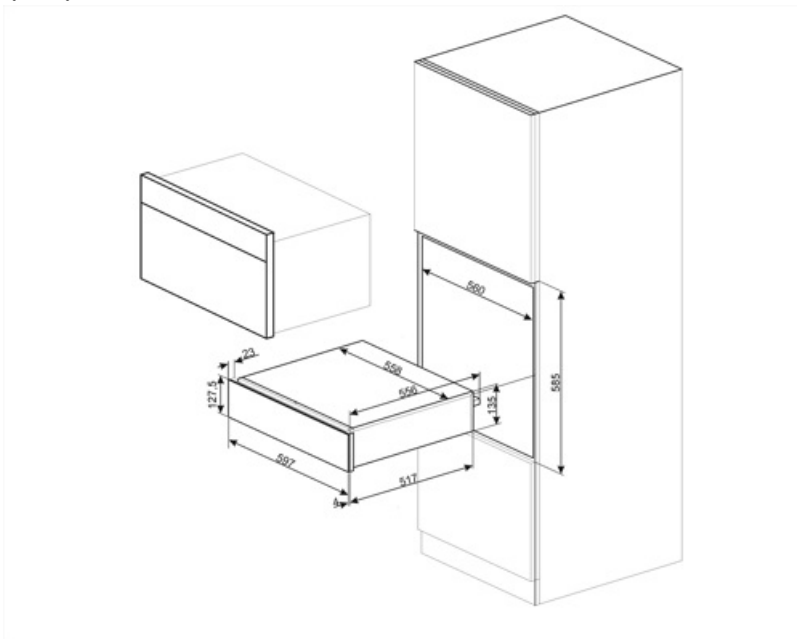

CPRT615NR

Famiglia	Cassetto
Altezza commerciale	14 cm
Tipologia	Riscaldante

Estetica

Estetica	Dolce Stil Novo	Tipo vetro	Eclipse
Colore	Nero	Pannello frontale	Con listello orizzontale
Finitura	Nero Lucido	Logo	Serigrafato
Finitura componenti	Rame	Posizione logo	Interno
Materiale	Vetro		

Caratteristiche Tecniche

Meccanismo di apertura	Push-pull	Capacità	21 l
Materiale base d'appoggio	Acciaio	Tipologia di riscaldamento	Ventilato
Peso massimo inseribile	15 kg	Accessori inclusi	Tappetino siliconico antiscivolo
Carico massimo sostenibile dal corpo del cassetto	85 kg		

Collegamento Elettrico

Spina	(F;E) Schuko	Tensione (V)	220-240 V
Potenza nominale	500 W	Frequenza Hz	50-60 Hz
Corrente	2 A		

Informazioni Logistiche

Larghezza del prodotto (mm)	597 mm	Altezza del Prodotto (mm)	135 mm
Profondità del prodotto (mm)	538 mm		