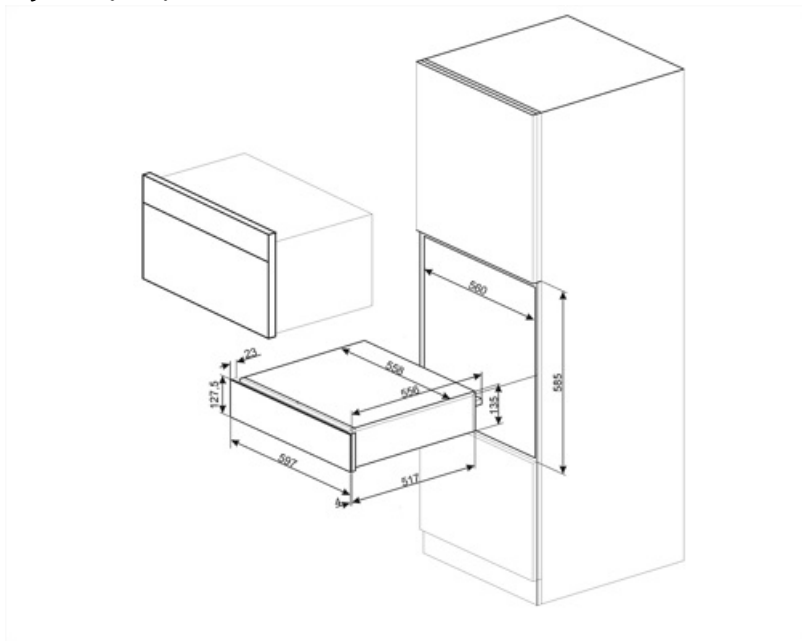

CPRT615NR

Produktserien	Innbyggingskuffer
Kommersiell høyde	14 cm
Type	Varmeskuffe

Estetisk linje

Estetikk	Dolce Stil Novo	Glass Type	Formørkelse
Farge	Sort	Front panel	Med horisontal strimmel
Finish	Sort	Logo	silke skjerm
Komponent behandling	Kobber	Logo plassering	Innsiden
Materiale	Glass		

Elektrisk tilkobling

Støpseltype	(F;E) Schuko	Spenning (V)	220-240 V
Nominell effekt	500 W	Frekvens (Hz)	50-60 Hz
Nåværende	2 A		

Logistisk informasjon

Bredde (mm)

597 mm

Produkt Høyde (mm)

135 mm

Dybde (mm)

538 mm

Not included accessories

KITCABLE90UK

Kabel med IEC-kontakt og UK-støpsel

Benefit (TT)

Stålbase

Utstyrt med sklisikker silikonmatte. Avtakbar og nyttig for å oppbevare retter uten at de sklir, for å unngå å søle til innsiden av skuffen og unngå riper.