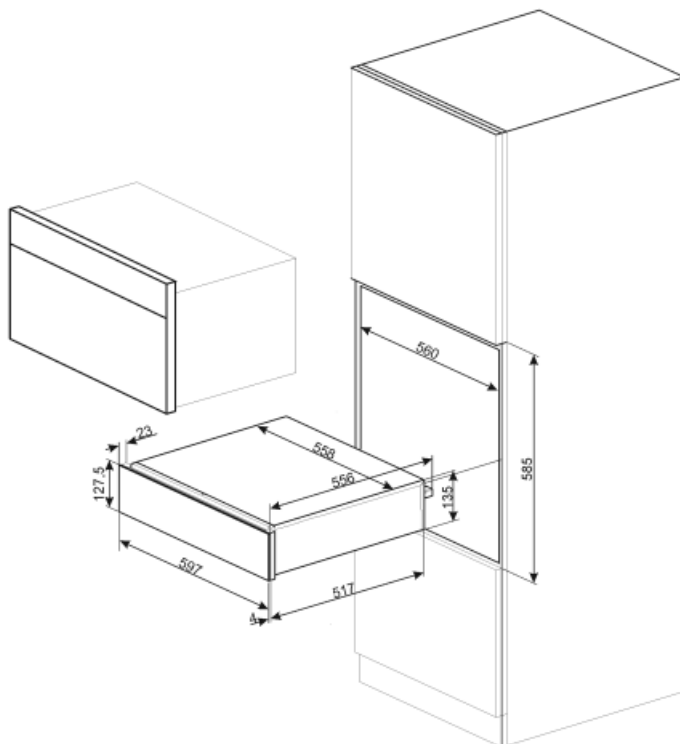

## Tekniske egenskaper

<b>Åpnings mekanisme</b>	Skyv-dra	<b>Kapasitet</b>	21 l
<b>Basis material</b>	Rustfritt stål	<b>Type oppvarming</b>	Vifte assistert
<b>Maks vekt kvote</b>	15 kg	<b>Tilbehør som følger med</b>	Silicon antisklimatte
<b>Maksimal skuffebelastning vekt</b>	85 kg		

## Logistisk informasjon

<b>Bredde (mm)</b>	597 mm	<b>Produkt Høyde (mm)</b>	135 mm
<b>Dybde (mm)</b>	538 mm		

---