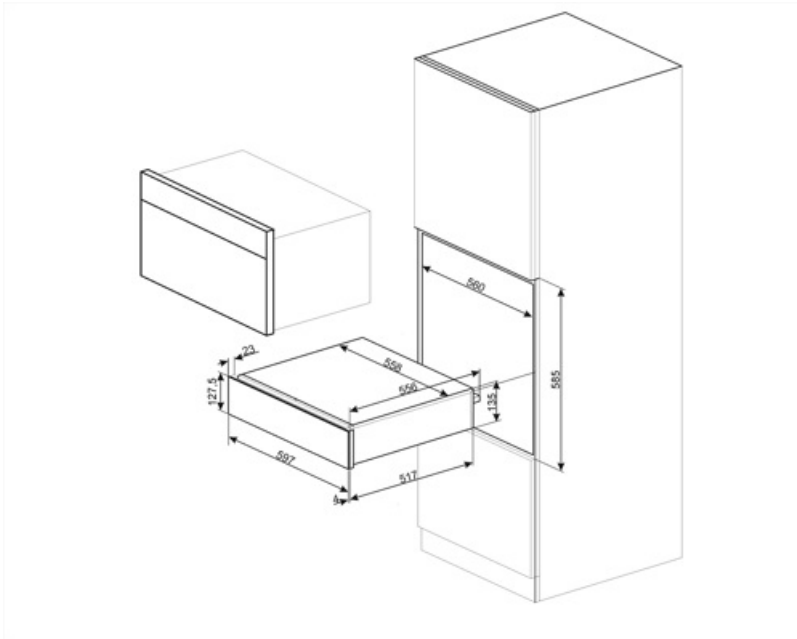

## Tekniske egenskaper

<b>Åpnings mekanisme</b>	Skyv-dra	<b>Kapasitet</b>	21 l
<b>Basis material</b>	Rustfritt stål	<b>Type oppvarming</b>	Vifte assistert
<b>Maks vekt kvote</b>	15 kg	<b>Tilbehør som følger med</b>	Silicon antisklimatte
<b>Maksimal skuffebelastning vekt</b>	85 kg		

## Logistisk informasjon

<b>Bredde (mm)</b>	597 mm	<b>Produkt Høyde (mm)</b>	135 mm
<b>Dybde (mm)</b>	538 mm		