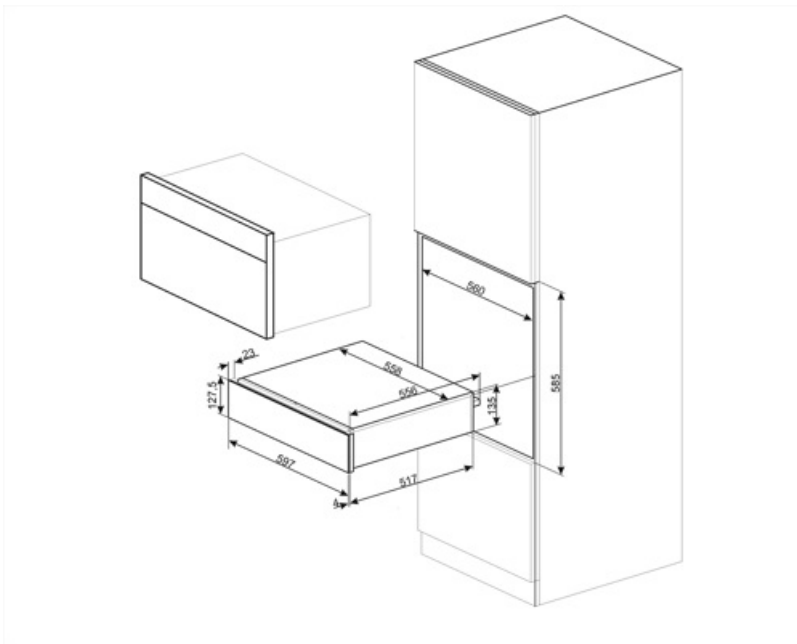

CPRT615NR

Produktserien
Kommersiell høyde
Type

Innbyggingskuffer
14 cm
Varmeskuffe

Estetisk linje

Estetikk	Dolce Stil Novo	Glass Type	Formørkelse
Farge	Sort	Front panel	Med horisontal strimmel
Finish	Sort	Logo	silke skjerm
Komponent behandling	Kobber	Logo plassering	Innsiden
Materiale	Glass		

Tekniske egenskaper

Åpnings mekanisme	Skyv-dra	Kapasitet	21 l
Basis material	Rustfritt stål	Type oppvarming	Vifte assistert
Maks vekt kvote	15 kg	Medfølgende tilbehør	Silicon antisklimatte
Maksimal skuffebelastning vekt	85 kg		

Elektrisk tilkobling

Støpseltype	(F;E) Schuko	Spenning (V)	220-240 V
Nominell effekt	500 W	Frekvens (Hz)	50-60 Hz
Nåværende	2 A		

Logistisk informasjon

Bredde (mm)	597 mm	Produkt Høyde (mm)	135 mm
Dybde (mm)	538 mm		