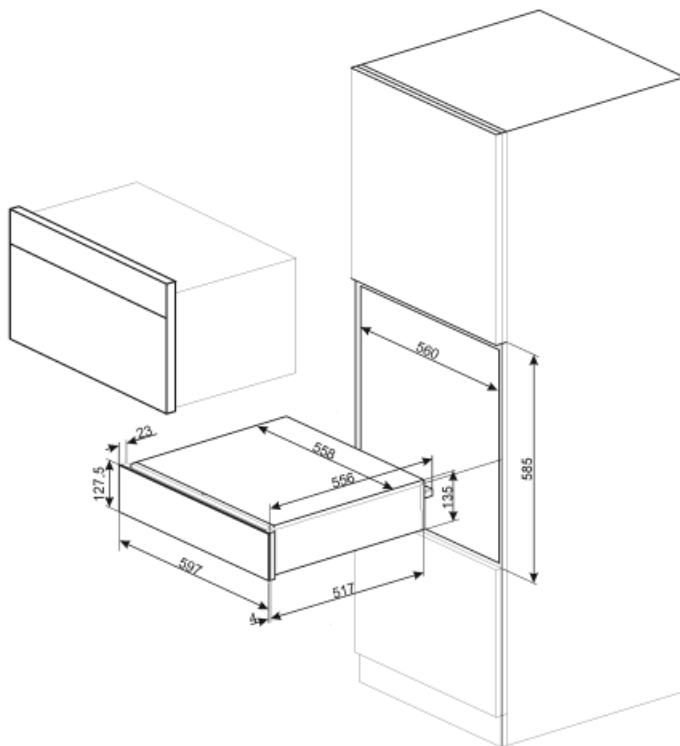

CPRT615NR

Produktserien
Kommersiell høyde
Type

Innbyggingskuffer
14 cm
Varmeskuffe

Estetisk linje

Estetikk	Dolce Stil Novo	Glass Type	Formørkelse
Farge	Sort	Front panel	Med horisontal strimmel
Finish	Sort	Logo	silke skjerm
Komponent behandling	Kobber	Logo plassering	Innsiden
Materiale	Glass		

Tekniske egenskaper

Åpnings mekanisme	Skyv-dra	Kapasitet	21 l
Basis material	Rustfritt stål	Type oppvarming	Vifte assistert
Maks vekt kvote	15 kg	Tilbehør som følger med	Silicon antisklimatte
Maksimal skuffebelastning vekt	85 kg		

Elektrisk tilkobling

Støpseltype	(F;E) Schuko	Spenning (V)	220-240 V
Nominell effekt	500 W	Frekvens (Hz)	50-60 Hz
Nåværende	2 A		

Logistisk informasjon

Bredde (mm)	597 mm	Produkt Høyde (mm)	135 mm
Dybde (mm)	538 mm		