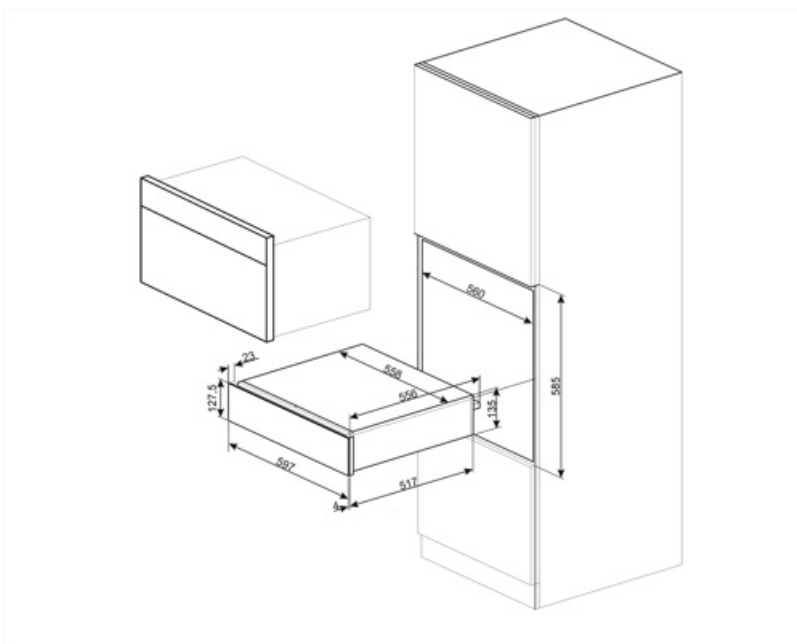

## Technische specificaties

<b>Openingsmechanisme</b>	Push-pull	<b>Netto volume</b>	21 l
<b>Materiaal voet</b>	Inox	<b>Type of heating</b>	Geventileerd
<b>Maximum gewicht in lade</b>	15 kg	<b>Meegeleverde accessoires</b>	Silicone antislip mat
<b>Maximum gewicht boven lade</b>	85 kg		

## Logistieke informatie

<b>Breedte product (mm)</b>	597 mm	<b>Hoogte</b>	135 mm
<b>Diepte product (mm)</b>	538 mm		

---