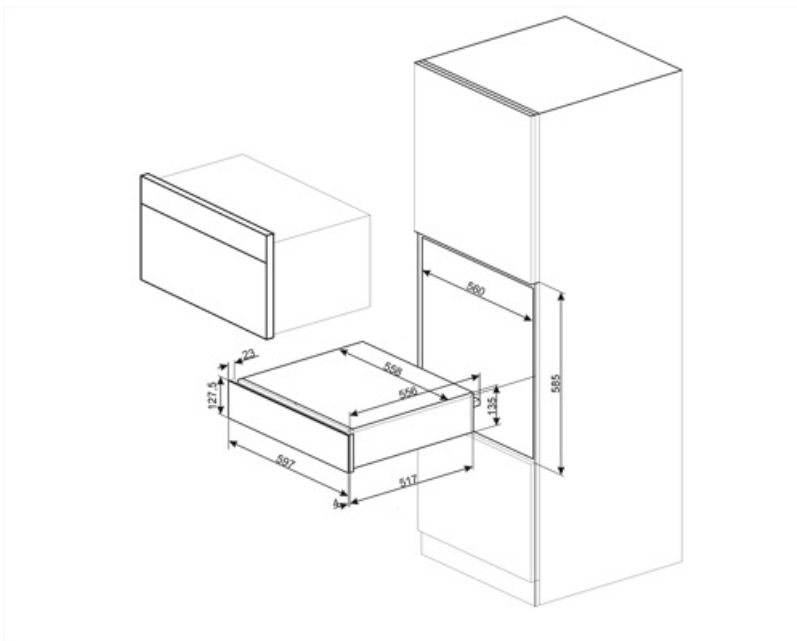

CPRT615NR

Product familie	Lade
Hoogte	14 cm
Type	Warmhoudlade

Design

Design	Dolce Stil Novo	Type glas	Eclipse zwart glas
Kleur	Zwart	Front panel	With horizontal strip
Afwerking	Glanzend zwart	Logo	Geëts
Afwerking	Koper afwerking	Positie logo	Inside
Materiaal	Glas		

Technische specificaties

Openingsmechanisme	Push-pull	Type of heating	Geventileerd
Materiaal voet	Inox	Minimum temperatuur	30 °C
Maximum gewicht in lade	15 kg	Maximum temperatuur	85 °C
Maximum gewicht boven lade	85 kg	Meegeleverde accessoires	Silicone antislip mat
Netto volume	21 l		

Elektrische aansluiting

Stekker	(F;E) Schuko	Spanning (V)	220-240 V
Nominale aansluitwaarde	500 W	Frequency (Hz)	50-60 Hz
Stroom	2 A		

Logistieke informatie

Breedte product (mm)	597 mm	Hoogte	135 mm
Diepte product (mm)	538 mm		