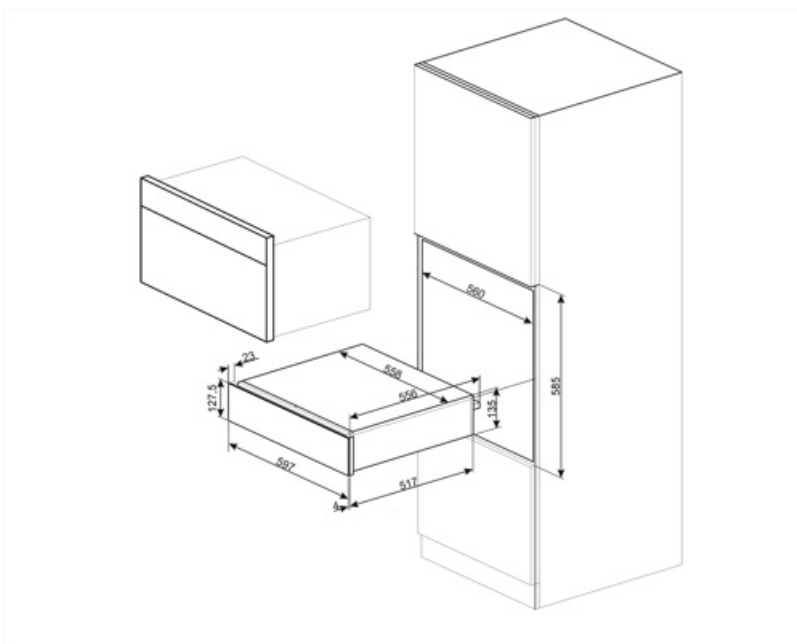

Openingsmechanisme	Push-pull	Netto volume	21 l
Materiaal voet	Inox	Type of heating	Geventileerd
Maximum gewicht in lade	15 kg	Meegeleverde accessoires	Silicone antislip mat
Maximum gewicht boven lade	85 kg		

Elektrische aansluiting

Stekker	(F;E) Schuko	Spanning (V)	220-240 V
Nominale aansluitwaarde	500 W	Frequency (Hz)	50-60 Hz
Stroom	2 A		

Logistieke informatie

Breedte product (mm)	597 mm	Hoogte	135 mm
Diepte product (mm)	538 mm