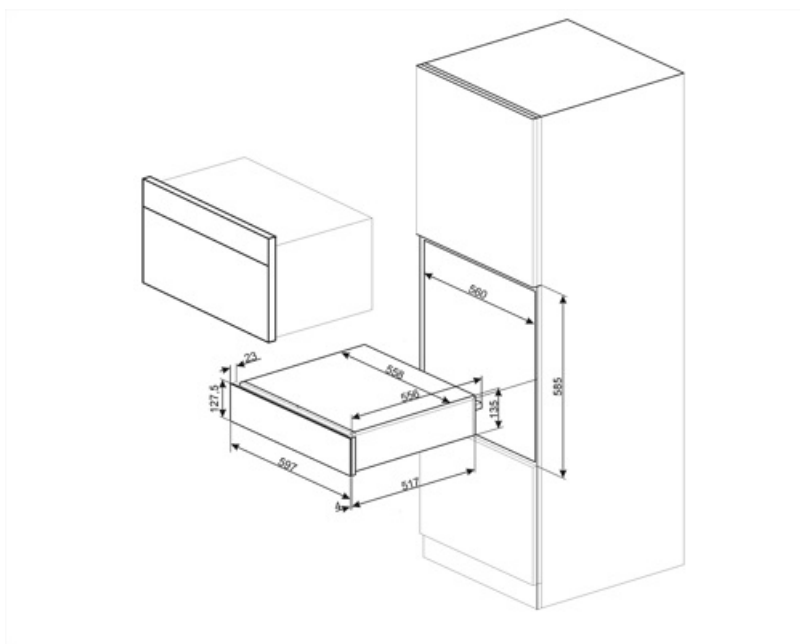

CPRT615NR

Familie	Lade
Nishoogte	14 cm
Type	Warmhoudlade

Design

Esthetiek	Dolce Stil Novo	Type glas	Zwart
Kleur	Zwart	Voorpaneel	With horizontal strip
Afwerking	Glanzend zwart	Logo	Geëts
Afwerking componenten	Koper	Positie logo	Inside
Materiaal	Glas		

Technische specificaties

Openmechanisme	Push-pull	Capaciteit	21 l
Materiaal onderkant	Roestvrij staal	Type of heating	Geventileerd
Max. toegestaan gewicht	15 kg	Inbegrepen accessoires	Anti-slip matje
Max. vulgewicht lade	85 kg		

Elektrische aansluiting

Stekker	(F;E) Schuko	Spanning (V)	220-240 V
Nominale aansluitwaarde	500 W	Frequentie (Hz)	50-60 Hz
Stroom	2 A		

Logistieke informatie

Breedte product	597 mm	Hoogte product	135 mm
Diepte product	538 mm		