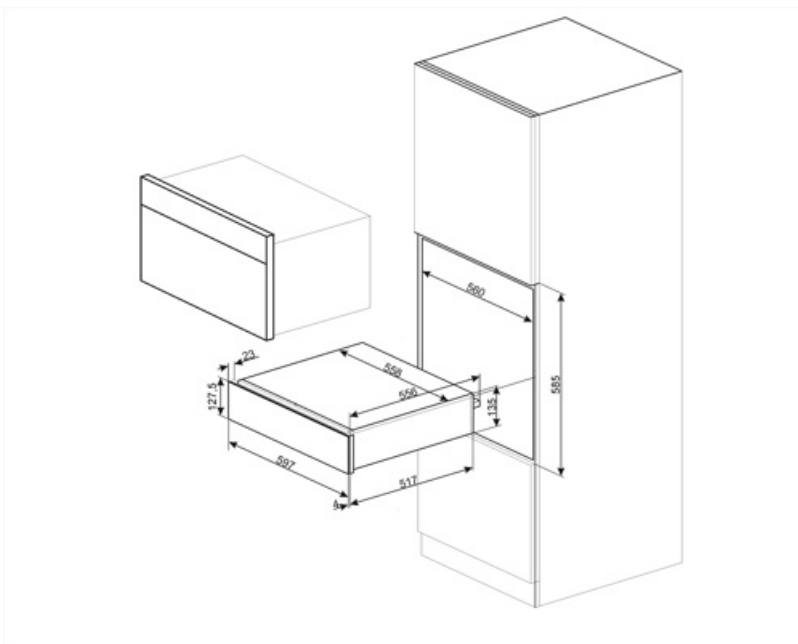

## Logistieke informatie

---

<b>Breedte product</b>	597 mm	<b>Hoogte product</b>	135 mm
<b>Diepte product</b>	538 mm		

---