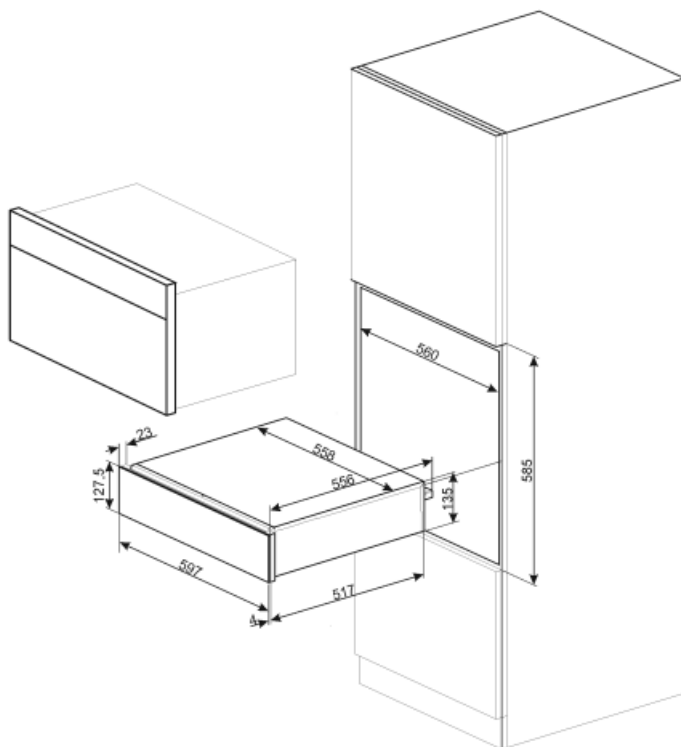

CPRT615NR

Familie	Lade
Nishoogte	14 cm
Type	Warmhoudlade

Design

Esthetiek	Dolce Stil Novo	Type glas	Zwart
Kleur	Zwart	Voorpaneel	With horizontal strip
Afwerking	Glanzend zwart	Logo	Geëts
Afwerking componenten	Koper	Positie logo	Inside
Materiaal	Glas		

Technische specificaties

Openmechanisme	Push-pull	Capaciteit	21 l
Materiaal onderkant	Roestvrij staal	Type of heating	Geventileerd
Max. toegestaan gewicht	15 kg	Inbegrepen accessoires	Anti-slip matje
Max. vulgewicht lade	85 kg		

Elektrische aansluiting

Stekker	(F;E) Schuko	Spanning (V)	220-240 V
Nominale aansluitwaarde	500 W	Frequentie (Hz)	50-60 Hz
Stroom	2 A		

Logistieke informatie

Breedte product	597 mm	Hoogte product	135 mm
Diepte product	538 mm		

Accessoires niet inbegrepen

KITCABLE90UK

Cable with IEC connector and UK plug

Benefit (TT)

Stalen basis

Aanwezigheid van antislip siliconenmat; verwijderbaar en handig voor het plaatsen van gerechten zonder dat ze wegglijden, om vervuiling van de bodem van de lade te voorkomen en krassen te voorkomen.