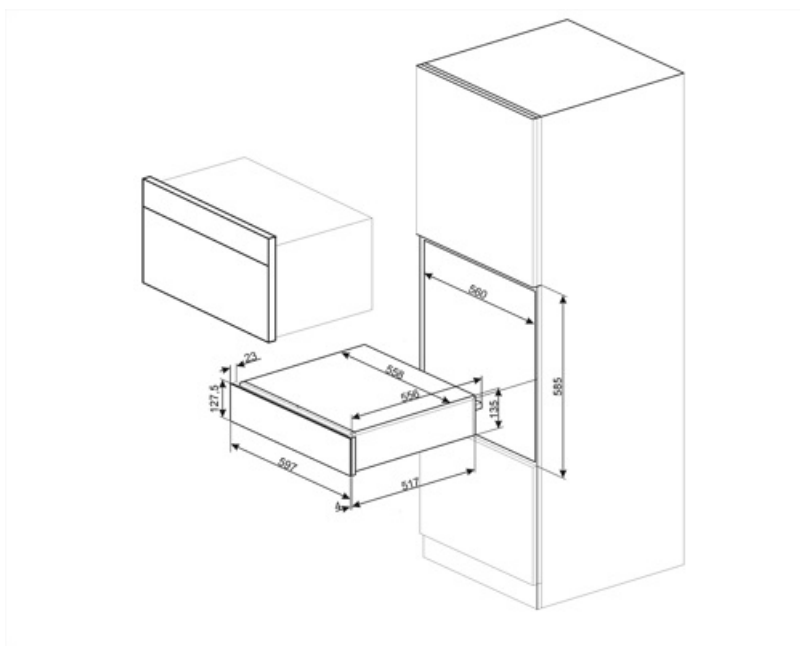

## Logistieke informatie

---

<b>Breedte product</b>	597 mm	<b>Hoogte product</b>	135 mm
<b>Diepte product</b>	538 mm		

---