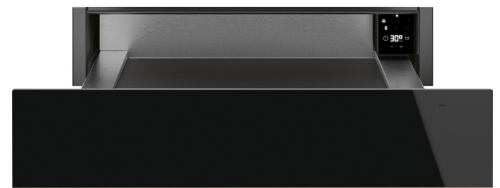

# CPRT615NR

Familie	Lade
Nishoogte	14 cm
Type	Warmhoudlade

## Design

Esthetiek	Dolce Stil Novo	Type glas	Zwart
Kleur	Zwart	Voorpaneel	With horizontal strip
Afwerking	Glanzend zwart	Logo	Geëts
Afwerking componenten	Koper	Positie logo	Inside
Materiaal	Glas		