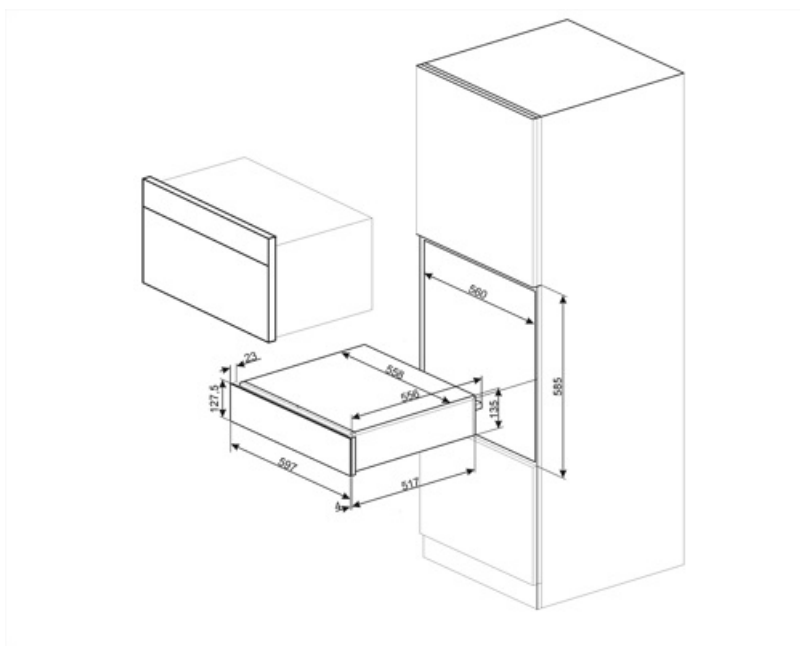

### Specyfikacja techniczna

Otwieranie	Push-pull	Rodzaj podgrzewania	Obieg powietrza
Materiał podstawy	Stal nierdzewna	Minimalna temperatura	30 °C
Maksymalna waga	15 kg	Maksymalna temperatura	85 °C
Maksymalny załadunek	85 kg	Akcesoria w standardzie	Silikonowa mata antypoślizgowa
Pojemność	21 l		

## Informacje logistyczne

Szerokość (mm)	597 mm	Wysokość produktu (mm)	135 mm
Głębokość (mm)	538 mm		

---