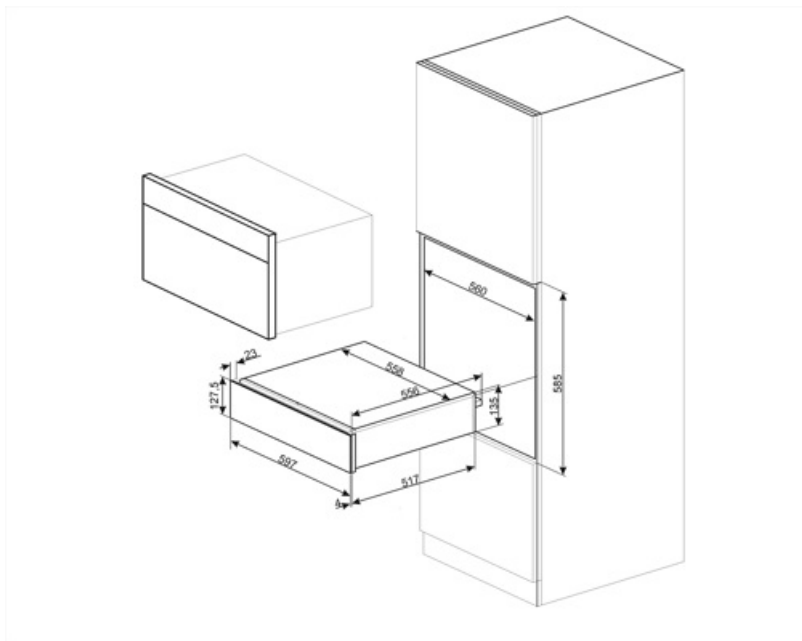

CPRT615NR

Rodzina produktów	Szafka
Wysokość handlowa	14 cm
Typ	Do podgrzewania

Linia wzornicza

Linia wzornicza	Dolce Stil Novo	Rodzaj szkła	Eclipse
Kolor	Czarny	Panel przedni	Z poziomymi pasami
Wykończenie	Czarny	Logo	Serigrafia
Wykończenie komponentów	Miedziane	Położenie logo	Wewnętrzne
Materiał	Szkło		

Specyfikacja techniczna

Otwieranie	Push-pull	Pojemność	21 l
Materiał podstawy	Stal nierdzewna	Rodzaj podgrzewania	Obieg powietrza
Maksymalna waga	15 kg	Akcesoria w standardzie	Silikonowa mata antypoślizgowa
Maksymalny załadunek	85 kg		

Podłączenie elektryczne

Wtyczka	(F;E) Schuko	Napięcie (V)	220-240 V
Moc nominalna	500 W	Częstotliwość (Hz)	50-60 Hz
Natężenie prądu (A)	2 A		

Informacje logistyczne

Szerokość (mm)	597 mm	Wysokość produktu (mm)	135 mm
Głębokość (mm)	538 mm		