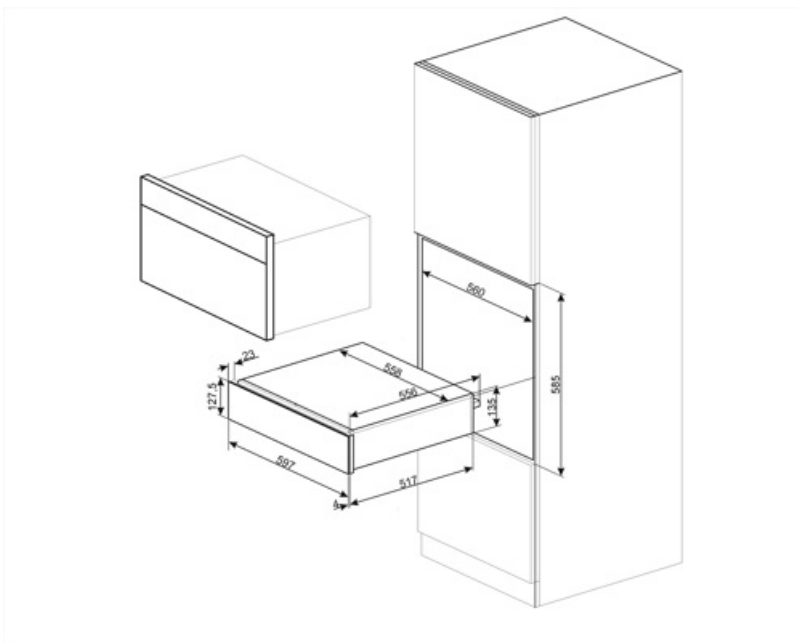

CPRT615NR

Família	Gaveta
Altura comercial	14 cm
Tipo	Aquecimento

Design

Design	Dolce Stil Novo	Tipo de vidro	Preto Eclipse
Cor	Preto	Painel frontal	Com faixa horizontal
Acabamentos	Vidro preto	Logótipo	Logótipo serigrafado
Acabamento dos componentes	Cor de cobre	Localização do logótipo	Logótipo no interior
Material	Vidro		

Especificações técnicas

Sistema de abertura	push-pull	Capacidade	21 l
Material da base de apoio	Aço inox	Tipo de aquecimento	Ventilador
Peso máximo dentro da gaveta	15 kg	Acessórios incluídos	tapete de silicone antiderrapante
Peso máximo suportado pela gaveta	85 kg		

Ligação elétrica

Ficha elétrica	(F;E) Schuko	Tensão (Volts)	220-240 V
Potência elétrica nominal	500 W	Frequência (Hz)	50-60 Hz
Corrente (Amperes)	2 A		

Dados de logística

Largura	597 mm	Altura	135 mm
Profundidade (mm)	538 mm		