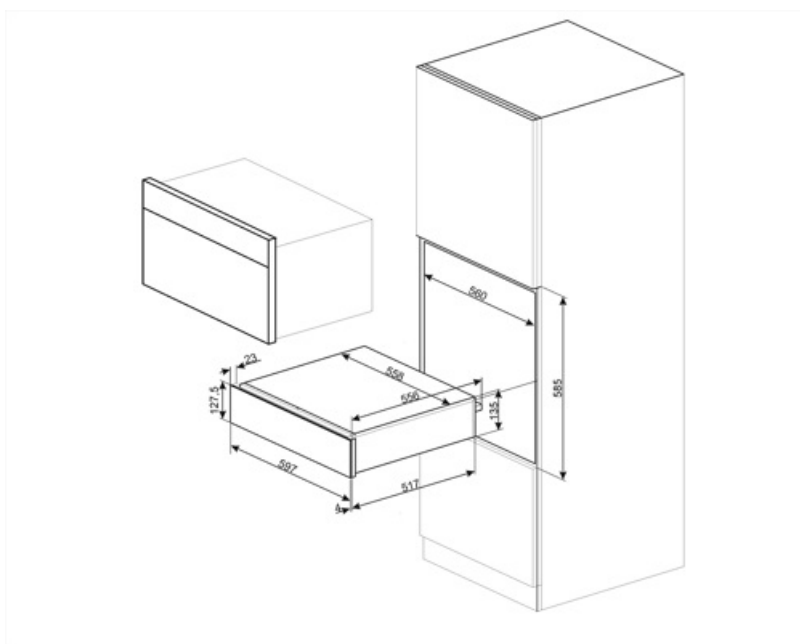

## Especificações técnicas

<b>Sistema de abertura</b>	push-pull	<b>Tipo de aquecimento</b>	Ventilador
<b>Material da base de apoio</b>	Aço inox	<b>Temperatura mínima</b>	30 °C
<b>Peso máximo dentro da gaveta</b>	15 kg	<b>Temperatura máxima</b>	85 °C
<b>Peso máximo suportado pela gaveta</b>	85 kg	<b>Acessórios incluídos</b>	tapete de silicone antiderrapante
<b>Capacidade</b>	21 l		

## Dados de logística

<b>Largura</b>	597 mm	<b>Altura</b>	135 mm
<b>Profundidade (mm)</b>	538 mm		

---