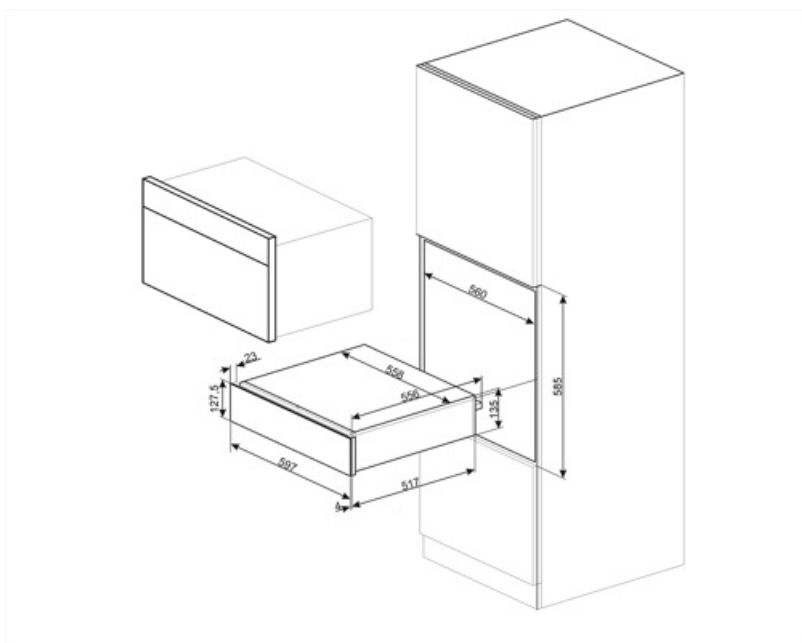

CPRT615NR

Família	Gaveta
Altura comercial	14 cm
Tipo	Aquecimento

Design

Design	Dolce Stil Novo	Tipo de vidro	Preto Eclipse
Cor	Preto	Painel frontal	Com faixa horizontal
Acabamentos	Vidro preto	Logótipo	Logótipo serigrafado
Acabamento dos componentes	Cor de cobre	Localização do logótipo	Logótipo no interior
Material	Vidro		

Especificações técnicas

Sistema de abertura	push-pull	Capacidade	21 l
Material da base de apoio	Aço inox	Tipo de aquecimento	Ventilador
Peso máximo dentro da gaveta	15 kg	Acessórios incluídos	tapete de silicone antiderrapante
Peso máximo suportado pela gaveta	85 kg		

Ligação elétrica

Ficha elétrica	(F;E) Schuko	Tensão (Volts)	220-240 V
Potência elétrica nominal	500 W	Frequência (Hz)	50-60 Hz
Corrente (Amperes)	2 A		

Dados de logística

Largura	597 mm	Altura	135 mm
Profundidade (mm)	538 mm		