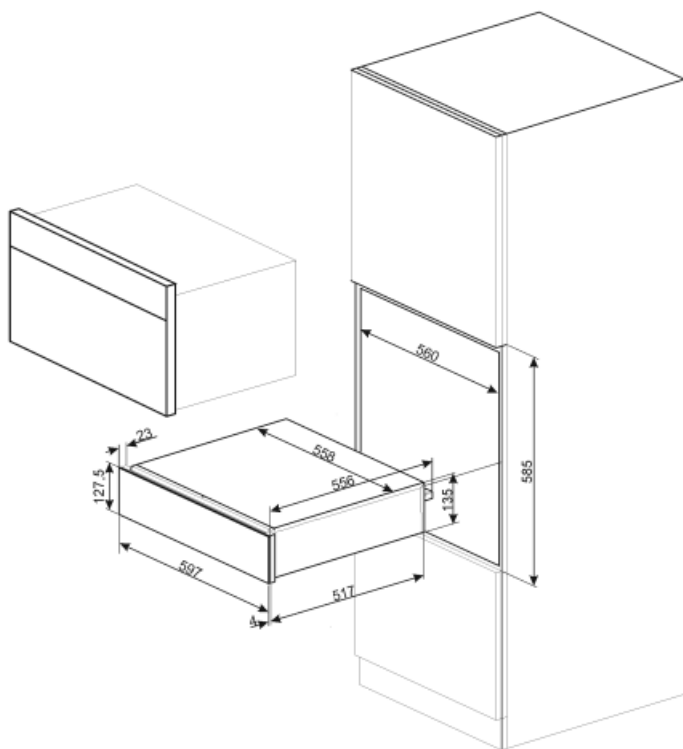

CPRT615NR

Família	Gaveta
Altura comercial	14 cm
Utilização	Gaveta de aquecimento

Design

Design	Dolce Stil Novo	Tipo de vidro	Vidro preto Eclipse
Cor	Preto	Painel frontal	Com faixa horizontal
Acabamentos	Vidro preto	Logótipo	Logótipo serigrafado
Acabamento dos componentes	Componentes cor de cobre	Localização do logótipo	Logótipo no interior
Material	Vidro		

Especificações técnicas

Sistema de abertura	push-pull	Capacidade	21 l
Material da base de apoio	Base de apoio em aço inox	Tipo de aquecimento	Ventilador
Peso máximo dentro da gaveta	15 kg	Acessórios incluídos	tapete de silicone antiderrapante
Peso máximo suportado pela gaveta	85 kg		

Ligação elétrica

Ficha elétrica	(F;E) Schuko	Tensão (Volts)	220-240 V
Potência elétrica nominal	500 W	Frequência (Hz)	50-60 Hz
Corrente (Amperes)	2 A		

Dados de logística

Largura	597 mm	Altura	135 mm
Profundidade (mm)	538 mm		

Not included accessories

KITCABLE90UK

Benefit (TT)

Steel base

Presença de um tapete de silicone antiderrapante, amovível e útil para colocar a loiça sem que esta escorregue, para evitar sujar o fundo da gaveta e para prevenir riscos.