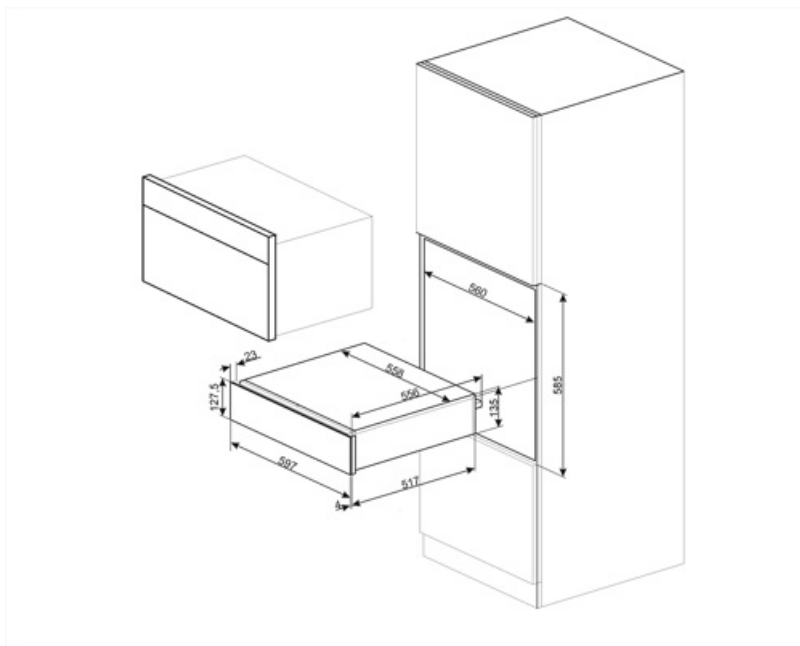

CPRT615NR

Família	Gaveta
Altura comercial	14 cm
Tipo	Aquecimento

Design

Design	Dolce Stil Novo	Tipo de vidro	Preto Eclipse
Cor	Preto	Painel frontal	Com faixa horizontal
Acabamentos	Vidro preto	Logótipo	Logótipo serigrafado
Acabamento dos componentes	Cor de cobre	Localização do logótipo	Logótipo no interior
Material	Vidro		

Especificações técnicas

Sistema de abertura	push-pull	Tipo de aquecimento	Ventilador
Material da base de apoio	Aço inox	Temperatura mínima	30 °C
Peso máximo dentro da gaveta	15 kg	Temperatura máxima	85 °C
Peso máximo suportado pela gaveta	85 kg	Acessórios incluídos	tapete de silicone antiderrapante
Capacidade	21 l		

Ligação elétrica

Ficha elétrica	(F;E) Schuko	Tensão (Volts)	220-240 V
Potência elétrica nominal	500 W	Frequência (Hz)	50-60 Hz
Corrente (Amperes)	2 A		

Dados de logística

Largura	597 mm	Altura	135 mm
Profundidade (mm)	538 mm		