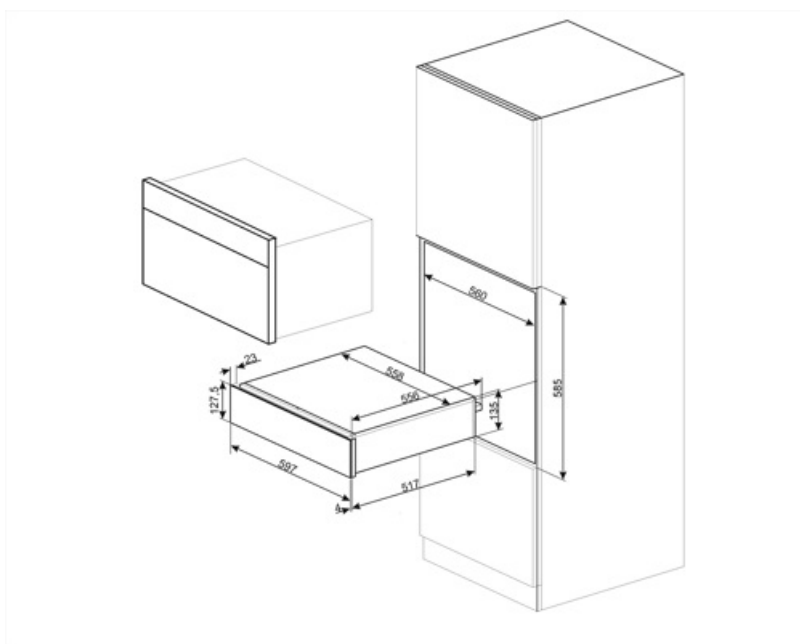

Sistema de abertura	push-pull	Tipo de aquecimento	Ventilador
Material da base de apoio	Aço inox	Temperatura mínima	30 °C
Peso máximo dentro da gaveta	15 kg	Temperatura máxima	85 °C
Peso máximo suportado pela gaveta	85 kg	Acessórios incluídos	tapete de silicone antiderrapante
Capacidade	21 l		

Ligação elétrica

Ficha elétrica	(F;E) Schuko	Tensão (Volts)	220-240 V
Potência elétrica nominal	500 W	Frequência (Hz)	50-60 Hz
Corrente (Amperes)	2 A		

Dados de logística

Largura	597 mm	Altura	135 mm
Profundidade (mm)	538 mm