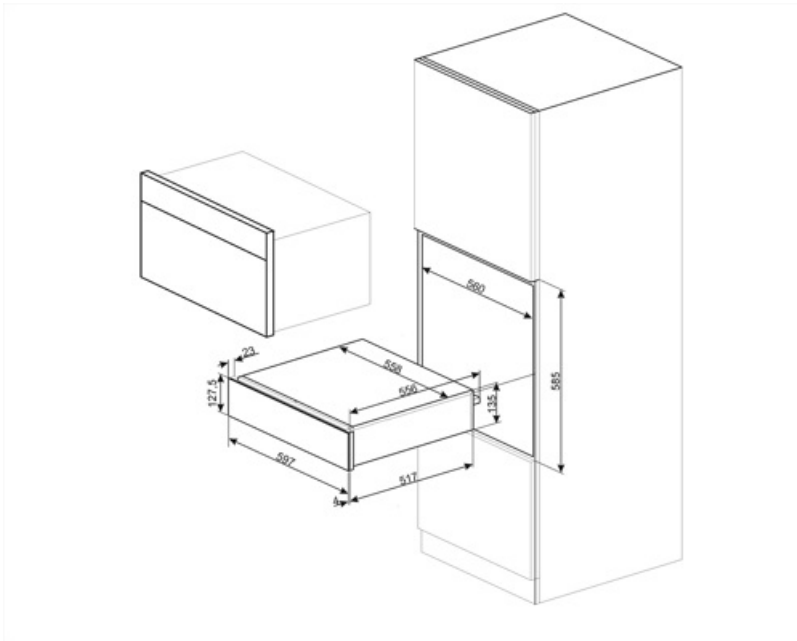

CPRT615NR

Família	Gaveta
Altura comercial	14 cm
Utilização	Aquecimento

Design

Design	Dolce Stil Novo	Tipo de vidro	Preto Eclipse
Cor	Preto	Painel frontal	Com faixa horizontal
Acabamentos	Vidro preto	Logótipo	Logótipo serigrafado
Acabamento dos componentes	Cor de cobre	Localização do logótipo	Logótipo no interior
Material	Vidro		

Especificações técnicas

Sistema de abertura	push-pull	Capacidade	21 l
Material da base de apoio	Aço inox	Tipo de aquecimento	Ventilador
Peso máximo dentro da gaveta	15 kg	Acessórios incluídos	tapete de silicone antiderrapante
Peso máximo suportado pela gaveta	85 kg		

Ligação elétrica

Ficha elétrica	(F;E) Schuko	Tensão (Volts)	220-240 V
Potência elétrica nominal	500 W	Frequência (Hz)	50-60 Hz
Corrente (Amperes)	2 A		

Dados de logística

Largura	597 mm	Altura	135 mm
Profundidade (mm)	538 mm		