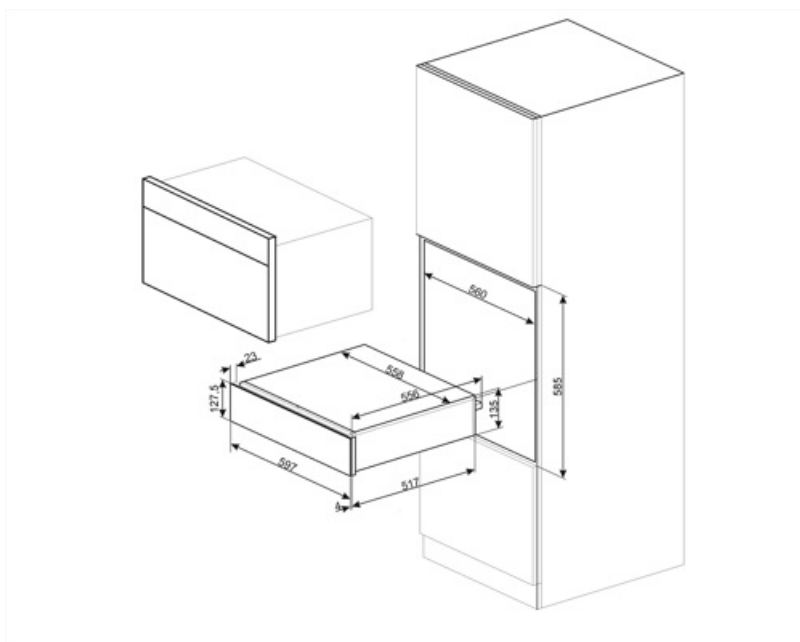

CPRT615NR

Семейство продуктов	Выдвижной ящик
Коммерческая высота	14 см
Тип	Подогреватель посуды

Эстетика

Эстетика	"Сладостный новый стиль" (Dolce Stil Novo)	Тип стекла	Инверсионное
Цвет	Черный	Фронтальная панель	С горизонтальной полосой
Отделка	Черный глянцевый	Логотип	Шелкография
Фурнитура	Медный	Расположение логотипа	Внутренний
Материал дверцы	Стекло		

Технические характеристики

Механизм открывания	Открывание нажатием	Тип нагрева	Вентилируемый
Материал основания	Нержавеющая сталь	Минимальная температура	30 °C
Максимально допустимый вес	15 кг	Максимальная температура	85 °C
Максимальная нагрузка на прибор	85 кг	Аксессуары в комплекте	Силиконовый коврик
Объем	21 л		

Электрическое подключение

Тип электрической вилки	Европейская вилка для переменного тока	Напряжение	220-240 В
Номинальная мощность	500 Вт	Частота тока	50-60 Гц
Сила тока	2 А		

Логистическая информация

Ширина изделия (мм)	597 мм	Высота продукта (мм)	135 мм
Глубина изделия (мм)	538 мм		