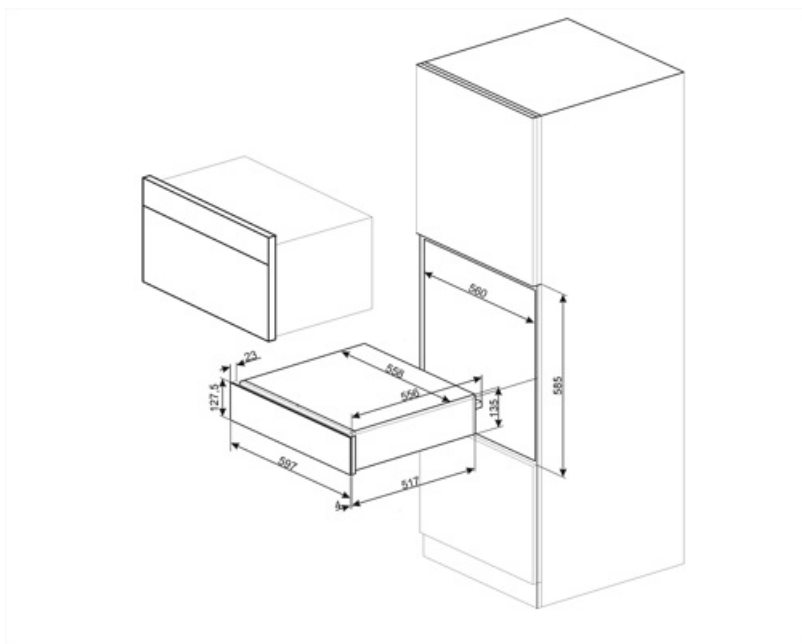

## Logistické informácie

Šírka (mm)	597 mm	Výška výrobku (mm)	135 mm
Hĺbka (mm)	538 mm		

---