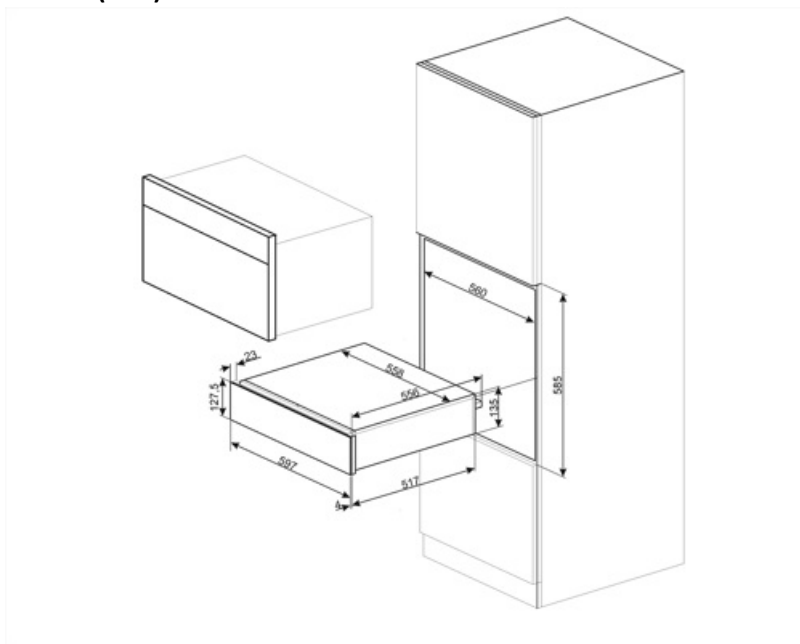

## Logistické informácie

Šírka (mm)	597 mm	Výška výrobku (mm)	135 mm
Hĺbka (mm)	538 mm		

---