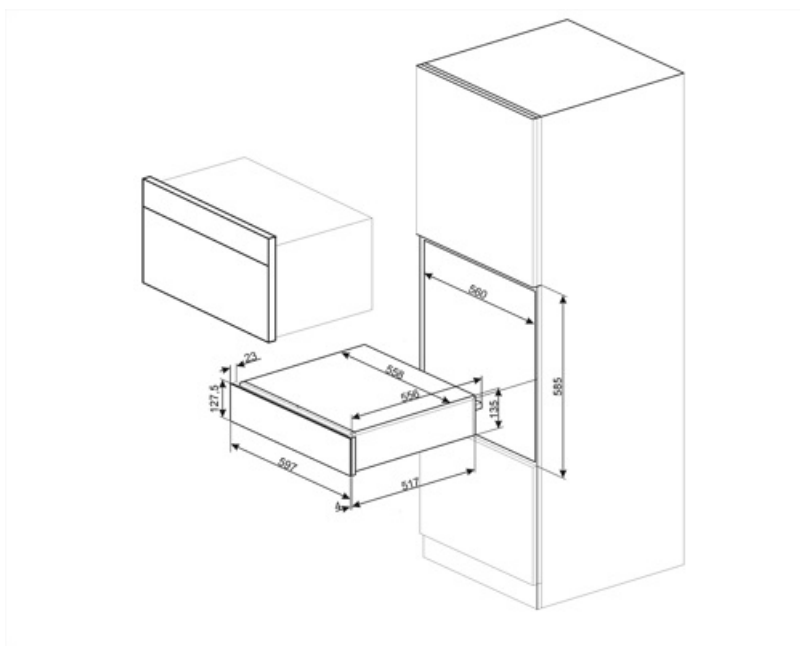

CPRT615NR

Rad výrobkov	Zásuvka
Komerčná výška	14 cm
Typ	Ohrievanie

Estetica

Estetica	Dolce Stil Novo	Typ skla	Zatmenie
Farba	Čierna	Predný panel	S vodorovnou lištou
Povrchová úprava	Lesklá čierna	Logo	Silk screen
Povrchová úprava dielu	Meď	Logo position	Inside
Materiál	Sklo		

Technické údaje

Otvárací mechanizmus	Tlačíť-ťahací	Kapacita	21 l
Materiál základne	Nehrdzavejúca oceľ	Type of heating	Fan assisted
Max. prípustná hmotnosť	15 kg	Vrátane príslušenstva	Silikónová protišmyková podložka
Maximálna nosnosť zásuvky	85 kg		

Elektrické pripojenie

Zátka	(F;E) Schuko	Napätie (V)	220-240 V
Menovitý výkon	500 W	Frekvencia (Hz)	50-60 Hz
Prúd	2 A		

Logistické informácie

Šírka (mm)	597 mm	Výška výrobku (mm)	135 mm
Hĺbka (mm)	538 mm		