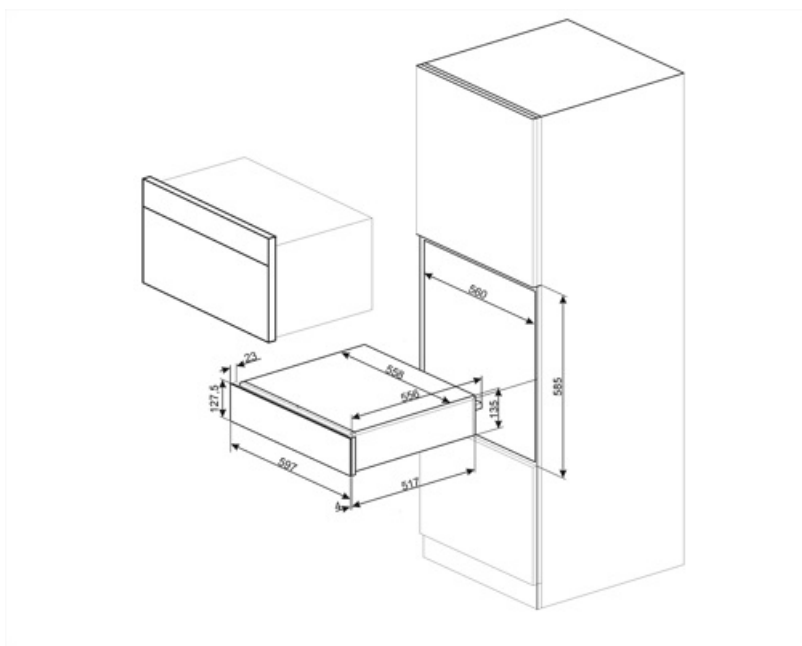

Otvárací mechanizmus	Tlačíť-ťahací	Kapacita	21 l
Materiál základne	Nehrdzavejúca oceľ	Type of heating	Fan assisted
Max. prípustná hmotnosť	15 kg	Vrátane príslušenstva	Silikónová protišmyková podložka
Maximálna nosnosť zásuvky	85 kg		

Elektrické pripojenie

Zátka	(F;E) Schuko	Napätie (V)	220-240 V
Menovitý výkon	500 W	Frekvencia (Hz)	50-60 Hz
Prúd	2 A		

Logistické informácie

Šírka (mm)	597 mm	Výška výrobku (mm)	135 mm
Hĺbka (mm)	538 mm