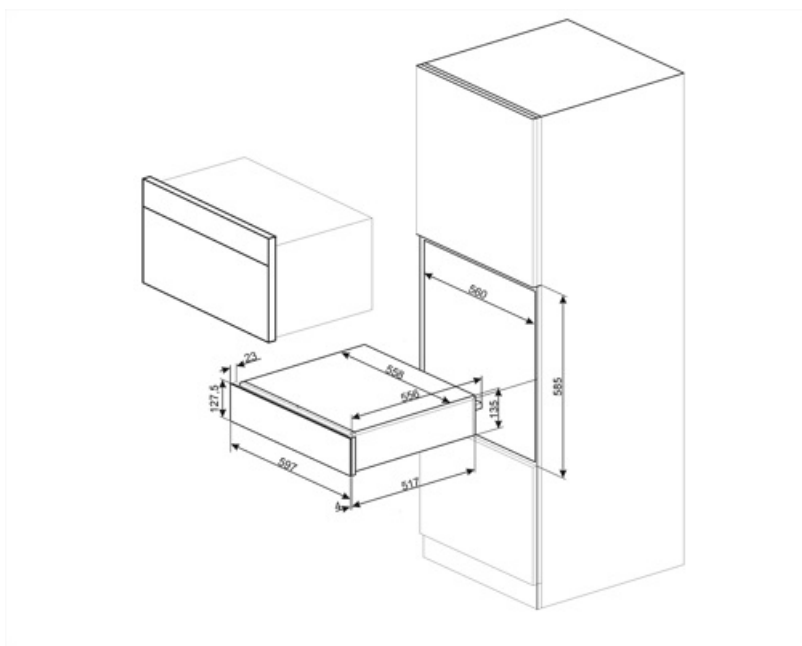

CPRT615NR

Rad výrobkov	Zásuvka
Komerčná výška	14 cm
Typ	Ohrievanie

Estetica

Estetica	Dolce Stil Novo	Typ skla	Zatmenie
Farba	Čierna	Predný panel	S vodorovnou lištou
Povrchová úprava	Lesklá čierna	Logo	Silk screen
Povrchová úprava dielu	Meď	Logo position	Inside
Materiál	Sklo		

Technické údaje

Otvárací mechanizmus	Tlačíť-ťahací	Kapacita	21 l
Materiál základne	Nehrdzavejúca oceľ	Type of heating	Fan assisted
Max. prípustná hmotnosť	15 kg	Vrátane príslušenstva	Silikónová protišmyková podložka
Maximálna nosnosť zásuvky	85 kg		

Elektrické pripojenie

Zátka	(F;E) Schuko	Napätie (V)	220-240 V
Menovitý výkon	500 W	Frekvencia (Hz)	50-60 Hz
Prúd	2 A		

Logistické informácie

Šírka (mm)	597 mm	Výška výrobku (mm)	135 mm
Hĺbka (mm)	538 mm		