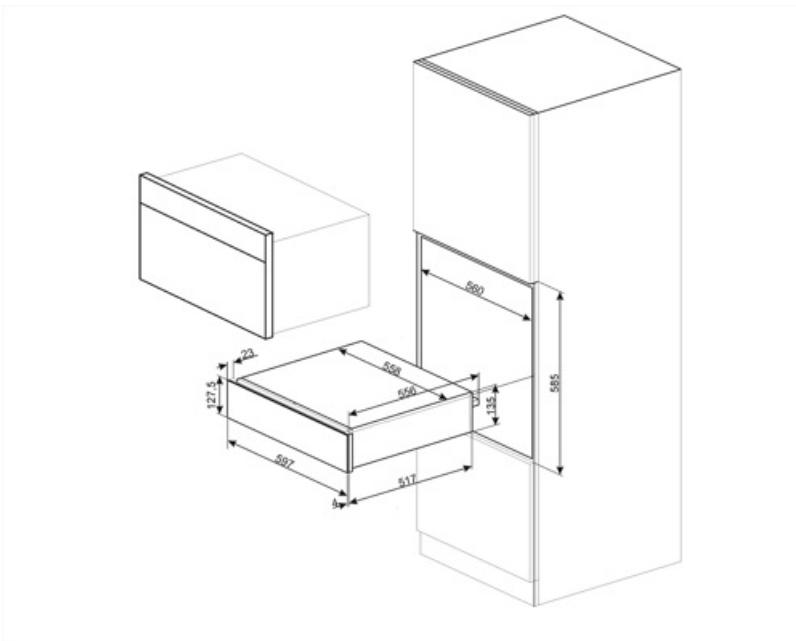

CPRT615NR

Kategoria e produktit	Sirtar
Lartësia nominale	14 cm
Lloji	Ringrohje

Estetika

Estetika	Dolce Stil Novo	Lloji i xhamit	Eclipse
Ngjyra	E zezë	Paneli i përparmë	Me shirit horizontal
Finiturë	E zezë me shkëlqim	Logo	Silk screen
Përfundimi i komponentit	Bakër	Logo position	Inside
Materiali	Qelqi		

Veçoritë teknike

Mekanizmi i hapjes	Shtyj-tërheq	Kapaciteti	21 l
Materiali i bazamentit	Inoks	Type of heating	Fan assisted
Pesha maksimale e lejuar	15 kg	Aksesorët e përfshirë	Tapet silikoni kundër rrëshqitjes
Pesha maksimale e mbushjes së sirtarit	85 kg		

Lidhja elektrike

Tapë	(F;E) Schuko	Tensioni (V)	220-240 V
Fuqia nominale	500 W	Frekuenca (Hz)	50-60 Hz
Rryma	2 A		

Informacion logjistik

Gjerësia (mm)	597 mm	Lartësia e produktit (mm)	135 mm
Thellësia (mm)	538 mm		