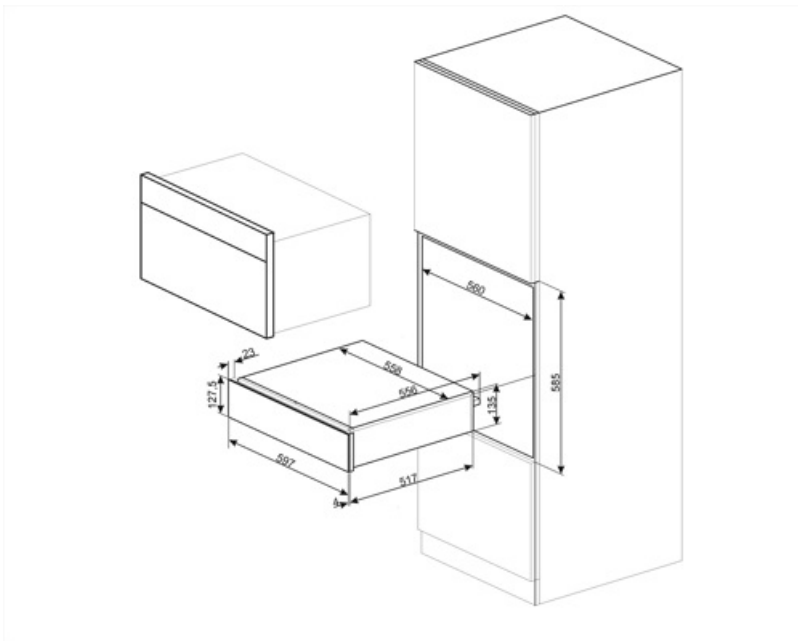

Öppningsmekanik	Push-pull	Typ av uppvärmning	Ventilerad
Material i botten	Rostfritt stål	Min. temperatur	30 °C
Maxvikt ovanpå låda	15 kg	Max temperatur	85 °C
Maxvikt i lådan	85 kg	Medföljande tillbehör	Anti-glidmatta i silikon
Kapacitet	21 l		

Elektrisk anslutning

Typ av kontakt	(F;E) Eurokontakt	Strömstyrka (V)	220-240 V
Nominell effekt	500 W	Frekvens (Hz)	50-60 Hz
Spänning	2 A		

Logistisk information

Bredd (mm)	597 mm	Produktens höjd (mm)	135 mm
Djup (mm)	538 mm