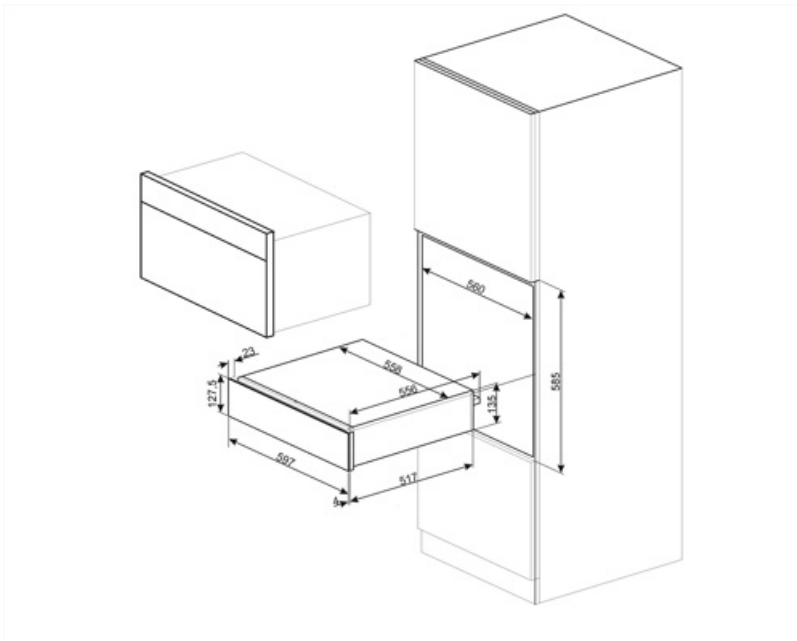

Öppningsmekanik	Push-pull	Kapacitet	21 l
Material i botten	Rostfritt stål	Typ av uppvärmning	Ventilerad
Maxvikt ovanpå låda	15 kg	Medföljande tillbehör	Anti-glidmatta i silikon
Maxvikt i lådan	85 kg		

Elektrisk anslutning

Typ av kontakt	(F;E) Eurokontakt	Strömstyrka (V)	220-240 V
Nominell effekt	500 W	Frekvens (Hz)	50-60 Hz
Spänning	2 A		

Logistisk information

Bredd (mm)	597 mm	Produktens höjd (mm)	135 mm
Djup (mm)	538 mm