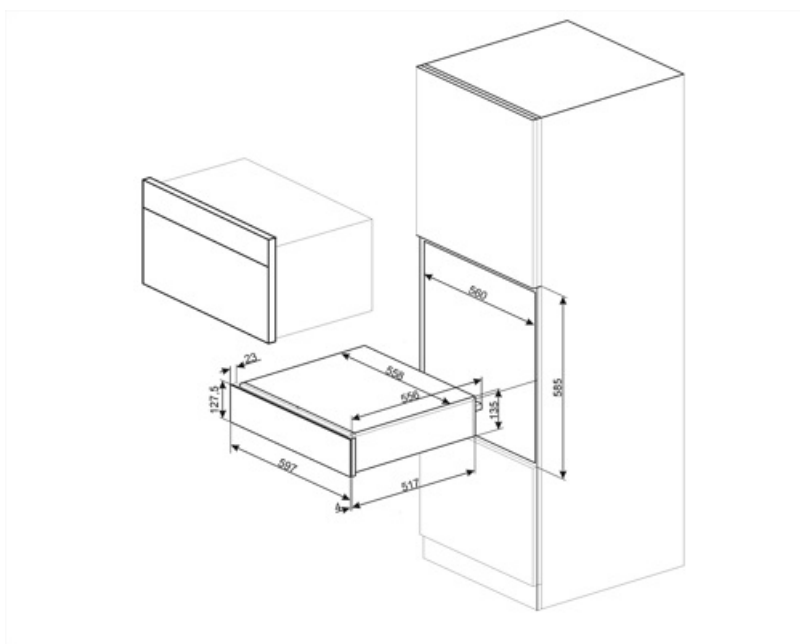

Öppningsmekanik	Push-pull	Typ av uppvärmning	Ventilerad
Material i botten	Rostfritt stål	Min. temperatur	30 °C
Maxvikt ovanpå låda	15 kg	Max temperatur	85 °C
Maxvikt i lådan	85 kg	Medföljande tillbehör	Anti-glidmatta i silikon
Kapacitet	21 l		

Elektrisk anslutning

Typ av kontakt	(F;E) Eurokontakt	Strömstyrka (V)	220-240 V
Nominell effekt	500 W	Frekvens (Hz)	50-60 Hz
Spänning	2 A		

Logistisk information

Bredd (mm)	597 mm	Produktens höjd (mm)	135 mm
Djup (mm)	538 mm