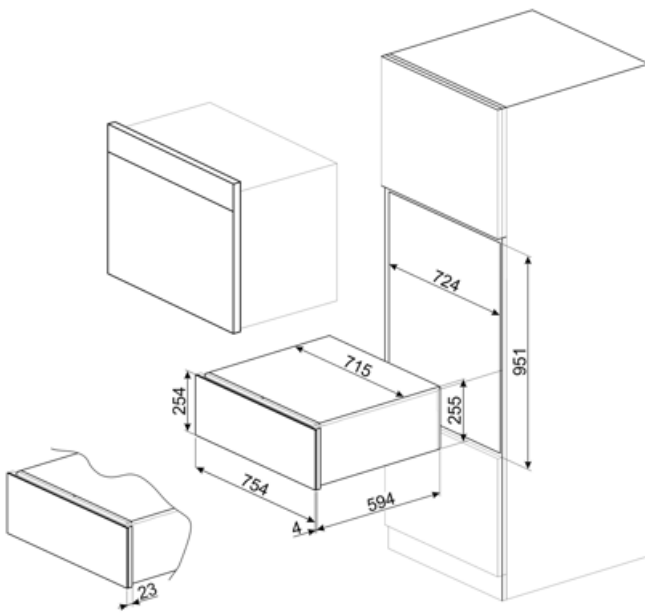

CPRU330X

Familia	Cajón calentaplatos
Altura comercial	26 cm
Tipo	Calentaplatos

Estética

Estética	Clásica	Tipo de acero	Satinado
Color	Acero inoxidable	Tirador	Clásico
Acabado	Anti-huellas	Logo	Serigrafiado
Material	Acero inoxidable	Posición logo	Interior

Características técnicas

Sistema apertura	Tirador	Capacidad	56 l
		Tipo de calentamiento	Ventilador asistido

Material base	Inox	Accesorios incluidos	Rejilla, Base silicona
Peso máximo permitido	15 kg		
Peso máximo del cajón	235 kg		

Conexión eléctrica

Enchufe	(B) USA 120V	Voltaje (V)	115 V
Potencia nominal	800 W	Frecuencia (Hz)	60 Hz
Corriente	7 A		

Datos logísticos

Ancho del producto (mm)	715 mm	Altura del producto (mm)	255 mm
Alto (mm)	620 mm		