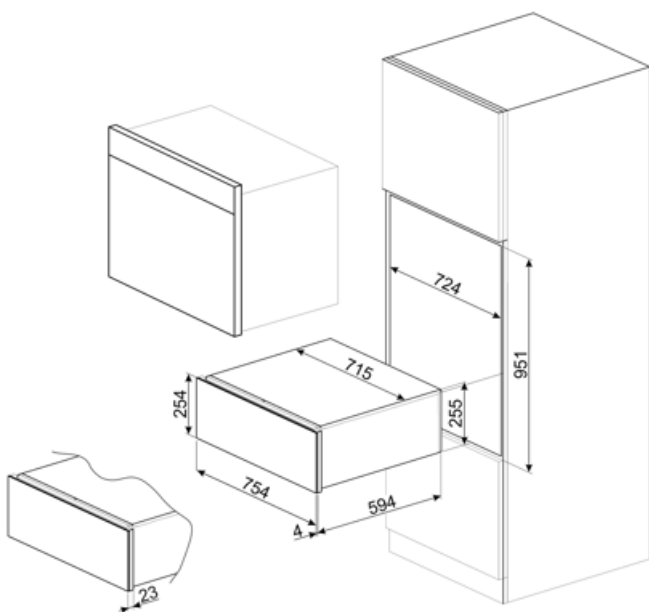

CPRU330X

Familia	Cajón calentaplatos
Altura comercial	26 cm
Tipo	Calentaplatos

Estética

Estética	Clásica	Tipo de acero	Satinado
Color	Acero inoxidable	Tirador	Clásico
Acabado	Anti-huellas	Logo	Serigrafiado
Material	Acero inoxidable	Posición logo	Interior

Características técnicas

Sistema apertura	Tirador	Tipo de calentamiento	Ventilador asistido
------------------	---------	-----------------------	---------------------

Material base	Inox	Temperatura mínima	30 °C
Peso máximo permitido	15 kg	Temperatura máxima	80 °C
Peso máximo del cajón	235 kg	Accesorios incluidos	Rejilla, Base silicona
Capacidad	56 l		

Conexión eléctrica

Enchufe	(B) USA 120V	Voltaje (V)	115 V
Potencia nominal	800 W	Frecuencia (Hz)	60 Hz
Corriente	7 A		

Datos logísticos

Ancho del producto (mm)	715 mm	Altura del producto (mm)	255 mm
Alto (mm)	620 mm		