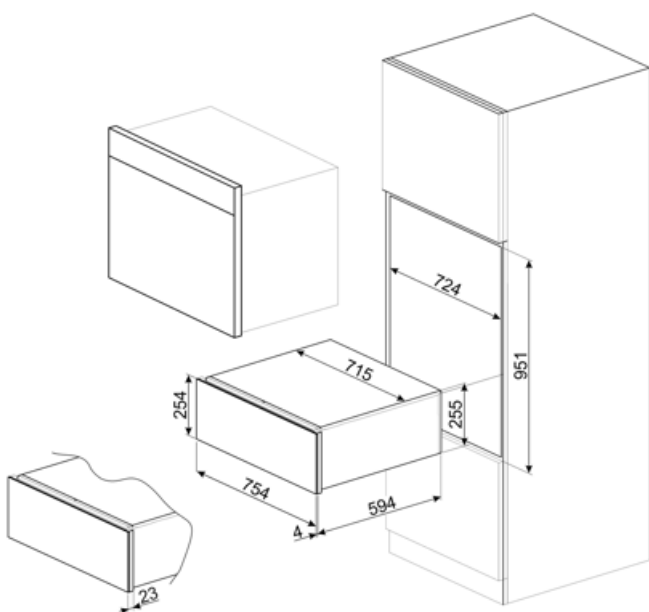

## Características técnicas

Sistema apertura	Tirador	Capacidad	56 l
		Tipo de calentamiento	Ventilador asistido

---

Material base	Inox	Accesorios incluidos	Rejilla, Base silicona
Peso máximo permitido	15 kg		
Peso máximo del cajón	235 kg		

## Datos logísticos

---

Ancho del producto (mm)	715 mm	Altura del producto (mm)	255 mm
Alto (mm)	620 mm		