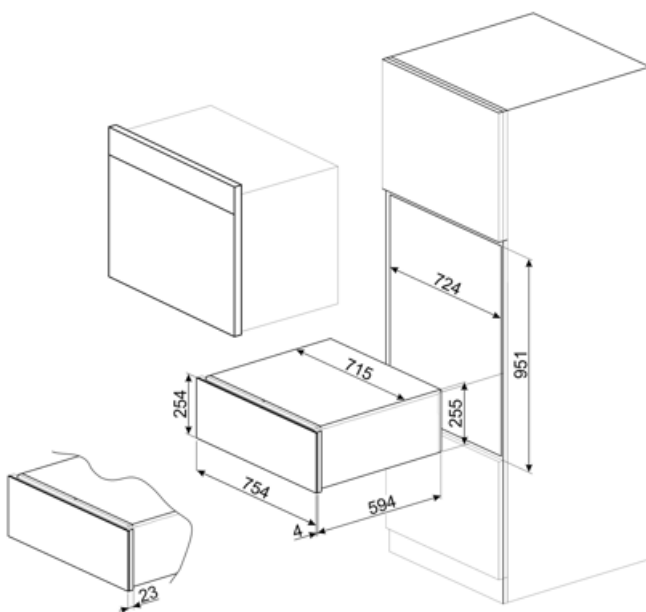

CPRU330X

Familia	Cajón calentaplatos
Altura comercial	26 cm
Tipo	Calentaplatos

Estética

Estética	Clásica	Tipo de acero	Satinado
Color	Acero inoxidable	Tirador	Clásico
Acabado	Anti-huellas	Logo	Serigrafiado
Material	Acero inoxidable	Posición logo	Interior

Características técnicas

Sistema apertura	Tirador	Tipo de calentamiento	Ventilador asistido
------------------	---------	-----------------------	---------------------

Material base	Inox	Temperatura mínima	30 °C
Peso máximo permitido	15 kg	Temperatura máxima	80 °C
Peso máximo del cajón	235 kg	Accesorios incluidos	Rejilla, Base silicona
Capacidad	56 l		

Conexión eléctrica

Enchufe	(B) USA 120V	Voltaje (V)	115 V
Potencia nominal	800 W	Frecuencia (Hz)	60 Hz
Corriente	7 A		

Datos logísticos

Ancho del producto (mm)	715 mm	Altura del producto (mm)	255 mm
Alto (mm)	620 mm		