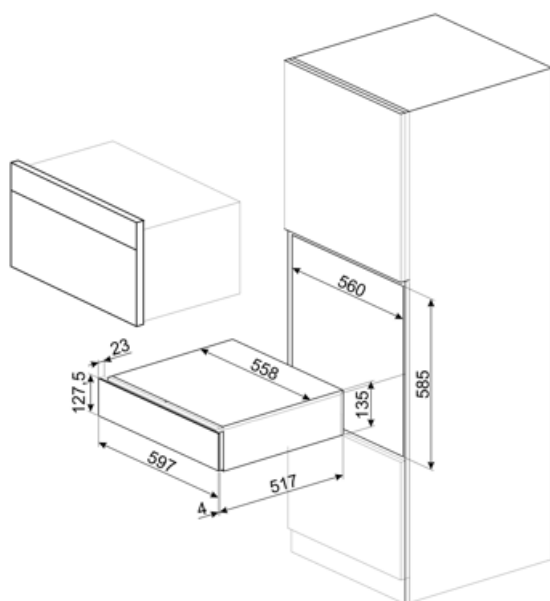

## Tekniske egenskaber

Åbningsmekanisme	Skub-træk	Maksimal skuffebelastning, vægt	85 kg
Grundmateriale	Rustfrit stål	Medfølgende tilbehør	Slovensk vintereg, træhylde, Vinpumpe, 2 propper, Mousserende vin prop, Vin, skænkeprop, Anti-dryp prop, Massiv stålprop til mousserende vine, Champagne / mousserende vin, tænger, Proptrækker sommelier, Rødvinsprop, Vintermometer med holder, Vintragt med trægreb
Maks. tilladt vægt	15 kg		

## Logistiske oplysninger

Bredde (mm)	597 mm	Produkt højde (mm)	135 mm
-------------	--------	--------------------	--------

Dybde (mm)

538 mm

---