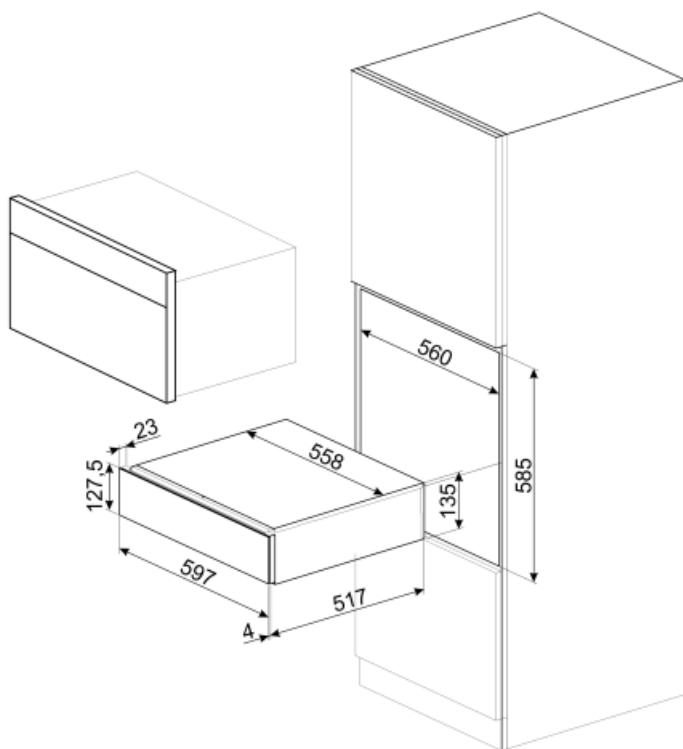

# CPS115B3

Produktfamilie	Schublade
Produkthöhe	14 cm
Produkttyp	Sommelier

## Technische Eigenschaften

Schubladenöffnung	Push-Pull-Öffnung (grifflos)	Max. Tragkraft des Gehäuses	85 kg
Schublade auf Teleskop-Vollauszug	Metall	Serienzubehör	Eichenholz, Vakuum-Weinpumpe, 2 Korke mit Silikon-Dichtverschluss, Champagner-Flaschenverschluß Edelst., Naturkorke für Rotweine, Tropfenfänger mit Schwammeinlage, Korke für Weißweine aus Edelstahl, Champagnerzange und Cutter aus Edelstahl, Sommelier-Korkenzieher, Korke für Rotweine, Weinthermometer mit Eichenholzgriff, Weintrichter mit Filtereinsatz
Max. Tragkraft der Schublade	15 kg		

## Logistik-Informationen

Produktbreite	597 mm	Produkthöhe	135 mm
---------------	--------	-------------	--------

Produkttiefe

538 mm

---