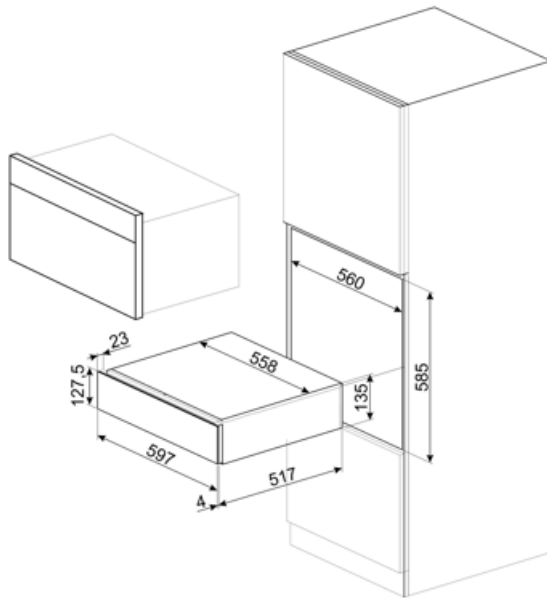

Ανοξείδωτο ατσάλι

Μέγιστο επιτρεπόμενο

15 kg

βάρος φόρτωσης

Μέγιστο βάρος επάνω
στη συσκευή στον
εντοιχισμό

85 kg

Περιλαμβάνονται
αξεσουάρ

Slavonia durmast ξύλινο
ράφι, Αντλία κρασιού, 2
φελλοί, Φελλός για αφρώδεις
οίνους, Φελλός για το κρασί,
Φελλός κατά του σταξιματος,
Φελλός από συμπαγή χάλυβα
για αφρώδεις οίνους,
Τσιμπίδα
σαμπάνιας/αφρώδους οίνου,
Sommelier με τιρμπουσόν,
Φελλός ερυθρών οίνων,
Θερμόμετρο κρασιού με
θήκη, Χωνί κρασιού με ξύλινη
λαβή

ΗΛΕΚΤΡΙΚΗ ΣΥΝΔΕΣΗ

Φις

Όχι

ΔΙΑΣΤΑΣΕΙΣ

Πλάτος
Βάθος

597 mm
538 mm

Ύψος

135 mm