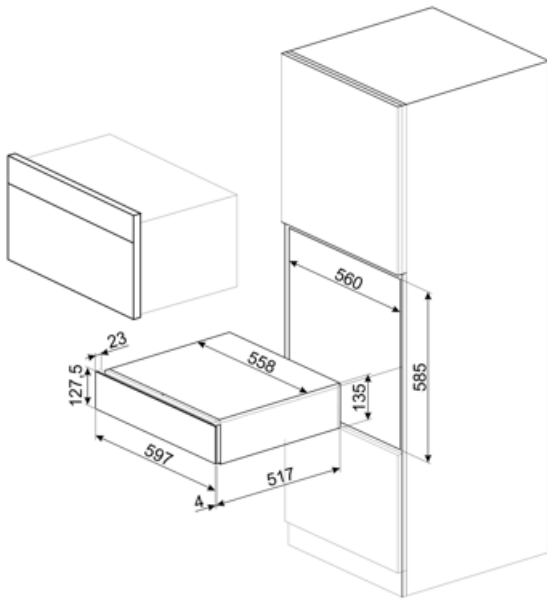

CPS115B3

Familia	Cajón
Altura comercial	14 cm
Tipología	Somelier

Estética

Estética	Línea	Material	Cristal
Color	Negro	Logo	Serigrafiado
Acabado	Black3	Posición logo	Externo

Características técnicas

Sistema apertura	Push-pull	Peso máximo del cajón	85 kg
Base material	Acero inoxidable	Accesorios incluidos	Estante madera, Bomba vino, 2 corchos, Tapón espumoso, Tapón verter, Tapón anti-goteo, Tapón acero espumosos, Pinzas espumosos, Sacacorchos, Tapón tinto, Termómetro, Embudo
Peso máximo permitido	15 kg		

Datos logísticos

Ancho (mm)	597 mm	Altura del producto (mm)	135 mm
Alto (mm)	538 mm		

Benefit (TT)

Apertura de puerta push-pull

Con un simple empuje, el cajón se abre y luego se cierra nuevamente al empujarlo hacia atrás.