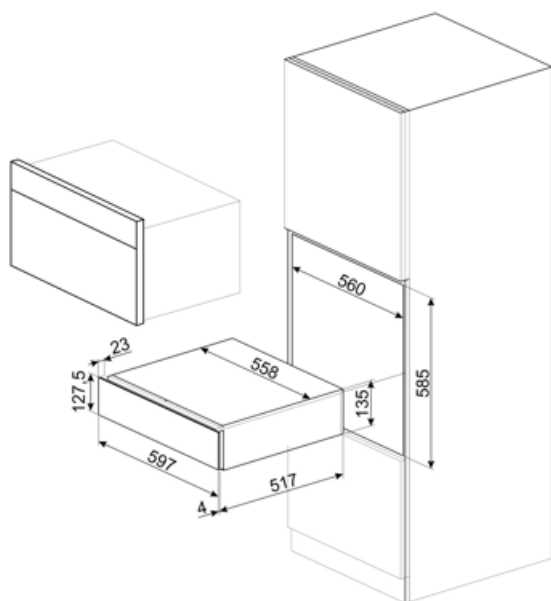

CPS115B3

Tuoteperhe	Vetolaatikko
Myytävän tuotteen korkeus	14 cm
Tyyppi	Somelier

Estetiikka

Estetiikka	Linea	Materiaali	Lasi
Väri	Musta	Logo	Silkkipainettu
Pinnan viimeistely	Black3	Logon paikka	Ulkoinen

Tekniset ominaisuudet

Avausmekanismi	Push-pull	Max paino laatikossa	85 kg
Pohjamateriaali	Ruostumaton teräs	Mukana tulevat lisävarusteet	Puinen hylly, Viinipumppu, 2 korkkia, Kuohuviinikorkki, Viinin kaatonokka, Tippakorkki, Kiinteä metallikorkki kuohuviineille, Shampanja / kuohuviinipihdit, Somelier korkkiruuvi, Punaviinikorkki, Viinin lämpömittari, Viiniteline puisella kahvalla
Maksimaallinen paino	15 kg		

Logistiikkatiedot

Leveys (mm)	597 mm	Tuotteen korkeus (mm)	135 mm
Syvyys (mm)	538 mm		

Benefit (TT)

Työnnettävä ja vedettävä oven avaus

Yksinkertaisella painalluksella laatikko avautuu ja sulkeutuu taas uudelleen painamalla se takaisin.