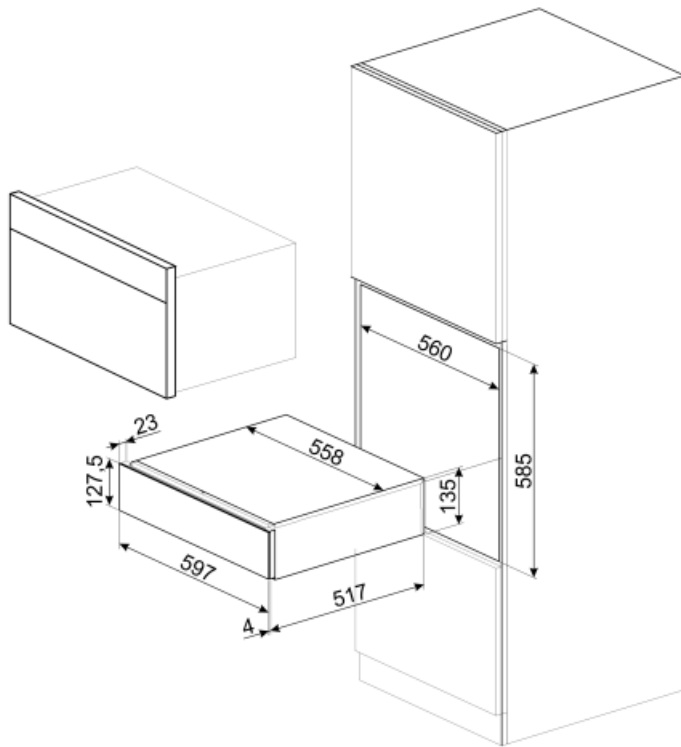

# CPS115B3

Tuoteperhe	Vetolaatikko
Myytävän tuotteen korkeus	14 cm
Tyyppi	Somelier

## Estetiikka

Estetiikka	Linea	Materiaali	Lasi
Väri	Musta	Logo	Silkkipainettu
Pinnan viimeistely	Black3	Logon paikka	Ulkoinen

## Tekniset ominaisuudet

Avausmekanismi	Push-pull	Max paino laatikossa	85 kg
Pohjamateriaali	Ruostumaton teräs	Mukana tulevat lisävarusteet	Puinen hylly, Viinipumppu, 2 korkkia, Kuohuviinikorkki, Viinin kaatonokka, Tippakorkki, Kiinteä metallikorkki kuohuviineille, Shampanja / kuohuviinipihdit, Somelier korkkiruuvi, Punaviinikorkki, Viinin lämpömittari, Viiniteline puisella kahvalla
Maksimaallinen paino	15 kg		

## Logistiikkatiedot

Leveys (mm)	597 mm	Tuotteen korkeus (mm)	135 mm
Syvyys (mm)	538 mm		

---