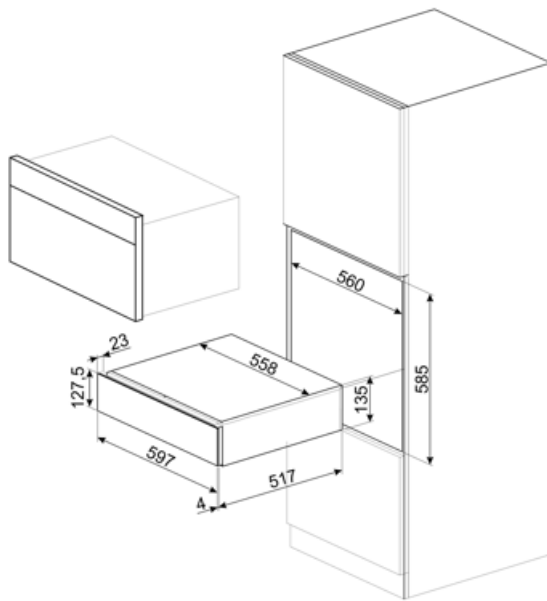

CPS115B3

Famille	Tiroir
Hauteur commerciale	14 cm
Type	Sommelier

Esthétique

Esthétique	Linéa	Matériau	Verre
Couleur	Noir	Logo	Sérigraphié
Finition	Intense	Position du logo	Externe

Technologie

Dispositif d'ouverture	Push-pull	Charge maxi autorisée sur le tiroir	85 kg
Matériau de la base	Inox	Accessoires fournis	Bois de chêne de Slavonie, Pompe à vide air pour vin, 2 bouchons en silicone, Bouchon à Champagne, Bouchon verseur, Bouchon anti-goutte, Bouchon en inox massif pour vins pétillants, Pince à Champagne, Tire-bouchon sommelier, Bouchon pour vins rouges, Thermomètre à vin avec étui, Entonnoir pour vin avec manche en bois
Poids maximum	15 kg		

Raccordement électrique

Type de prise	Non
---------------	-----

Informations logistiques

Largeur du produit 597 mm
Profondeur du produit 538 mm

Hauteur du produit 135 mm

Alternative products

CPS115G

Couleur: Neptune Grey