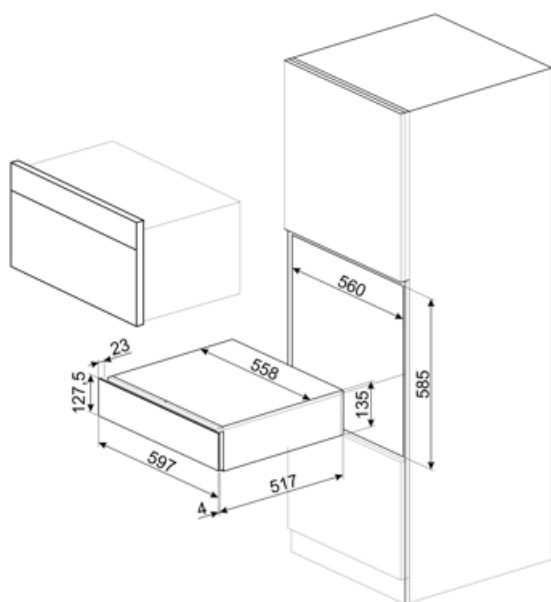

CPS115B3

Famille	Tiroir
Hauteur commerciale	14 cm
Type	Sommelier

Esthétique

Esthétique	Linéa	Matériau	Verre
Couleur	Noir	Logo	Sérigraphié
Finition	Intense	Position du logo	Externe

Technologie

Dispositif d'ouverture	Push-pull	Charge maxi autorisée sur le tiroir	85 kg
Matériau de la base	Inox	Accessoires fournis	Bois de chêne de Slavonie, Pompe à vide air pour vin, 2 bouchons en silicone, Bouchon à Champagne, Bouchon verseur, Bouchon anti-goutte, Bouchon en inox massif pour vins pétillants, Pince à Champagne, Tire-bouchon sommelier, Bouchon pour vins rouges, Thermomètre à vin avec étui, Entonnoir pour vin avec manche en bois
Poids maximum	15 kg		

Raccordement électrique

Type de prise	Non
---------------	-----

Informations logistiques

Largeur du produit 597 mm

Hauteur du produit 135 mm

Profondeur du produit 538 mm

Alternative products

CPS115G