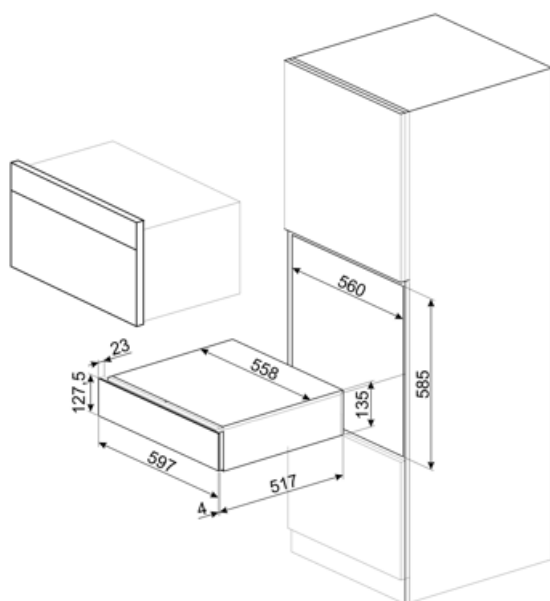

## MŰSZAKI JELLEMZŐK

Nyitómechanizmus	Push pull	A fiók maximális teherbírása	85 kg
Alapanyag	Rozsdamentes acél	Mellékelt tartozékok	Slavonia durmast fa polc, Dugóhúzó, 2 dugó, Gyöngyöző bor dugó, Bor kiöntő dugó, Cseppmentes parafa, Szilárd acéldugó habzóborokhoz, Pezsgő/habzóbor nyitó, Dugóhúzó, sommelier, Vörösbor parafadugó, Borhőmérő becsúsztható tokkal, Bortölcsér fa markolattal
Maximális súlylevonás	15 kg		

## Logisztikai információk

Termék szélesség (mm)	597 mm	Termékmagasság (mm)	135 mm
-----------------------	--------	---------------------	--------

Mélység (mm)

538 mm

---