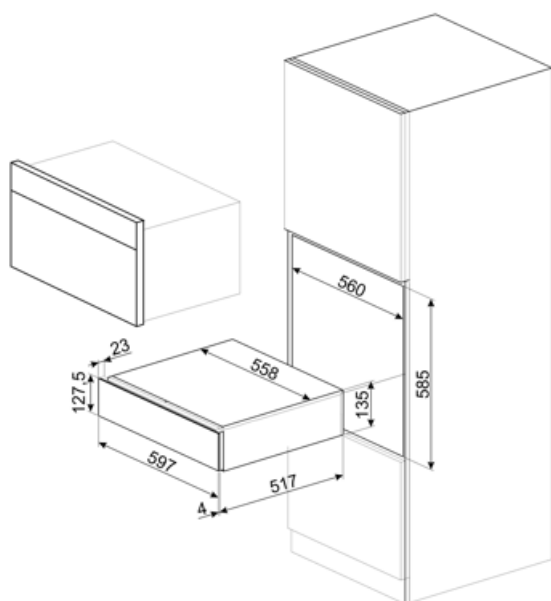

Mélység (mm)

538 mm