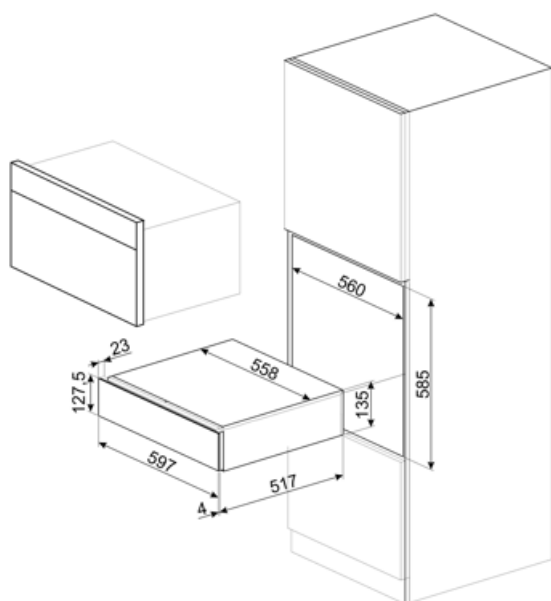

CPS115B3

| | |
|-------------------|-----------|
| Termékcsalád | Fiók |
| Névleges magasság | 14 cm |
| Típus | Sommelier |

Design

| | | | |
|----------------|--------|---------------|-------------|
| Design család | Linea | Anyag | Üveg |
| Szín | Fekete | Logo | Silk screen |
| Felületkezelés | Black3 | Logo position | External |

MŰSZAKI JELLEMZŐK

| | | | |
|-----------------------|-------------------|------------------------------|--|
| Nyitómechanizmus | Push pull | A fiók maximális teherbírása | 85 kg |
| Alapanyag | Rozsdamentes acél | Mellékelt tartozékok | Slavonia durmast fa polc, Dugóhúzó, 2 dugó, Gyöngyöző bor dugó, Bor kiöntő dugó, Cseppmentes parafa, Szilárd acéldugó habzóborokhoz, Pezsgő/habzóbor nyitó, Dugóhúzó, sommelier, Vörösbor parafadugó, Borhőmérő becsúsztható tokkal, Bortölcsér fa markolattal |
| Maximális súlylevonás | 15 kg | | |

Elektromos csatlakozás

| | |
|----------------|-----|
| Csatlakozódugó | Nem |
|----------------|-----|

Logisztikai információk

| | | | |
|-----------------------|--------|---------------------|--------|
| Termék szélesség (mm) | 597 mm | Termékmagasság (mm) | 135 mm |
|-----------------------|--------|---------------------|--------|

Mélység (mm)

538 mm

Alternative products

CPS115G

Szín: Neptune Grey