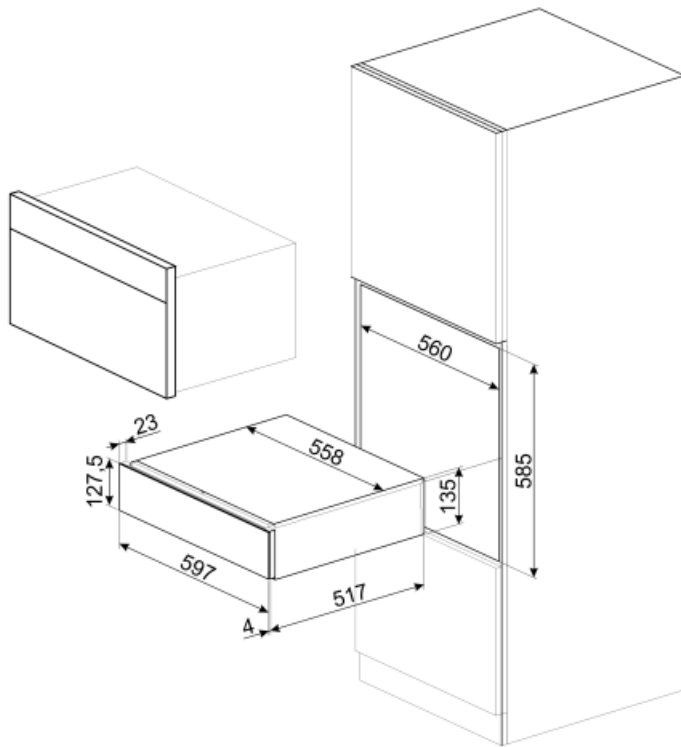

CPS115B3

Termékcsalád	Fiók
Névleges magasság	14 cm
Típus	Sommelier

Küllem

Design család	Linea	Anyag	Üveg
Szín	Fekete	Logo	Silk screen
Felületkezelés	Black3	Logo position	External

MŰSZAKI JELLEMZŐK

Nyitómechanizmus	Nyomó-húzó	A fiók maximális teherbírása	85 kg
Alapanyag	Rozsdamentes acél	Mellékelt tartozékok	Slavonia durmast fa polc, Dugóhúzó, 2 dugó, Gyöngyöző bor dugó, Bor kiöntő dugó, Cseppmentes parafa, Szilárd acéldugó habzóborokhoz, Pezsgő/habzóbor nyitó, Dugóhúzó, sommelier, Vörösbőr parafadugó, Borhőmérő becsúsztható tokkal, Bortölcsér fa markolattal
Maximális súlylevonás	15 kg		

Logisztikai információk

Szélesség (mm)	597 mm	Termékmagasság (mm)	135 mm
Mélység (mm)	538 mm		

Benefit (TT)

Toló-húzó ajtónyitás

A fiók egyetlen gombnyomásra kinyílik, majd visszatolva bezáródik.