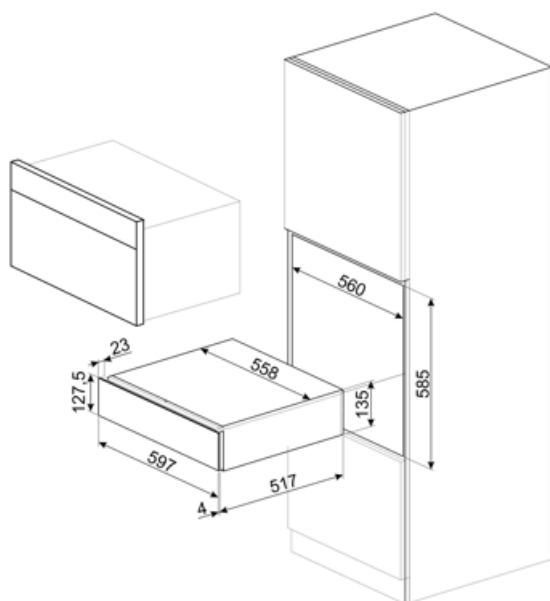

CPS115B3

Famiglia	Cassetto
Altezza commerciale	14 cm
Tipologia	Sommelier

Estetica

Estetica	Linea	Materiale	Vetro
Colore	Nero	Logo	Serigrafato
Finitura	Black3	Posizione logo	Esterno

Caratteristiche Tecniche

Meccanismo di apertura	Push-pull	Carico massimo sostenibile dal corpo del cassetto	85 kg
Materiale base d'appoggio	Acciaio	Accessori inclusi	Legno in rovere di Slavonia, Pompa salvavino, 2 tappi in silicone, Tappo Champagne/spumante, Tappo versavino, Tappo salvagoccia, Tappo acciaio massiccio vini frizzanti, Pinza per Champagne/spumante, Cavatappi sommelier, Tappo per vini rossi, Termometro per vino con custodia, Imbuto per vino con manico in legno
Peso massimo inseribile	15 kg		

Collegamento Elettrico

Spina	No
-------	----

Informazioni Logistiche

Larghezza del prodotto (mm) 597 mm

Profondità del prodotto (mm) 538 mm

Altezza del Prodotto (mm) 135 mm

Prodotti alternativi

CPS115G