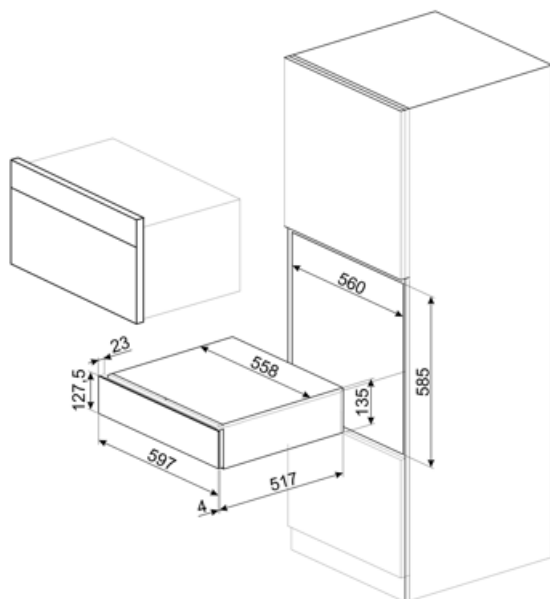

# CPS115B3

Famiglia	Cassetto
Altezza commerciale	14 cm
Tipologia	Sommelier

## Caratteristiche Tecniche

Meccanismo di apertura	Push-pull	Carico massimo sostenibile dal corpo del cassetto	85 kg
Materiale base d'appoggio	Acciaio	Accessori inclusi	Legno in rovere di Slavonia, Pompa salvavino, 2 tappi in silicone, Tappo Champagne/spumante, Tappo versavino, Tappo salvagoccia, Tappo acciaio massiccio vini frizzanti, Pinza per Champagne/spumante, Cavatappi sommelier, Tappo per vini rossi, Termometro per vino con custodia, Imbuto per vino con manico in legno
Peso massimo inseribile	15 kg		

## Collegamento Elettrico

Spina	No
-------	----

## Informazioni Logistiche

Larghezza del prodotto (mm) 597 mm

Profondità del prodotto (mm) 538 mm

Altezza del Prodotto (mm) 135 mm

---