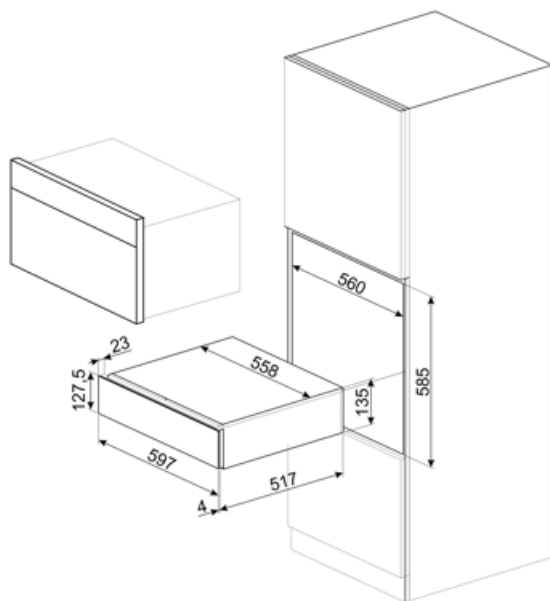

CPS115B3

Famiglia	Cassetto
Altezza commerciale	14 cm
Tipologia	Sommelier

Estetica

Estetica	Linea	Materiale	Vetro
Colore	Nero	Logo	Serigrafato
Finitura	Black3	Posizione logo	Esterno

Caratteristiche Tecniche

Meccanismo di apertura	Push-pull	Carico massimo sostenibile dal corpo del cassetto	85 kg
Materiale base d'appoggio	Acciaio	Accessori inclusi	Legno in rovere di Slavonia, Pompa salvavino, 2 tappi in silicone, Tappo Champagne/spumante, Tappo versavino, Tappo salvagoccia, Tappo acciaio massiccio vini frizzanti, Pinza per Champagne/spumante, Cavatappi sommelier, Tappo per vini rossi, Termometro per vino con custodia, Imbuto per vino con manico in legno
Peso massimo inseribile	15 kg		

Collegamento Elettrico

Spina	No
-------	----

Informazioni Logistiche

Larghezza del prodotto (mm) 597 mm

Profondità del prodotto (mm) 538 mm

Altezza del Prodotto (mm) 135 mm

Prodotti alternativi

CPS115G