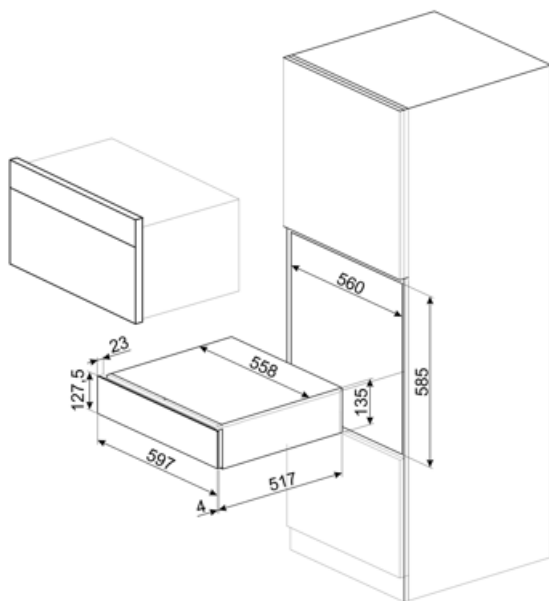

CPS115B3

Famiglia	Cassetto
Altezza commerciale	14 cm
Tipologia	Sommelier

Estetica

Estetica	Linea	Materiale	Vetro
Colore	Nero	Logo	Serigrafato
Finitura	Black3	Posizione logo	Esterno

Caratteristiche Tecniche

Meccanismo di apertura	Push-pull	Carico massimo sostenibile dal corpo del cassetto	85 kg
Materiale base d'appoggio	Acciaio	Accessori inclusi	Legno in rovere di Slavonia, Pompa salvavino, 2 tappi in silicone, Tappo Champagne/spumante, Tappo versavino, Tappo salvagoccia, Tappo acciaio massiccio vini frizzanti, Pinza per Champagne/spumante, Cavatappi sommelier, Tappo per vini rossi, Termometro per vino con custodia, Imbuto per vino con manico in legno
Peso massimo inseribile	15 kg		

Collegamento Elettrico

Spina	No
-------	----

Informazioni Logistiche

Larghezza del prodotto (mm) 597 mm

Profondità del prodotto (mm) 538 mm

Altezza del Prodotto (mm) 135 mm

Prodotti alternativi

CPS115G