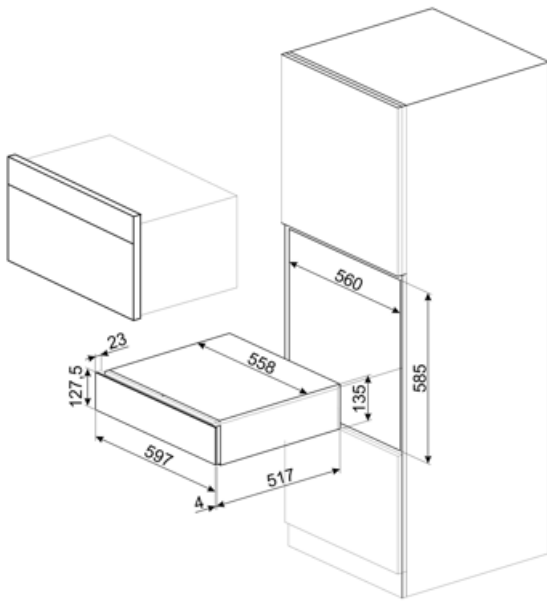

CPS115B3

Produktserien
Kommersiell høyde
Type

Innbyggingskuffer
14 cm
Sommelierskuffe

Estetisk linje

Estetikk	Linea	Materiale	Glass
Farge	Sort	Logo	silke skjerm
Finish	Black3	Logo plassering	Utvendig

Tekniske egenskaper

Åpnings mekanisme	Skyv-dra	Maksimal skuffebelastning vekt	85 kg
Basis material	Rustfritt stål	Medfølgende tilbehør	Slavonia vintereik tresokkel, Vinpumpe, 2 korker, Musserende vinkork, Kork til å helle vin, Anti-drypp kork, Solid stålkork for musserende viner, Champagne/ musserende vintang, Korketrekker sommelier, Rødvin kork, Vintermometer med kassett, Vintrakt med trehåndtak
Maks vekt kvote	15 kg		

Elektrisk tilkobling

Støpseltype	Nei
-------------	-----

Logistisk informasjon

Bredde (mm)	597 mm	Produkt Høyde (mm)	135 mm
-------------	--------	--------------------	--------

Dybde (mm)

538 mm

Alternative products