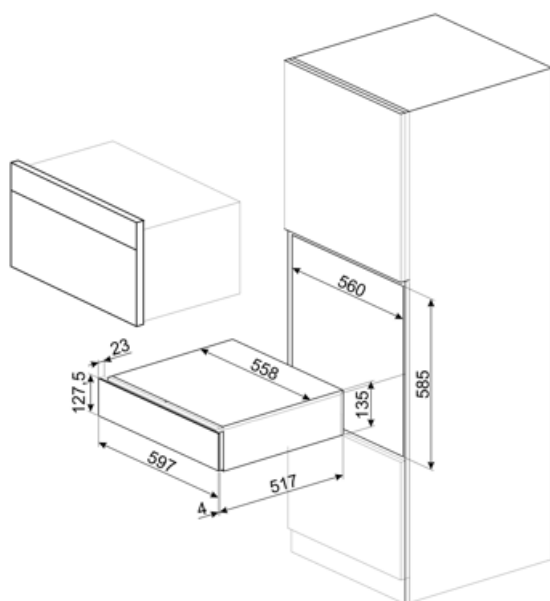

CPS115B3

Produktserien
Kommersiell høyde
Type

Innbyggingskuffer
14 cm
Sommelierskuffe

Estetisk linje

Estetikk	Linea	Materiale	Glass
Farge	Sort	Logo	silke skjerm
Finish	Black3	Logo plassering	Utvendig

Tekniske egenskaper

Åpnings mekanisme	Skyv-dra	Maksimal skuffebelastning vekt	85 kg
Basis material	Rustfritt stål	Medfølgende tilbehør	Slavonia vintereik tresokkel, Vinpumpe, 2 korker, Musserende vinkork, Kork til å helle vin, Anti-drypp kork, Solid stålkork for musserende viner, Champagne/ musserende vintang, Korketrekker sommelier, Rødvin kork, Vintermometer med kassett, Vintrakt med trehåndtak
Maks vekt kvote	15 kg		

Elektrisk tilkobling

Støpseltype	Nei
-------------	-----

Logistisk informasjon

Bredde (mm)	597 mm	Produkt Høyde (mm)	135 mm
-------------	--------	--------------------	--------

Dybde (mm)

538 mm

Alternative products