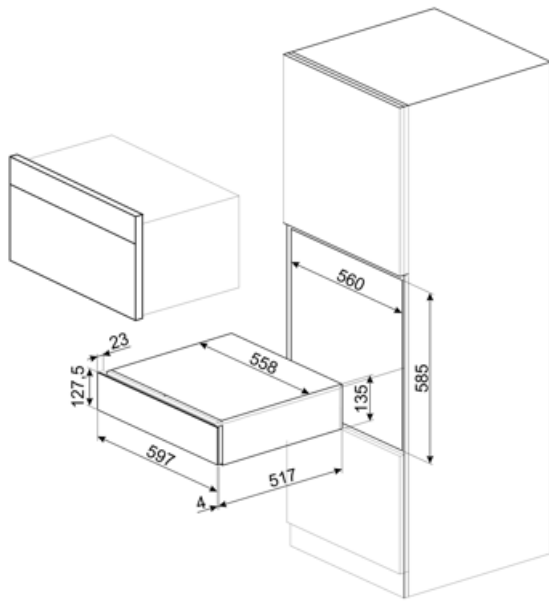

## Tekniske egenskaper

Åpnings mekanisme	Skyv-dra	Maksimal skuffebelastning vekt	85 kg
Basis material	Rustfritt stål	Medfølgende tilbehør	Slavonia vintereik tresokkel, Vinpumpe, 2 korker, Musserende vinkork, Kork til å helle vin, Anti-drypp kork, Solid stålkork for musserende viner, Champagne/ musserende vintang, Korketrekker sommelier, Rødvin kork, Vintermometer med kassett, Vintrakt med trehåndtak
Maks vekt kvote	15 kg		

## Logistisk informasjon

Bredde (mm)	597 mm	Produkt Høyde (mm)	135 mm
-------------	--------	--------------------	--------

Dybde (mm)

538 mm

---