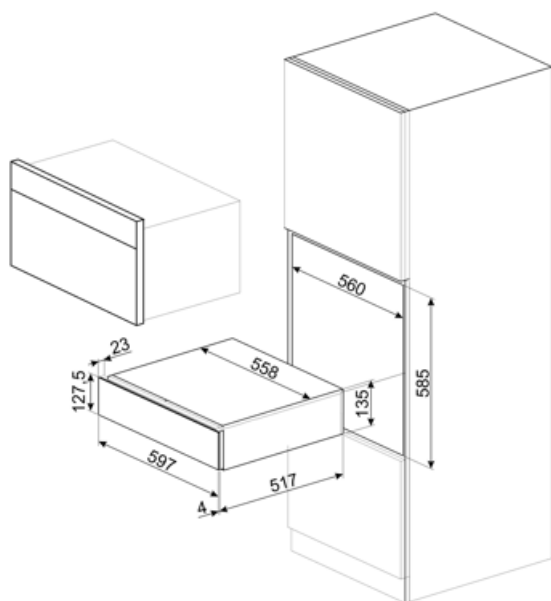

# CPS115B3

Familie	Lade
Nishoogte	14 cm
Type	Sommelier lade

## Technische specificaties

Openmechanisme	Push-pull	Max. vulgewicht lade	85 kg
Materiaal onderkant	Roestvrij staal	Inbegrepen accessoires	Plank van Slavonia-wintereikenhout, Wijnpomp, 2 kurken, kurk voor het schenken van wijn, kurk voor het schenken van wijn, antidrupkurk, stevige stalen kurk voor mousserende wijnen, tang voor champagne / mousserende wijn, sommelierkurketrokker, kurk voor rode wijnen, wijnthermometer met cassette, wijntrechter met houten handgreep
Max. toegestaan gewicht	15 kg		

## Logistieke informatie

Breedte product 597 mm  
Diepte product 538 mm

Hoogte product 135 mm

---