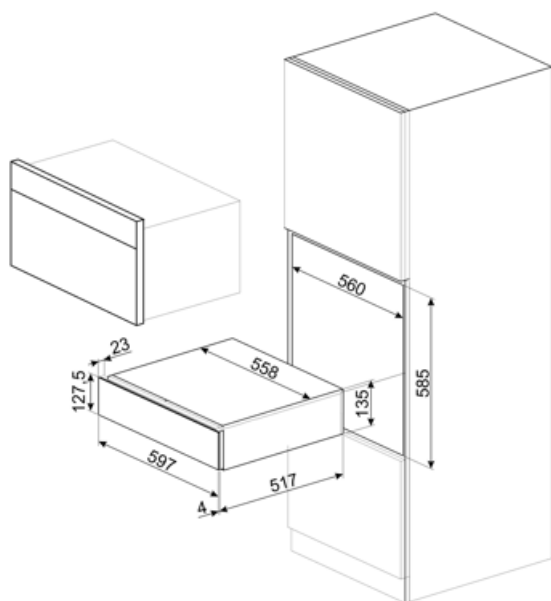

CPS115B3

Familie	Lade
Nishoogte	14 cm
Type	Sommelier lade

Design

Esthetiek	Linea	Materiaal	Glas
Kleur	Zwart	Logo	Geëtst
Afwerking	Black3	Positie logo	Extern

Technische specificaties

Openmechanisme	Push-pull	Max. vulgewicht lade	85 kg
Materiaal onderkant	Roestvrij staal	Inbegrepen accessoires	Plank van Slavonia-wintereikenhout, Wijnpomp, 2 kurken, kurk voor het schenken van wijn, kurk voor het schenken van wijn, antidrukcurk, stevige stalen kurk voor mousserende wijnen, tang voor champagne / mousserende wijn, sommelierkurketrekker, kurk voor rode wijnen, wijnthermometer met cassette, wijntrechter met houten handgreep
Max. toegestaan gewicht	15 kg		

Elektrische aansluiting

Stekker	Nee
---------	-----

Logistieke informatie

Breedte product 597 mm
Diepte product 538 mm

Hoogte product 135 mm

Alternative products

CPS115G

Kleur: Neptune Grey