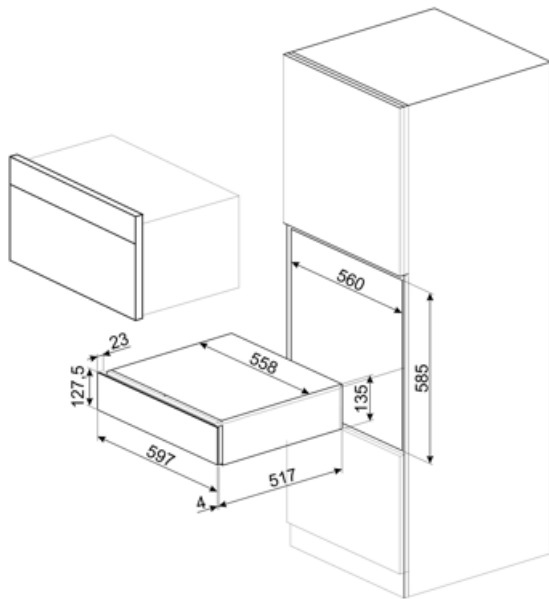

CPS115B3

Familie	Lade
Nishoogte	14 cm
Type	Sommelier lade

Design

Esthetiek	Linea	Materiaal	Glas
Kleur	Zwart	Logo	Geëts
Afwerking	Black3	Positie logo	Extern

Technische specificaties

Openmechanisme	Push-pull	Max. vulgewicht lade	85 kg
Materiaal onderkant	Roestvrij staal	Inbegrepen accessoires	Plank van Slavonia-wintereikenhout, Wijnpomp, 2 kurken, kurk voor het schenken van wijn, kurk voor het schenken van wijn, antidrukcurk, stevige stalen kurk voor mousserende wijnen, tang voor champagne / mousserende wijn, sommelierkurketrokker, kurk voor rode wijnen, wijnthermometer met cassette, wijntrechter met houten handgreep
Max. toegestaan gewicht	15 kg		

Elektrische aansluiting

Stekker	Nee
---------	-----

Logistieke informatie

Breedte product 597 mm
Diepte product 538 mm

Hoogte product 135 mm

Alternative products

CPS115G

Kleur: Neptune Grey