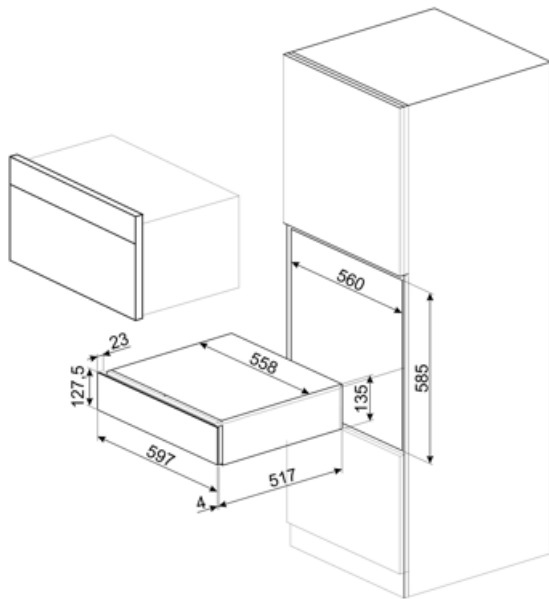

CPS115B3

Familie	Lade
Nishoogte	14 cm
Type	Sommelier lade

Design

Esthetiek	Linea	Materiaal	Glas
Kleur	Zwart	Logo	Geëtst
Afwerking	Black3	Positie logo	Extern

Technische specificaties

Openmechanisme	Push-pull	Max. vulgewicht lade	85 kg
Materiaal onderkant	Roestvrij staal	Inbegrepen accessoires	Plank van Slavonia-wintereikenhout, Wijnpomp, 2 kurken, kurk voor het schenken van wijn, kurk voor het schenken van wijn, antidrukcurk, stevige stalen kurk voor mousserende wijnen, tang voor champagne / mousserende wijn, sommelierkurketrokker, kurk voor rode wijnen, wijnthermometer met cassette, wijntrechter met houten handgreep
Max. toegestaan gewicht	15 kg		

Elektrische aansluiting

Stekker	Nee
---------	-----

Logistieke informatie

Breedte product 597 mm
Diepte product 538 mm

Hoogte product 135 mm

Alternative products

CPS115G

Kleur: Neptune Grey