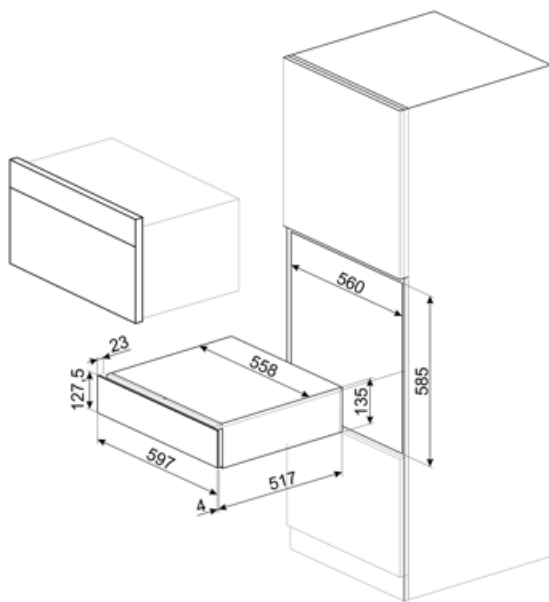

CPS115B3

Familie	Lade
Nishoogte	14 cm
Type	Sommelier lade

Design

Esthetiek	Linea	Materiaal	Glas
Kleur	Zwart	Logo	Geëtst
Afwerking	Black3	Positie logo	Extern

Technische specificaties

Openmechanisme	Push-pull	Max. vulgewicht lade	85 kg
Materiaal onderkant	Roestvrij staal	Inbegrepen accessoires	Plank van Slavonia-wintereikenhout, Wijnpomp, 2 kurken, kurk voor het schenken van wijn, kurk voor het schenken van wijn, antidrukcurk, stevige stalen kurk voor mousserende wijnen, tang voor champagne / mousserende wijn, sommelierkurketrokker, kurk voor rode wijnen, wijnthermometer met cassette, wijntrechter met houten handgreep
Max. toegestaan gewicht	15 kg		

Elektrische aansluiting

Stekker	Nee
---------	-----

Logistieke informatie

Breedte product 597 mm
Diepte product 538 mm

Hoogte product 135 mm

Alternative products

CPS115G

Kleur: Neptune Grey