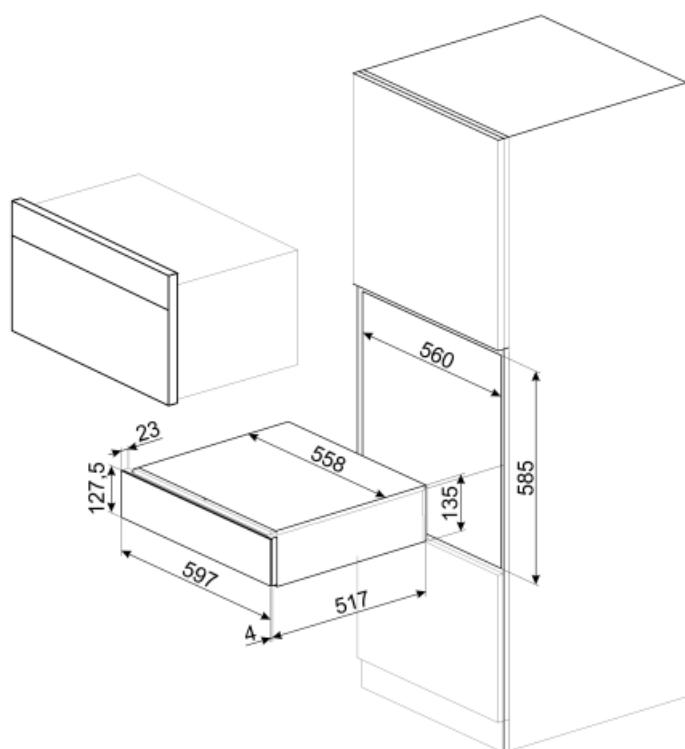

CPS115B3

Familie	Lade
Nishoogte	15 cm
Type	Sommelier lade

Design

Esthetiek	Linea	Materiaal	Glas
Kleur	Zwart	Logo	Geëts
Afwerking	Black3	Positie logo	Extern

Technische specificaties

Openmechanisme	Push-pull	Max. vulgewicht lade	85 kg
Materiaal onderkant	RVS	Inbegrepen accessoires	Plank van Slavonia-wintereikenhout, Wijnpomp, 2 kurken, kurk voor het schenken van wijn, kurk voor het schenken van wijn, antidrukcurk, stevige stalen kurk voor mousserende wijnen, tang voor champagne / mousserende wijn, sommelierkurkretrekker, kurk voor rode wijnen, wijnthermometer met cassette, wijntrechter met houten handgreep
Max. toegestaan gewicht	15 kg		

Logistieke informatie

Breedte product	597 mm	Hoogte product	135 mm
Diepte product	538 mm		

Benefit (TT)

Deuropening met push-pull

Met een eenvoudige duw opent de lade en sluit deze weer door hem terug te duwen.