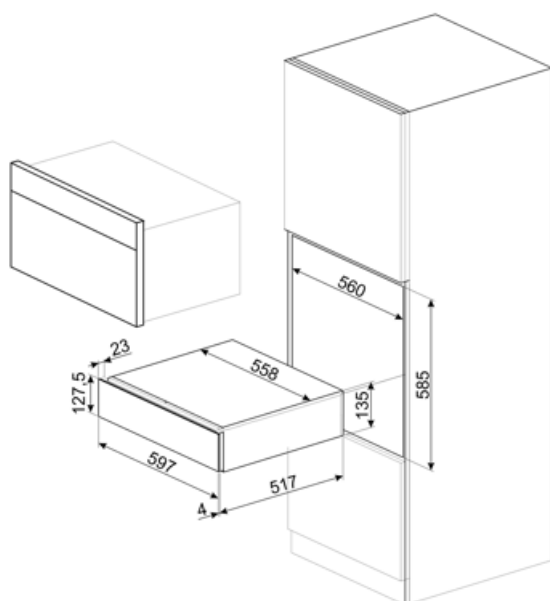

## CPS115B3

Rodzina produktów	Szuflada
Wysokość handlowa	14 cm
Typ	Sommeliera

### Specyfikacja techniczna

Otwieranie	Push-pull	Maksymalny załadunek	85 kg
Materiał podstawy	Stal nierdzewna	Akcesoria w standardzie	Półka z dębu sławońskiego, Pompka próżniowa do wina, 2 korki, Korek do wina musującego, Nalewak do wina, Pierścień niekapek, Stalowy korek do wina musującego, Szczypce do szampana / wina musującego, Korkociąg, Korek do wina czerwonego, Termometr do wina, Lejek do wina z drewnianą rączką
Maksymalna waga	15 kg		

### Informacje logistyczne

Szerokość (mm)	597 mm	Wysokość produktu (mm)	135 mm
----------------	--------	------------------------	--------

Głębokość (mm)

538 mm

---