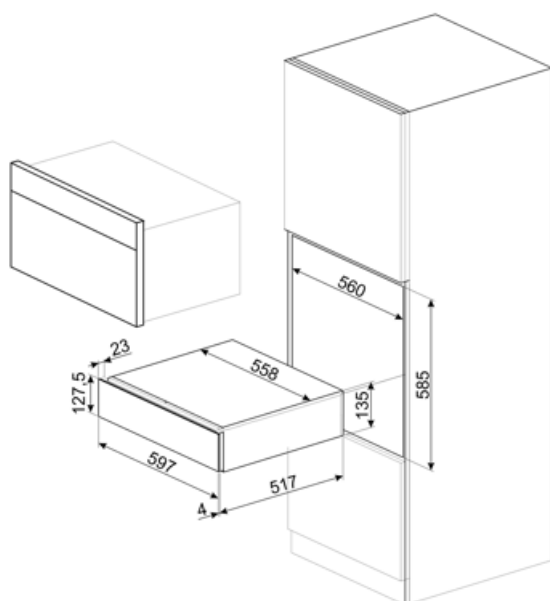

Głębokość (mm)

538 mm