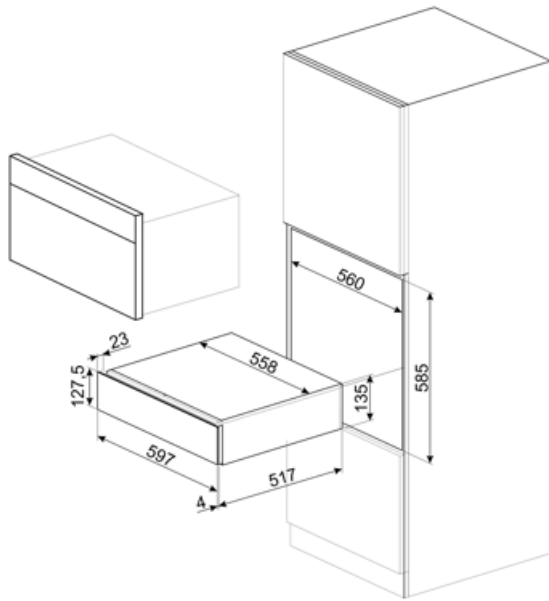

CPS115B3

Rodzina produktów	Szuflada
Wysokość handlowa	14 cm
Typ	Sommeliera

Linia wzornicza

Linia wzornicza	Linea	Materiał	Szkło
Kolor	Czarny	Logo	Serigrafia
Wykończenie	Czarny	Położenie logo	Zewnętrzne

Specyfikacja techniczna

Otwieranie	Push-pull	Maksymalny załadunek	85 kg
Materiał podstawy	Stal nierdzewna	Akcesoria w standardzie	Półka z dębu sławońskiego, Pompka próżniowa do wina, 2 korki, Korek do wina musującego, Nalewak do wina, Pierścień niekapek, Stalowy korek do wina musującego, Szczypce do szampana / wina musującego, Korkociąg, Korek do wina czerwonego, Termometr do wina, Lejek do wina z drewnianą rączką
Maksymalna waga	15 kg		

Podłączenie elektryczne

Wtyczka	Nie
---------	-----

Informacje logistyczne

Szerokość (mm)	597 mm	Wysokość produktu (mm)	135 mm
----------------	--------	------------------------	--------

Głębokość (mm)

538 mm