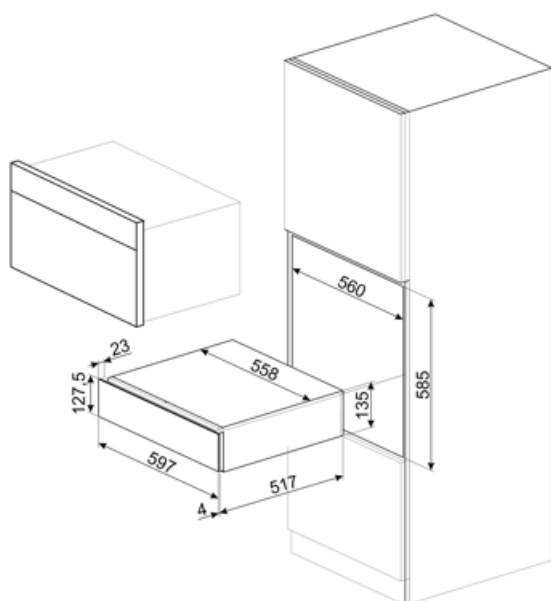

## CPS115B3

Rodzina produktów	Szuflada
Wysokość handlowa	14 cm
Typ	Sommeliera

### Specyfikacja techniczna

Otwieranie	Push-pull	Maksymalny załadunek	85 kg
Materiał podstawy	Stal nierdzewna	Akcesoria w standardzie	Półka z dębu sławońskiego, Pompka próżniowa do wina, 2 korki, Korek do wina musującego, Nalewak do wina, Pierścień niekapek, Stalowy korek do wina musującego, Szczypce do szampana / wina musującego, Korkociąg, Korek do wina czerwonego, Termometr do wina, Lejek do wina z drewnianą rączką
Maksymalna waga	15 kg		

### Informacje logistyczne

Szerokość (mm)	597 mm	Wysokość produktu (mm)	135 mm
----------------	--------	------------------------	--------

Głębokość (mm)

538 mm

---