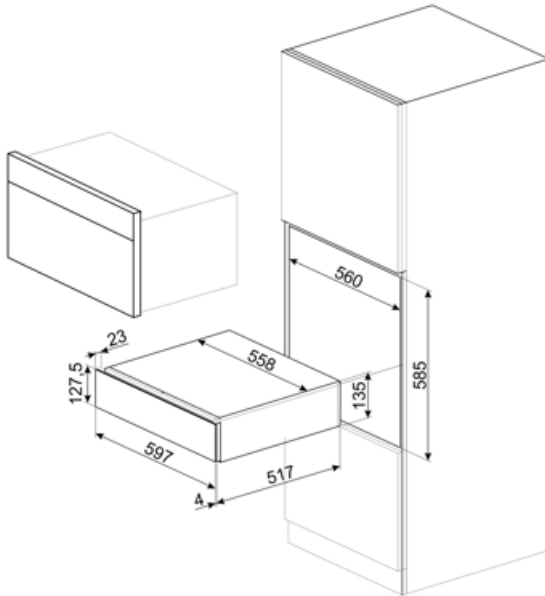

CPS115B3

Product Family	Drawer
Commercial height	14 cm
Type	Sommelier

Aesthetics

Aesthetic	Linea	Material	Glass
Colour	Black	Logotipo	Logotipo serigrafado
Acabamento	Black3	Localização do logotipo	Logotipo exterior

Technical Features

Opening mechanism	Push-pull	Maximum drawer loading weight	85 kg
Base material	Stainless steel	Accessories included	Prateleira de madeira Slavonia durmast, Bomba para vinho, 2 rolhas, Rolha para vinhos espumantes, Bico para servir vinho, Bico anti-gotejamento, Removedor de aço maciço para rolhas de vinhos espumantes, Alicates para champanhe/vinho espumante, Saca-rolhas para sommelier, Cortiça para vinhos tintos, Termómetro de vinho com mala deslizante, Funil de vinho com cabo de madeira
Max weight allowance	15 kg		

Electrical Connection

Plug	No
------	----

Logistic Information

Width (mm)

597 mm

Depth (mm)

538 mm

Product Height (mm)

135 mm

Benefit (TT)

Push-pull door opening

With a simple push, the drawer opens and then closes again by pushing it back.