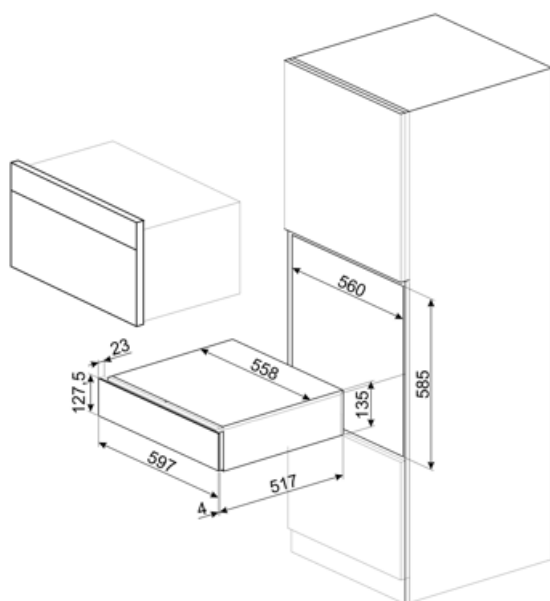

CPS115B3

Família	Gaveta
Altura comercial	14 cm
Tipo	Sommelier

Design

Design	Linea	Material	Vidro
Cor	Preto	Logótipo	Logótipo serigrafado
Acabamentos	Vidro Preto	Localização do logótipo	Logótipo exterior

Especificações técnicas

Sistema de abertura	push-pull	Peso máximo suportado pela gaveta	85 kg
Material da base de apoio	Aço inox	Acessórios incluídos	Interior em madeira de carvalho , Bomba de vácuo, 2 rolhas de silicone , 1 rolha para espumante , 1 ponteira antigotas, 1 argola antigotas, 1 rolha em aço e madeira para vinho gaseificado, 1 pinça para espumante , 1 saca rolhas de madeira e aço, 1 rolha de cortiça para tinto , 1 termómetro, 1 funil em aço
Peso máximo dentro da gaveta	15 kg		

Ligação elétrica

Ficha elétrica	Não
----------------	-----

Dados de logística

Largura	597 mm	Altura	135 mm
---------	--------	--------	--------

Profundidade (mm) 538 mm

Alternative products

CPS115G

Cor: Neptune Grey