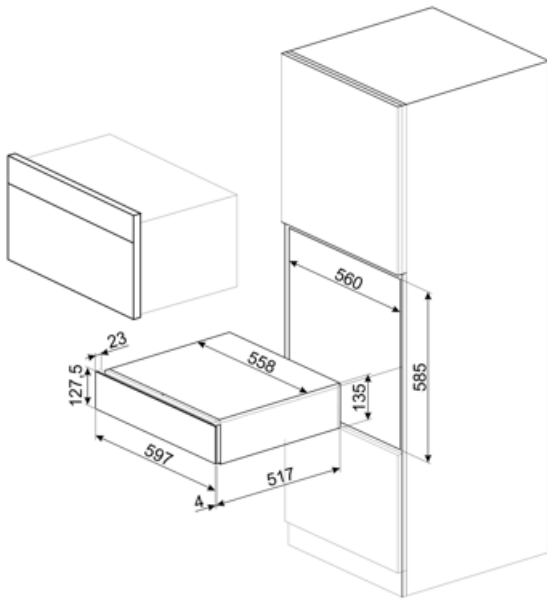

CPS115B3

Familia de produse
Înălțime comercială
Tip

Sertar
14 cm
Sommelier

Estetică

Estetică	Linea	Material	Sticlă
Culoare	Negru	Logo	Silk screen
Finisaj	Negru3	Logo position	External

Caracteristici tehnice

Mecanism de deschidere	Împinge-Trage	Greutatea maximă de încărcare a sertarului	85 kg
Material de bază	Oțel inoxidabil	Accesorii incluse	Raft din lemn Slavonia durmast, Pompă de vin, 2 dopuri, Plută pentru vinuri spumante, Dop pentru turnarea vinului, Plută anti-picurare, Plută din oțel solid pentru vinuri spumante, Clești pentru șampanie/vin spumant, Sommelier tirbușon, Dop pentru vinuri roșii, Termometru pentru vin cu capsulă, Pâlnie pentru vin cu mâner din lemn
Greutate maximă admisă	15 kg		

Informațiile logistice

Lățime (mm)	597 mm	Înălțime produs (mm)	135 mm
Adâncime (mm)	538 mm		

Benefit (TT)

Deschiderea uşii de tip push-pull

Cu o simplă împingere, sertarul se deschide și apoi îl puteți închide la loc cu o altă împingere.