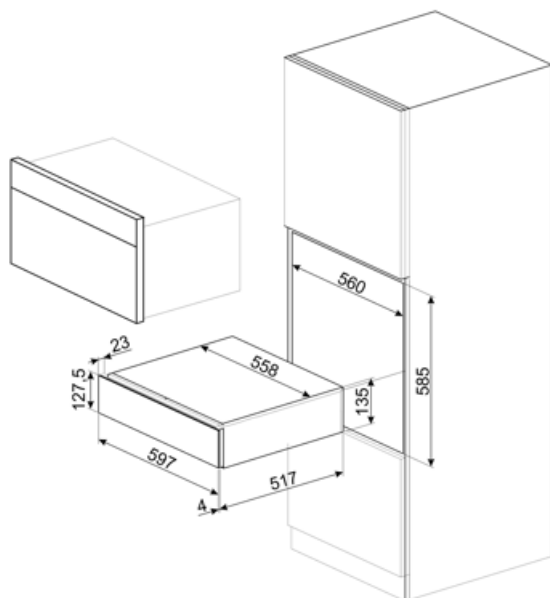

CPS115B3

Семейство продуктов
Коммерческая высота
Тип

Выдвижной ящик
14 см
Ящик сомелье

Эстетика

Эстетика	Линия (Linea)	Материал дверцы	Стекло
Цвет	Черный	Логотип	Шелкография
Отделка	Black3	Расположение логотипа	Внешний

Технические характеристики

Механизм открывания	Открывание нажатием	Максимальная нагрузка на прибор	85 кг
Материал основания	Нержавеющая сталь	Аксессуары в комплекте	Полки из словенского дуба, Помпа для вина, 2 силиконовые заглушки, Пробка для шампанского /игристого вина, Пробка для наливания вина из бутылки, Пробка с защитой от капель, Стальная пробка для игристых вин, Щипцы для открывани яшампанского и игристых вин, Штопор сомелье, Пробка для красного вина, Винный термометр с чехлом, Воронка для вина с деревянной ручкой
Максимально допустимый вес	15 кг		

Электрическое подключение

Тип электрической вилки	Нет
-------------------------	-----

Логистическая информация

Ширина изделия (мм) 597 мм

Глубина изделия (мм) 538 мм

Высота продукта (мм) 135 мм

Alternative products