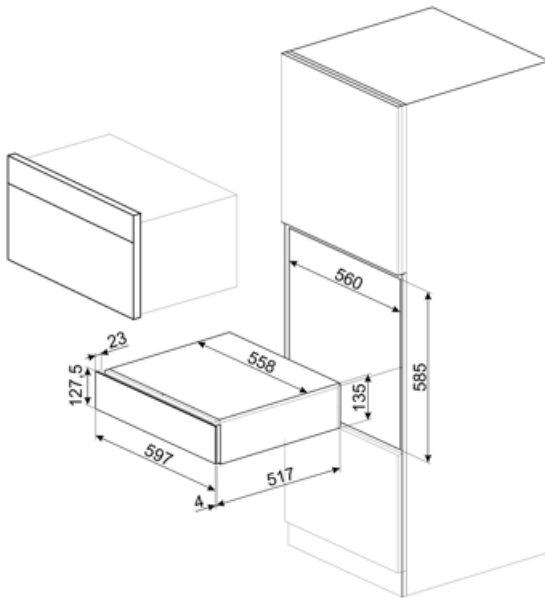

CPS115B3

Семейство продуктов
Коммерческая высота
Тип

Выдвижной ящик
14 см
Ящик сомелье

Эстетика

| | | | |
|----------|---------------|-----------------------|-------------|
| Эстетика | Линия (Linea) | Материал дверцы | Стекло |
| Цвет | Черный | Логотип | Шелкография |
| Отделка | Black3 | Расположение логотипа | Внешний |

Технические характеристики

| | | | |
|----------------------------|---------------------|---------------------------------|---|
| Механизм открывания | Открывание нажатием | Максимальная нагрузка на прибор | 85 кг |
| Материал основания | Нержавеющая сталь | Аксессуары в комплекте | Полки из словенского дуба, Помпа для вина, 2 силиконовые заглушки, Пробка для шампанского /игристого вина, Пробка для наливания вина из бутылки, Пробка с защитой от капель, Стальная пробка для игристых вин, Щипцы для открывани яшампанского и игристых вин, Штопор сомелье, Пробка для красного вина, Винный термометр с чехлом, Воронка для вина с деревянной ручкой |
| Максимально допустимый вес | 15 кг | | |

Электрическое подключение

| | |
|-------------------------|-----|
| Тип электрической вилки | Нет |
|-------------------------|-----|

Логистическая информация

Ширина изделия (мм) 597 мм

Глубина изделия (мм) 538 мм

Высота продукта (мм) 135 мм

Alternative products

CPS115G

Цвет: Neptune Grey