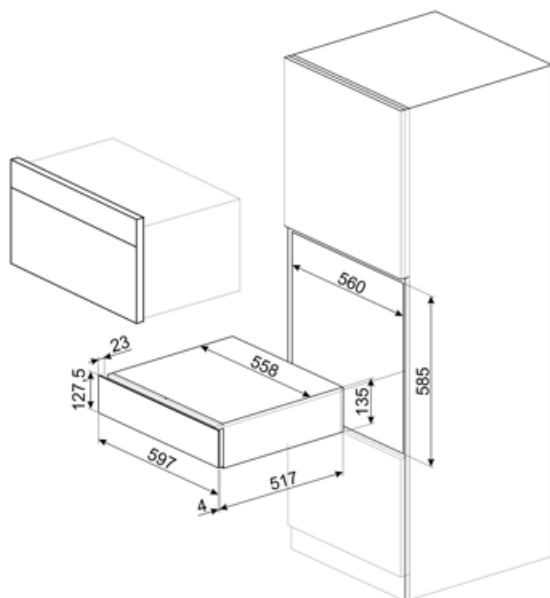

## Технические характеристики

Механизм открывания	Открывание нажатием	Максимальная нагрузка на прибор	85 кг
Материал основания	Нержавеющая сталь	Аксессуары в комплекте	Полки из словенского дуба, Помпа для вина, 2 силиконовые заглушки, Пробка для шампанского /игристого вина, Пробка для наливания вина из бутылки, Пробка с защитой от капель, Стальная пробка для игристых вин, Щипцы для открывани яшампанского и игристых вин, Штопор сомелье, Пробка для красного вина, Винный термометр с чехлом, Воронка для вина с деревянной ручкой
Максимально допустимый вес	15 кг		

## Логистическая информация

Ширина изделия (мм) 597 мм

Глубина изделия (мм) 538 мм

Высота продукта (мм) 135 мм

---