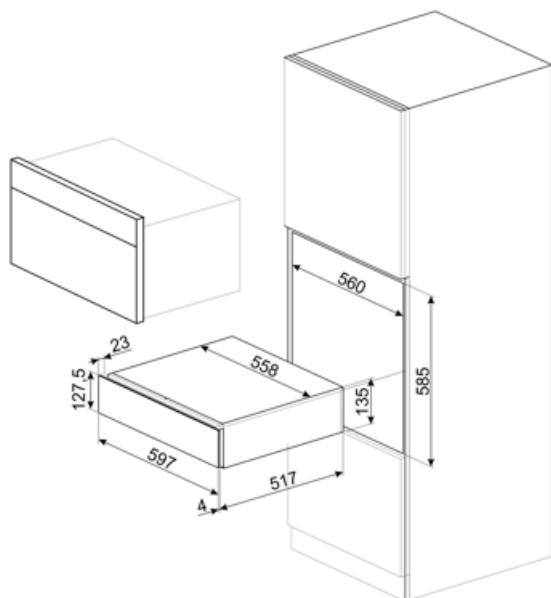

CPS115B3

Семейство продуктов
Коммерческая высота
Тип

Выдвижной ящик
14 см
Ящик сомелье

Эстетика

Эстетика	Линия (Linea)	Материал дверцы	Стекло
Цвет	Черный	Логотип	Шелкография
Отделка	Black3	Расположение логотипа	Внешний

Технические характеристики

Механизм открывания	Открывание нажатием	Максимальная нагрузка на прибор	85 кг
Материал основания	Нержавеющая сталь	Аксессуары в комплекте	Полки из словенского дуба, Помпа для вина, 2 силиконовые заглушки, Пробка для шампанского /игристого вина, Пробка для наливания вина из бутылки, Пробка с защитой от капель, Стальная пробка для игристых вин, Щипцы для открывани яшампанского и игристых вин, Штопор сомелье, Пробка для красного вина, Винный термометр с чехлом, Воронка для вина с деревянной ручкой
Максимально допустимый вес	15 кг		

Электрическое подключение

Тип электрической вилки	Нет
-------------------------	-----

Логистическая информация

Ширина изделия (мм) 597 мм

Глубина изделия (мм) 538 мм

Высота продукта (мм) 135 мм

Alternative products