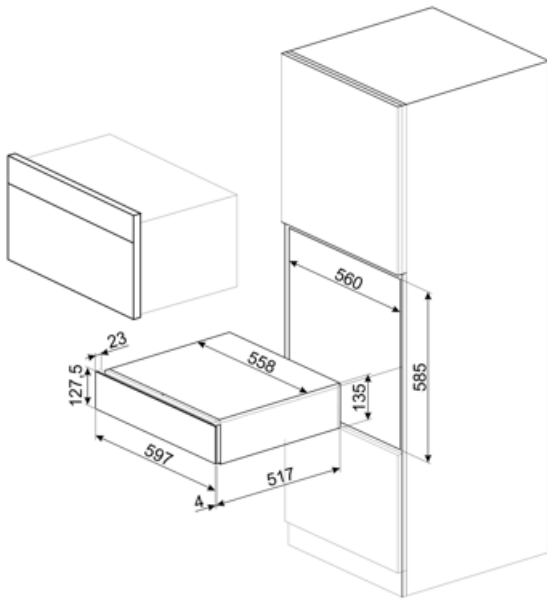

# CPS115B3

Семейство продуктов  
Коммерческая высота  
Тип

Выдвижной ящик  
14 см  
Ящик сомелье

## Эстетика

Эстетика	Linea	Материал дверцы	Стекло
Цвет	Черный	Логотип	Шелкография
Отделка	Black3	Расположение логотипа	Внешний

## Технические характеристики

Механизм открывания	Push-pull	Максимальная нагрузка на прибор	85 кг
Материал основания	Нержавеющая сталь	Аксессуары в комплекте	Полки из словенского дуба, Помпа для вина, 2 силиконовые заглушки, Пробка для шампанского /игристого вина, Пробка для наливания вина из бутылки, Пробка с защитой от капель, Стальная пробка для игристых вин, Щипцы для открывани яшампанского и игристых вин, Штопор сомелье, Пробка для красного вина, Винный термометр с чехлом, Воронка для вина с деревянной ручкой
Максимально допустимый вес	15 кг		

## Логистическая информация

Ширина изделия (мм)	597 мм	Высота продукта (мм)	135 мм
Глубина изделия (мм)	538 мм		

---