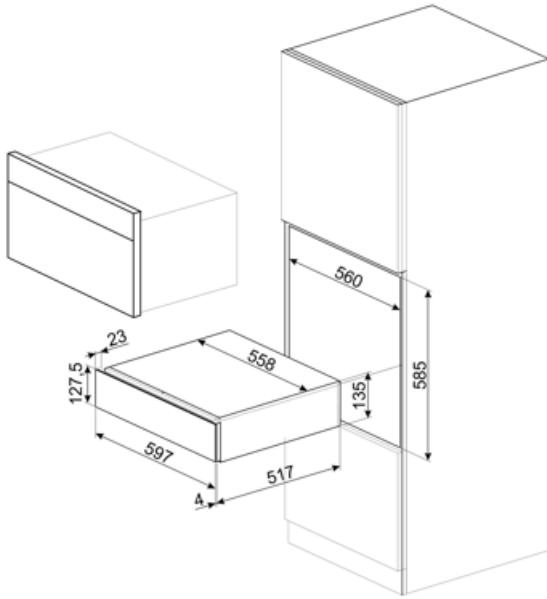

# CPS115B3

Produktgrupp  
Kommersiell höjd  
Typ

Inbyggnadslåda  
14 cm  
Sommelierlåda

## Teknisk specifikation

Öppningsmekanik	Push-pull	Maxvikt i lådan	85 kg
Material i botten	Rostfritt stål	Medföljande tillbehör	Trähylla i Slavonskt trä, Vinpump, 2 förseglingskorkar till vinflaskor, Kork för mousserande viner, vinpropp, Kork med droppskydd, Kork i rostfritt stål till champagne, Champagnetång, Korköppnare "sommelier", Rödvinskork, Vintermometer med fodral, Vintratt med hantag
Maxvikt ovanpå låda	15 kg		

## Logistisk information

Bredd (mm)	597 mm	Produktens höjd (mm)	135 mm
------------	--------	----------------------	--------

Djup (mm)

538 mm

---