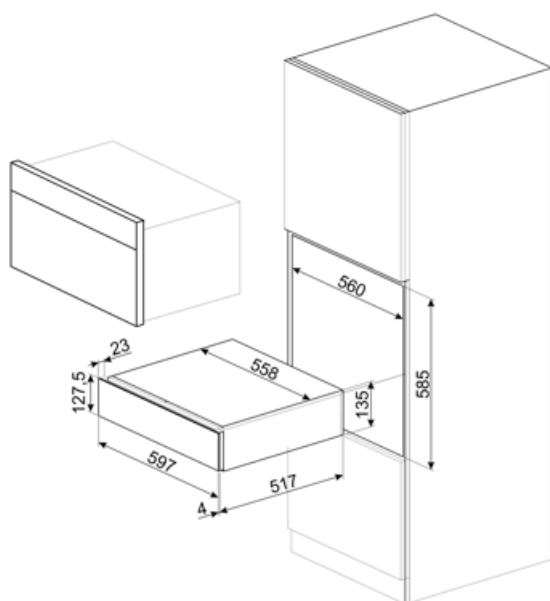

CPS115B3

Produktgrupp
Kommersiell höjd
Typ

Inbyggnadslåda
14 cm
Sommelierlåda

Estetisk linje

Estetik	Linea	Material	Glas
Färg	Svart	Logga	Med screentryck
Finish	Black3	Position av logo	Externt

Teknisk specifikation

Öppningsmekanik	Push-pull	Maxvikt i lådan	85 kg
Material i botten	Rostfritt stål	Medföljande tillbehör	Trähylla i Slavonskt trä, Vinpump, 2 förseglingskorkar till vinflaskor, Kork för mousserande viner, vinpropp, Kork med droppskydd, Kork i rostfritt stål till champagne, Champagnetång, Korköppnare "sommelier", Rödvinskork, Vintermometer med fodral, Vintratt med hantag
Maxvikt ovanpå låda	15 kg		

Elektrisk anslutning

Typ av kontakt	Nej
----------------	-----

Logistisk information

Bredd (mm)	597 mm	Produktens höjd (mm)	135 mm
------------	--------	----------------------	--------

Djup (mm)

538 mm

Alternative products