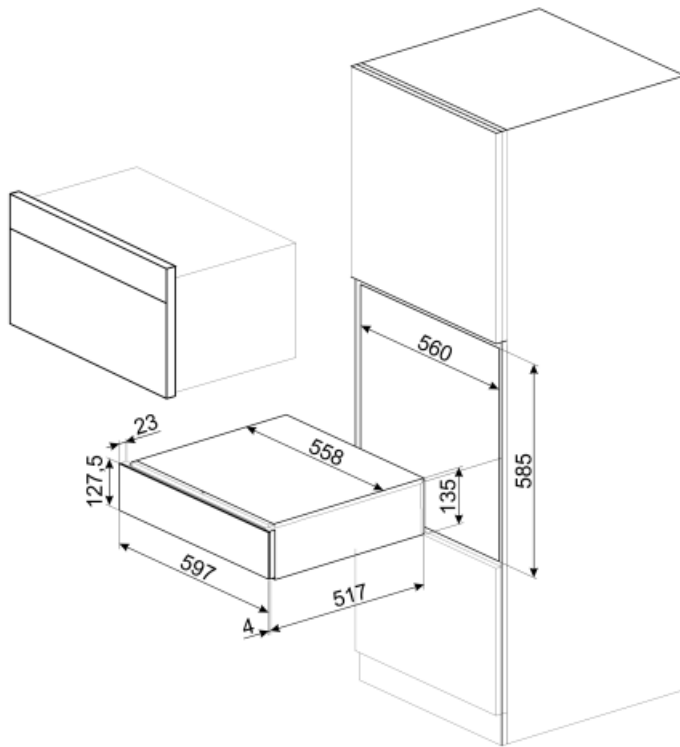

# CPS115B3

Produktgrupp	Inbyggnadslåda
Kommersiell höjd	14 cm
Typ	Sommelierlåda

## Estetisk linje

Estetik	Linea	Material	Glas
Färg	Svart	Logga	Med screentryck
Finish	Black3	Position av logo	Externt

## Teknisk specifikation

Öppningsmekanik	Push-pull	Maxvikt i lådan	85 kg
Material i botten	Rostfritt stål	Medföljande tillbehör	Trähylla i Slavonskt trä, Vinpump, 2 förseglingskorkar till vinflaskor, Kork för mousserande viner, vinpropp, Kork med droppskydd, Kork i rostfritt stål till champagne, Champagnetång, Korköppnare "sommelier", Rödvinskork, Vintermometer med fodral, Vintratt med hantag
Maxvikt ovanpå låda	15 kg		

## Logistisk information

Bredd (mm)	597 mm	Produktens höjd (mm)	135 mm
Djup (mm)	538 mm		

---