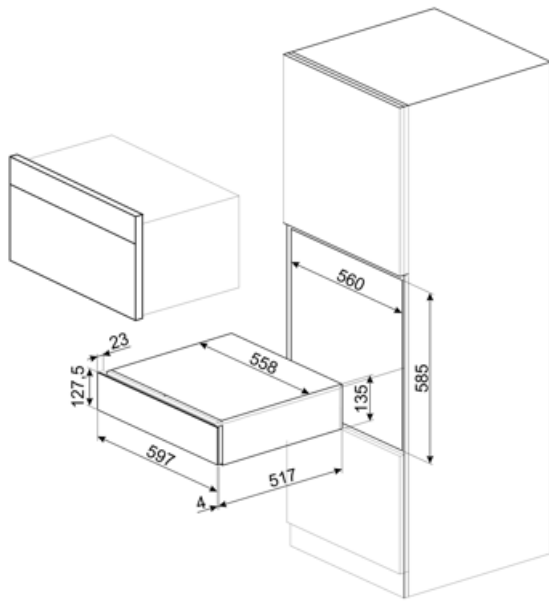

CPS115B3

Produktgrupp
Kommersiell höjd
Typ

Inbyggnadslåda
14 cm
Sommelierlåda

Estetisk linje

Estetik	Linea	Material	Glas
Färg	Svart	Logga	Med screentryck
Finish	Black3	Position av logo	Externt

Teknisk specifikation

Öppningsmekanik	Push-pull	Maxvikt i lådan	85 kg
Material i botten	Rostfritt stål	Medföljande tillbehör	Trähylla i Slavonskt trä, Vinpump, 2 förseglingskorkar till vinflaskor, Kork för mousserande viner, vinpropp, Kork med droppskydd, Kork i rostfritt stål till champagne, Champagnetång, Korköppnare "sommelier", Rödvinskork, Vintermometer med fodral, Vintratt med hantag
Maxvikt ovanpå låda	15 kg		

Elektrisk anslutning

Typ av kontakt	Nej
----------------	-----

Logistisk information

Bredd (mm)	597 mm	Produktens höjd (mm)	135 mm
------------	--------	----------------------	--------

Djup (mm)

538 mm

Alternative products