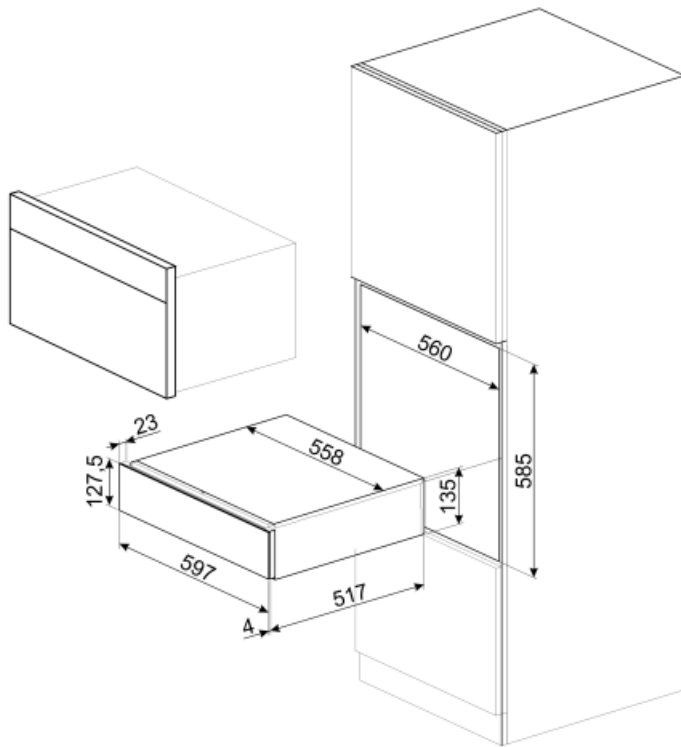

CPS115B3

| | |
|------------------|----------------|
| Produktgrupp | Inbyggnadslåda |
| Kommersiell höjd | 14 cm |
| Typ | Sommelierlåda |

Estetisk linje

| | | | |
|---------|--------|------------------|-----------------|
| Estetik | Linea | Material | Glas |
| Färg | Svart | Logga | Med screentryck |
| Finish | Black3 | Position av logo | Externt |

Teknisk specifikation

| | | | |
|---------------------|----------------|-----------------------|---|
| Öppningsmekanik | Push-pull | Maxvikt i lådan | 85 kg |
| Material i botten | Rostfritt stål | Medföljande tillbehör | Trähylla i Slavonskt trä, Vinpump, 2 förseglingskorkar till vinflaskor, Kork för mousserande viner, vinpropp, Kork med droppskydd, Kork i rostfritt stål till champagne, Champagnetång, Korköppnare "sommelier", Rödvinskork, Vintermometer med fodral, Vintratt med hantag |
| Maxvikt ovanpå låda | 15 kg | | |

Logistisk information

| | | | |
|------------|--------|----------------------|--------|
| Bredd (mm) | 597 mm | Produktens höjd (mm) | 135 mm |
| Djup (mm) | 538 mm | | |

Benefit (TT)

Push-pull dörröppning