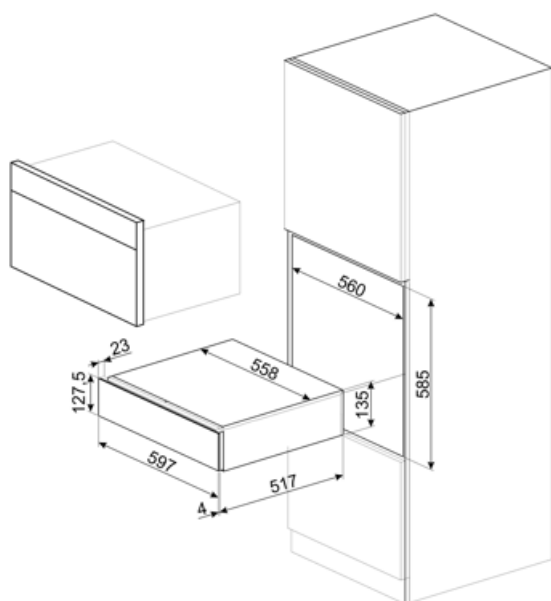

CPS115B3

Produktgrupp
Kommersiell höjd
Typ

Inbyggnadslåda
14 cm
Sommelierlåda

Estetisk linje

Estetik	Linea	Material	Glas
Färg	Svart	Logga	Med screentryck
Finish	Black3	Position av logo	Externt

Teknisk specifikation

Öppningsmekanik	Push-pull	Maxvikt i lådan	85 kg
Material i botten	Rostfritt stål	Medföljande tillbehör	Trähylla i Slavonskt trä, Vinpump, 2 förseglingskorkar till vinflaskor, Kork för mousserande viner, vinpropp, Kork med droppskydd, Kork i rostfritt stål till champagne, Champagnetång, Korköppnare "sommelier", Rödvinskork, Vintermometer med fodral, Vintratt med hantag
Maxvikt ovanpå låda	15 kg		

Elektrisk anslutning

Typ av kontakt	Nej
----------------	-----

Logistisk information

Bredd (mm)	597 mm	Produktens höjd (mm)	135 mm
------------	--------	----------------------	--------

Djup (mm)

538 mm

Alternative products