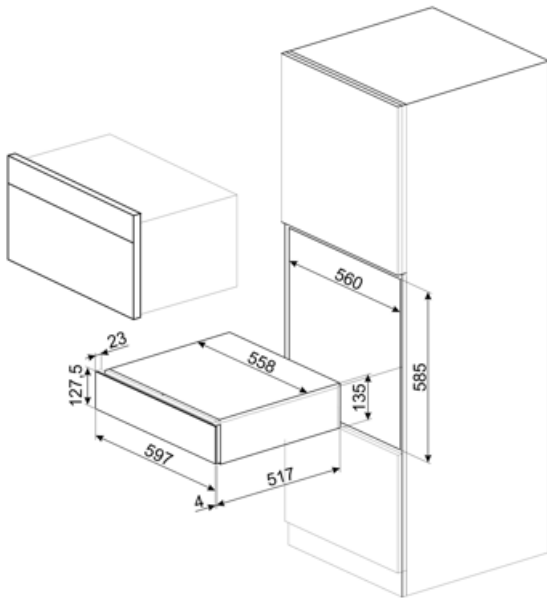

CPS115B3

Сімейство продуктів

Комерційна висота

Тип продукту

Підігрівач посуду

14 см

Ящик сомельє

Естетика

Технічні характеристики

| | | | |
|----------------------------|------------------|---|---|
| Механізм відкриття | Push pull | Максимальна вага навантаження на прилад | 85 кг |
| Матеріал основи | Нержавіюча сталь | Акcesуари в комплекті | Полки из словенского дуба, Помпа для вина, 2 силиконовые заглушки, Пробка для шампанского /игристого вина, Пробка для наливания вина из бутылки, Пробка с защитой от капель, Стальная пробка для игристых вин, Щипцы для открывани яшампанского и игристых вин, Штопор сомельє, Пробка для красного вина, Винный термометр с чехлом, Воронка для вина с деревянной ручкой |
| Максимально допустима вага | 15 кг | | |

Електричне підключення

Тип електричної вилки Ні

Логістична інформація

| | | | |
|--------------|--------|-------------|--------|
| Ширина (мм) | 597 мм | Висота (мм) | 135 мм |
| Глибина (мм) | 538 мм | | |