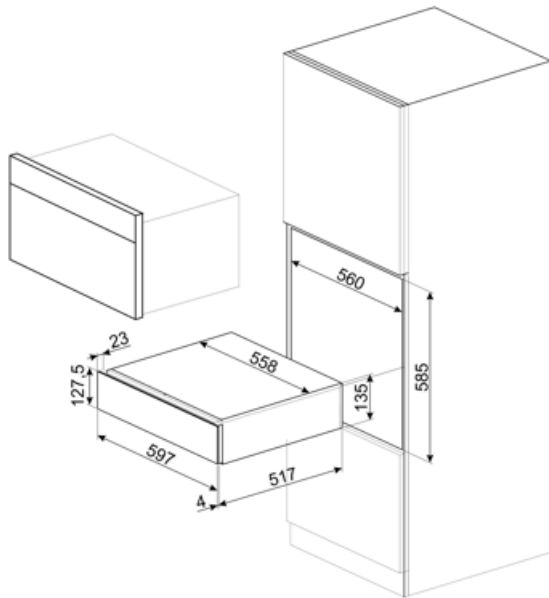

CPS115B3

Сімейство продуктів

Комерційна висота

Тип продукту

Підігрівач посуду

14 см

Ящик сомельє

Естетика

Естетика	Linea	Матеріал	Скло
Колір	Чорний	Логотип	Серіографія
Оздоблення	Black3	Розташування логотипу	Зовнішній

Технічні характеристики

Механізм відкриття	Push pull	Максимальна вага навантаження на прилад	85 кг
Матеріал основи	Нержавіюча сталь	Акcesуари в комплекті	Полки из словенского дуба, Помпа для вина, 2 силиконовые заглушки, Пробка для шампанского /игристого вина, Пробка для наливания вина из бутылки, Пробка с защитой от капель, Стальная пробка для игристых вин, Щипцы для открывани яшампанского и игристых вин, Штопор сомельє, Пробка для красного вина, Винный термометр с чехлом, Воронка для вина с деревянной ручкой
Максимально допустима вага	15 кг		

Електричне підключення

Тип електричної вилки Ні

Логістична інформація

Ширина (мм)	597 мм	Висота (мм)	135 мм
Глибина (мм)	538 мм		

Alternative products

CPS115G

Колір : Neptune Grey