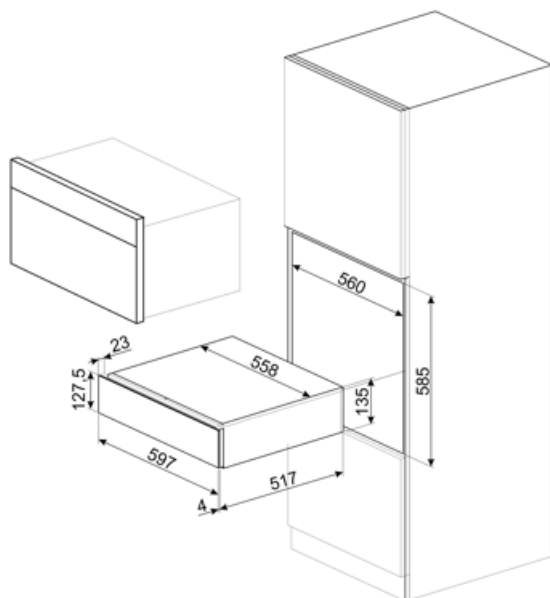

CPS115B3

Сімейство продуктів

Комерційна висота

Тип продукту

Підігрівач посуду

14 см

Ящик сомельє

Естетика

Естетика	Linea	Матеріал	Скло
Колір	Чорний	Логотип	Серіографія
Оздоблення	Black3	Розташування логотипу	Зовнішній

Технічні характеристики

Механізм відкриття	Push pull	Максимальна вага навантаження на прилад	85 кг
Матеріал основи	Нержавіюча сталь	Акcesуари в комплекті	Полки из словенского дуба, Помпа для вина, 2 силиконовые заглушки, Пробка для шампанского /игристого вина, Пробка для наливания вина из бутылки, Пробка с защитой от капель, Стальная пробка для игристых вин, Щипцы для открывани яшампанского и игристых вин, Штопор сомельє, Пробка для красного вина, Винный термометр с чехлом, Воронка для вина с деревянной ручкой
Максимально допустима вага	15 кг		

Електричне підключення

Тип електричної вилки Ні

Логістична інформація

Ширина (мм)

597 мм

Висота (мм)

135 мм

Глибина (мм)

538 мм

Alternative products

CPS115G

Колір : Neptune Grey