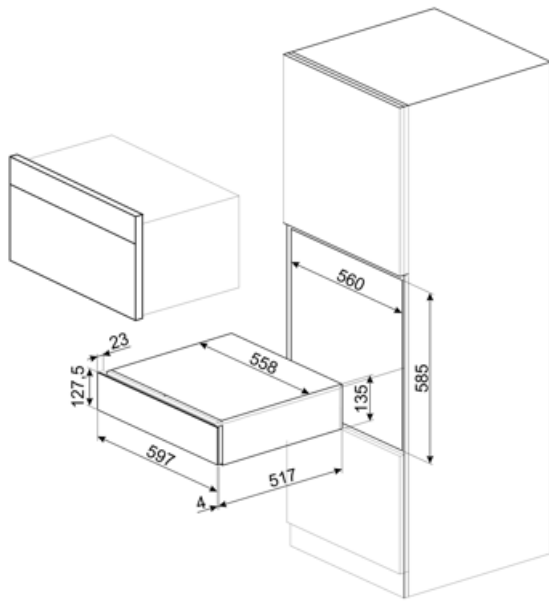

CPS115G

Produktfamilie	Skuffe
Kommerciel højde	14 cm
Type	Sommelierskuffe

Æstetik

Æstetik	Linea	Materiale	Glas
Farve	Neptune Grey	Logo	Silketryk
Finish	Neptune Grey	Logoplacering	Ekstern

Tekniske egenskaber

Åbningsmekanisme	Skub-træk	Maksimal skuffebelastning, vægt	85 kg
Grundmateriale	Rustfrit stål	Medfølgende tilbehør	Slovensk vintereg, træhylde, Vinpumpe, 2 propper, Mousserende vin prop, Vin, skænkeprop, Anti-dryp prop, Massiv stålprop til mousserende vine, Champagne / mousserende vin, tænger, Proptrækker sommelier, Rødvinsprop, Vintermometer med holder, Vintragt med trægreb
Maks. tilladt vægt	15 kg		

Elektrisk tilslutning

Stik	Nej
------	-----

Logistiske oplysninger

Bredde (mm)	597 mm	Produkthøjde (mm)	135 mm
-------------	--------	-------------------	--------

Dybde (mm)

538 mm

Alternative products

CPS115B3