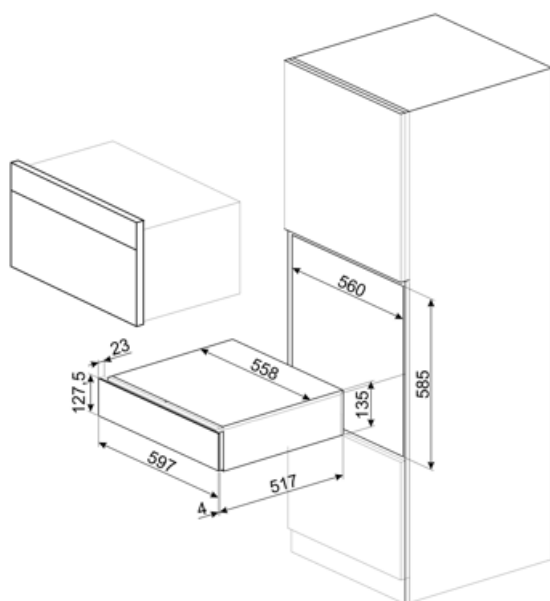

CPS115G

Produktfamilie	Skuffe
Kommerciel højde	14 cm
Type	Sommelierskuffe

Æstetik

Æstetik	Linea	Materiale	Glas
Farve	Neptune Grey	Logo	Silketryk
Finish	Neptune Grey	Logoplacering	Ekstern

Tekniske egenskaber

Åbningsmekanisme	Skub-træk	Maksimal skuffebelastning, vægt	85 kg
Grundmateriale	Rustfrit stål	Medfølgende tilbehør	Slovensk vintereg, træhylde, Vinpumpe, 2 propper, Mousserende vin prop, Vin, skænkeprop, Anti-dryp prop, Massiv stålprop til mousserende vine, Champagne / mousserende vin, tænger, Proptrækker sommelier, Rødvinsprop, Vintermometer med holder, Vintragt med trægreb
Maks. tilladt vægt	15 kg		

Elektrisk tilslutning

Stik	Nej
------	-----

Logistiske oplysninger

Bredde (mm)	597 mm	Produkthøjde (mm)	135 mm
-------------	--------	-------------------	--------

Dybde (mm)

538 mm

Alternative products

CPS115B3