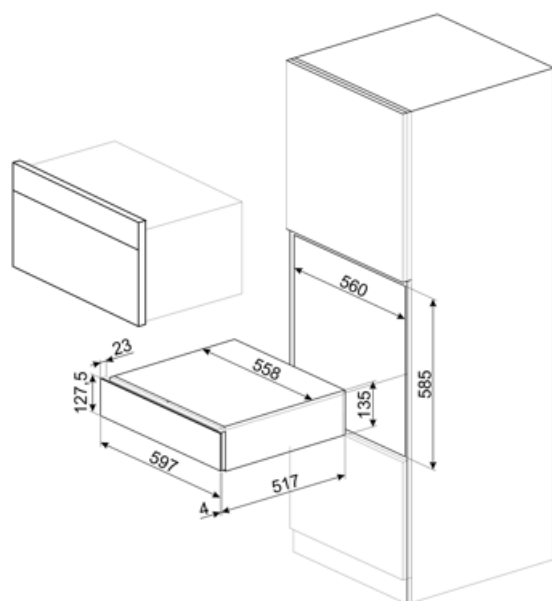

CPS115G

Produktfamilie	Skuffe
Kommerciel højde	14 cm
Type	Sommelierskuffe

Æstetik

Æstetik	Linea	Materiale	Glas
Farve	Neptune Grey	Logo	Silketryk
Finish	Neptune Grey	Logoplacering	Ekstern

Tekniske egenskaber

Åbningsmekanisme	Skub-træk	Maksimal skuffebelastning, vægt	85 kg
Grundmateriale	Rustfrit stål	Medfølgende tilbehør	Slovensk vintereg, træhylde, Vinpumpe, 2 propper, Mousserende vin prop, Vin, skænkeprop, Anti-dryp prop, Massiv stålprop til mousserende vine, Champagne / mousserende vin, tænger, Proptrækker sommelier, Rødvinsprop, Vintermometer med holder, Vintragt med trægreb
Maks. tilladt vægt	15 kg		

Elektrisk tilslutning

Stik	Nej
------	-----

Logistiske oplysninger

Bredde (mm)	597 mm	Produkthøjde (mm)	135 mm
-------------	--------	-------------------	--------

Dybde (mm)

538 mm

Alternative products

CPS115B3