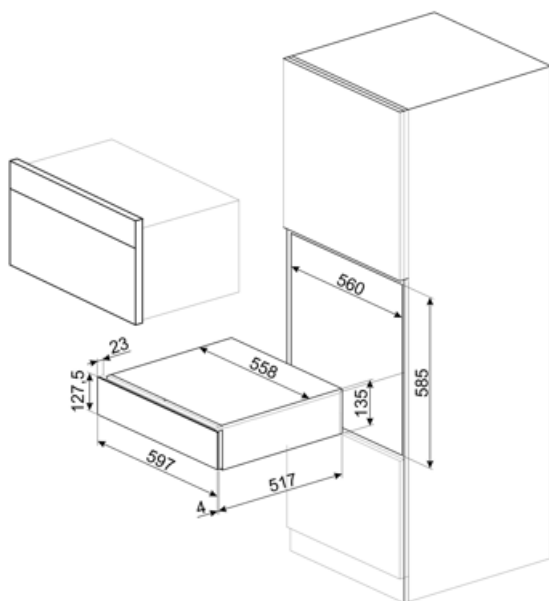

CPS115G

| | |
|----------------|-----------|
| Produktfamilie | Schublade |
| Produkthöhe | 14 cm |
| Produkttyp | Sommelier |

Ästhetik

| | | | |
|------------|--------------|--------------------------|-----------|
| Ästhetik | Linea | Material | Glas |
| Farbe | Neptune Grey | Markenlogo | Siebdruck |
| Oberfläche | Neptune Grey | Position des Markenlogos | Extern |

Technische Eigenschaften

| | | | |
|-----------------------------------|------------------------------|-----------------------------|---|
| Schubladenöffnung | Push-Pull-Öffnung (grifflos) | Max. Tragkraft des Gehäuses | 85 kg |
| Schublade auf Teleskop-Vollauszug | Metall | Serienzubehör | Eichenholz, Vakuum-Weinpumpe, 2 Korke mit Silikon-Dichtverschluss, Champagner-Flaschenverschluß Edelmet., Naturkorke für Rotweine, Tropfenfänger mit Schwammeinlage, Korke für Weißweine aus Edelmet., Champagnerzange und Cutter aus Edelmet., Sommelier-Korkenzieher, Korke für Rotweine, Weinthermometer mit Eichenholzgriff, Weintrichter mit Filtereinsatz |
| Max. Tragkraft der Schublade | 15 kg | | |

Elektrischer Anschluss

| | |
|-------------|------|
| Netzstecker | Nein |
|-------------|------|

Logistik-Informationen

Produktbreite 597 mm
Produkttiefe 538 mm

Produkthöhe 135 mm

Alternative Produkte

CPS115B3