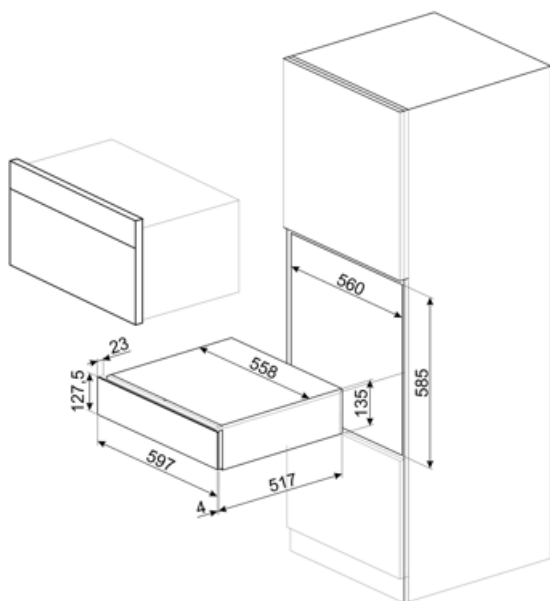

CPS115G

Produktfamilie	Schublade
Produkthöhe	14 cm
Produkttyp	Sommelier

Ästhetik

Ästhetik	Linea	Material	Glas
Farbe	Neptune Grey	Markenlogo	Siebdruck
Oberfläche	Neptune Grey	Position des Markenlogos	Extern

Technische Eigenschaften

Schubladenöffnung	Push-Pull-Öffnung (grifflos)	Max. Tragkraft des Gehäuses	85 kg
Schublade auf Teleskop-Vollauszug	Metall	Serienzubehör	Eichenholz, Vakuum-Weinpumpe, 2 Korke mit Silikon-Dichtverschluss, Champagner-Flaschenverschluß Edelmet., Naturkorke für Rotweine, Tropfenfänger mit Schwammeinlage, Korke für Weißweine aus Edelmet., Champagnerzange und Cutter aus Edelmet., Sommelier-Korkenzieher, Korke für Rotweine, Weinthermometer mit Eichenholzgriff, Weintrichter mit Filtereinsatz
Max. Tragkraft der Schublade	15 kg		

Elektrischer Anschluss

Netzstecker	Nein
-------------	------

Logistik-Informationen

Produktbreite 597 mm
Produkttiefe 538 mm

Produkthöhe 135 mm

Alternative Produkte

CPS115B3

Farbe: Schwarz