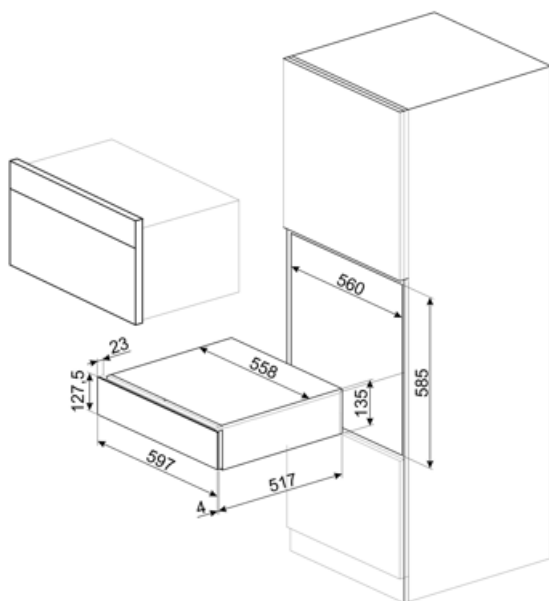

CPS115G

Produktfamilie	Schublade
Produkthöhe	14 cm
Produkttyp	Sommelier

Ästhetik

Ästhetik	Linea	Material	Glas
Farbe	Neptune Grey	Markenlogo	Siebdruck
Oberfläche	Neptune Grey	Position des Markenlogos	Extern

Technische Eigenschaften

Schubladenöffnung	Push-Pull-Öffnung (grifflos)	Max. Tragkraft des Gehäuses	85 kg
Schublade auf Teleskop-Vollauszug	Metall	Serienzubehör	Eichenholz, Vakuum-Weinpumpe, 2 Korke mit Silikon-Dichtverschluss, Champagner-Flaschenverschluß Edelmet., Naturkorke für Rotweine, Tropfenfänger mit Schwammeinlage, Korke für Weißweine aus Edelmet., Champagnerzange und Cutter aus Edelmet., Sommelier-Korkenzieher, Korke für Rotweine, Weinthermometer mit Eichenholzgriff, Weintrichter mit Filtereinsatz
Max. Tragkraft der Schublade	15 kg		

Elektrischer Anschluss

Netzstecker	Nein
-------------	------

Logistik-Informationen

Produktbreite 597 mm
Produkttiefe 538 mm

Produkthöhe 135 mm

Alternative Produkte

CPS115B3

Farbe: Schwarz