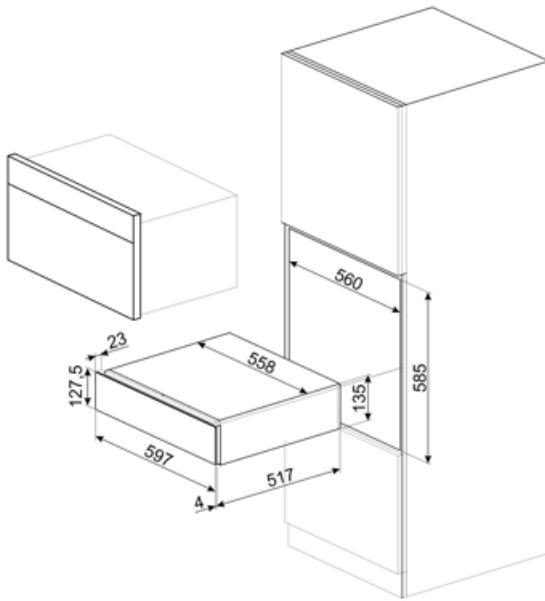

CPS115G

Produktfamilie	Schublade
Produkthöhe	14 cm
Produkttyp	Sommelier

Ästhetik

Ästhetik	Linea	Material	Glas
Farbe	Neptune Grey	Markenlogo	Siebdruck
Oberfläche	Neptune Grey	Position des Markenlogos	Extern

Technische Eigenschaften

Schubladenöffnung	Push-Pull-Öffnung (grifflos)	Max. Tragkraft des Gehäuses	85 kg
Schublade auf Teleskop-Vollauszug	Metall	Serienzubehör	Eichenholz, Vakuum-Weinpumpe, 2 Korke mit Silikon-Dichtverschluss, Champagner-Flaschenverschluß Edelmet., Naturkorke für Rotweine, Tropfenfänger mit Schwammeinlage, Korke für Weißweine aus Edelmet., Champagnerzange und Cutter aus Edelmet., Sommelier-Korkenzieher, Korke für Rotweine, Weinthermometer mit Eichenholzgriff, Weintrichter mit Filtereinsatz
Max. Tragkraft der Schublade	15 kg		

Elektrischer Anschluss

Netzstecker	Nein
-------------	------

Logistik-Informationen

Produktbreite
Produkttiefe

597 mm
538 mm

Produkthöhe

135 mm

Alternative Produkte