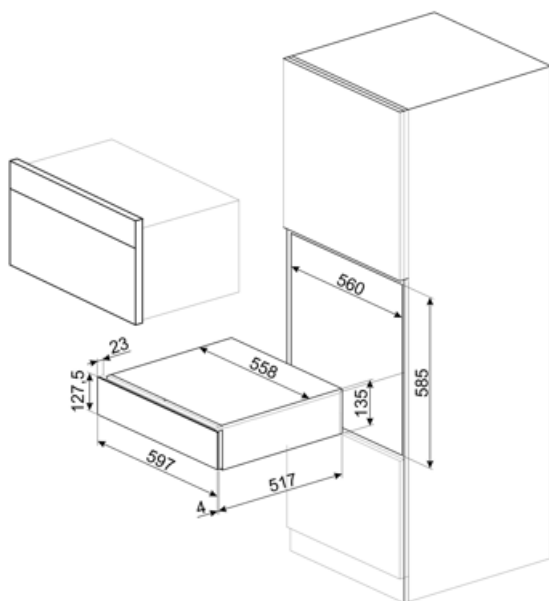

# CPS115G

Produktfamilie	Schublade
Produkthöhe	14 cm
Produkttyp	Sommelier

## Technische Eigenschaften

Schubladenöffnung	Push-Pull-Öffnung (grifflos)	Max. Tragkraft des Gehäuses	85 kg
Schublade auf Teleskop-Vollauszug	Metall	Serienzubehör	Eichenholz, Vakuum-Weinpumpe, 2 Korke mit Silikon-Dichtverschluss, Champagner-Flaschenverschluß Edelmet., Naturkorke für Rotweine, Tropfenfänger mit Schwammeinlage, Korke für Weißweine aus Edelmet., Champagnerzange und Cutter aus Edelmet., Sommelier-Korkenzieher, Korke für Rotweine, Weinthermometer mit Eichenholzgriff, Weintrichter mit Filtereinsatz
Max. Tragkraft der Schublade	15 kg		

## Logistik-Informationen

Produktbreite 597 mm  
Produkttiefe 538 mm

Produkthöhe 135 mm

---