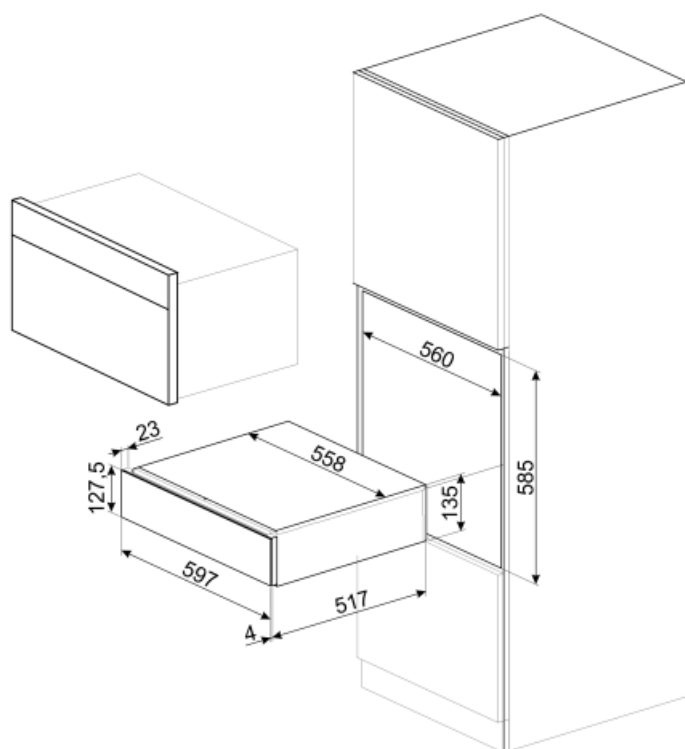

# CPS115G

Produktfamilie	Schublade
Produkthöhe	14 cm
Produkttyp	Sommelier

## Technische Eigenschaften

Schubladenöffnung	Push-Pull-Öffnung (grifflos)	Max. Tragkraft des Gehäuses	85 kg
Schublade auf Teleskop-Vollauszug	Metall	Serienzubehör	Eichenholz, Vakuum-Weinpumpe, 2 Korke mit Silikon-Dichtverschluss, Champagner-Flaschenverschluß Edlst., Naturkorke für Rotweine, Tropfenfänger mit Schwammeinlage, Korke für Weißweine aus Edelstahl, Champagnerzange und Cutter aus Edelstahl, Sommelier-Korkenzieher, Korke für Rotweine, Weinthermometer mit Eichenholzgriff, Weintrichter mit Filtereinsatz
Max. Tragkraft der Schublade	15 kg		

## Logistik-Informationen

Produktbreite	597 mm	Produkthöhe	135 mm
---------------	--------	-------------	--------

Produkttiefe

538 mm

---