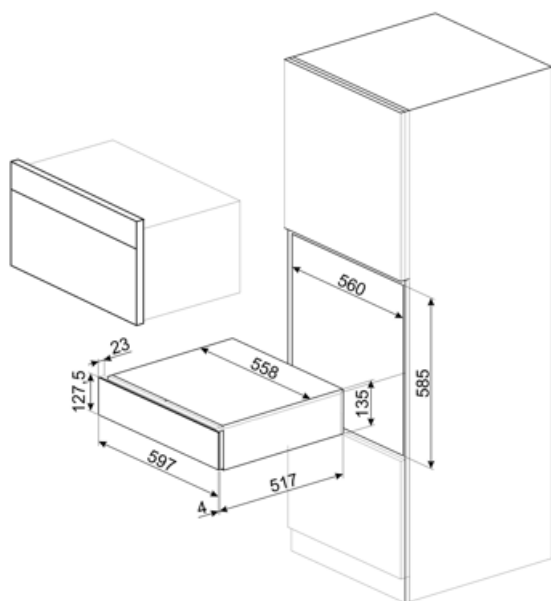

CPS115G

Familia	Cajón
Altura comercial	14 cm
Tipología	Somelier

Estética

Estética	Línea	Material	Cristal
Color	Neptune Grey	Logo	Serigrafiado
Acabado	Neptune Grey	Posición logo	Externo

Características técnicas

Sistema apertura	Push-pull	Peso máximo del cajón	85 kg
Base material	Acero inoxidable	Accesorios incluidos	Estante madera, Bomba vino, 2 corchos, Tapón espumoso, Tapón verter, Tapón anti-goteo, Tapón acero espumosos, Pinzas espumosos, Sacacorchos, Tapón tinto, Termómetro, Embudo
Peso máximo permitido	15 kg		

Datos logísticos

Ancho (mm)	597 mm	Altura del producto (mm)	135 mm
Alto (mm)	538 mm		

Benefit (TT)

Apertura de puerta push-pull

Con un simple empuje, el cajón se abre y luego se cierra nuevamente al empujarlo hacia atrás.