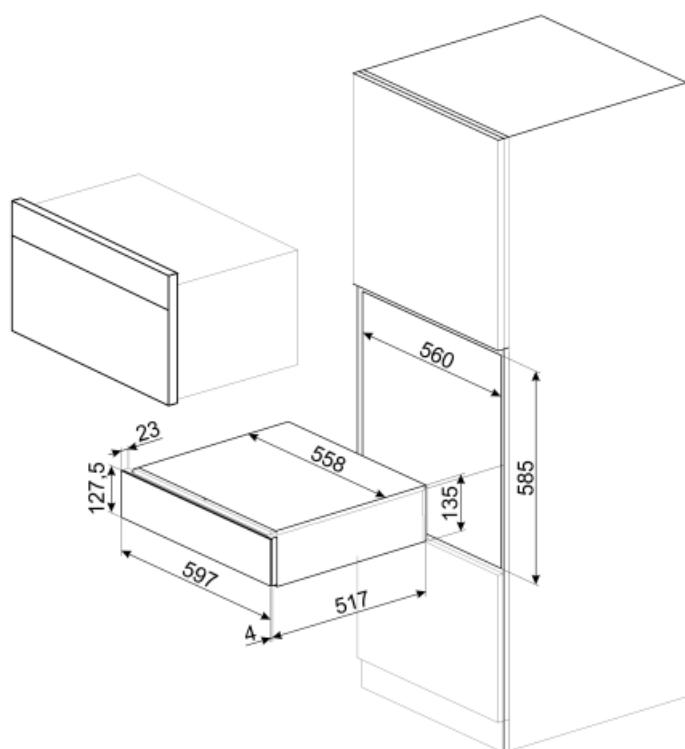

# CPS115G

Familia	Cajón
Altura comercial	14 cm
Tipología	Somelier

## Características técnicas

Sistema apertura	Push-pull	Peso máximo del cajón	85 kg
Base material	Acero Inoxidable	Accesorios incluidos	Estante madera, Bomba vino, 2 corchos, Tapón espumoso, Tapón verter, Tapón anti-goteo, Tapón acero espumosos, Pinzas espumosos, Sacacorchos, Tapón tinto, Termómetro, Embudo
Peso máximo permitido	15 kg		

## Datos logísticos

Ancho (mm)	597 mm	Altura del producto (mm)	135 mm
Alto (mm)	538 mm		