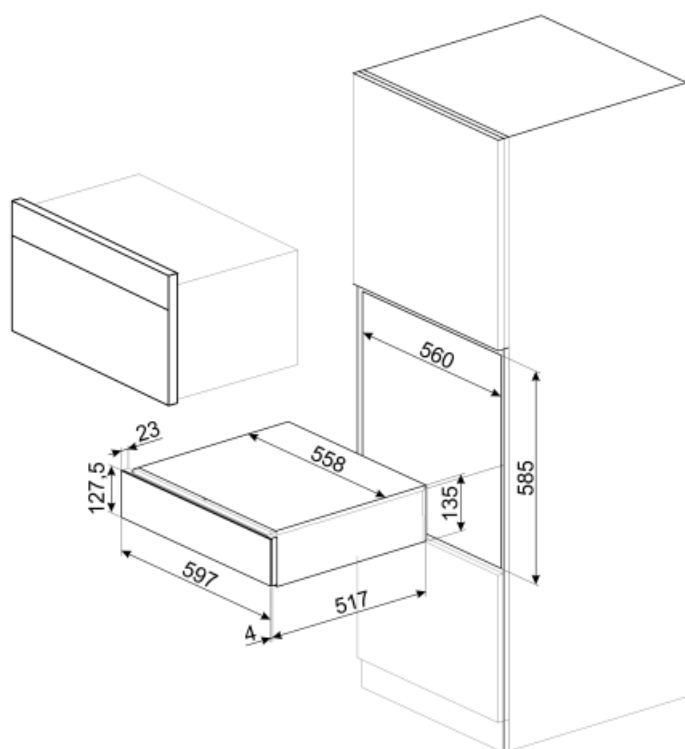

CPS115G

Familia	Cajón
Altura comercial	14 cm
Tipología	Somelier

Estética

Estética	Línea	Material	Cristal
Color	Neptune Grey	Logo	Serigrafiado
Acabado	Neptune Grey	Posición logo	Externo

Características técnicas

Sistema apertura	Push-pull	Peso máximo del cajón	85 kg
Base material	Acero Inoxidable	Accesorios incluidos	Estante madera, Bomba vino, 2 corchos, Tapón espumoso, Tapón verter, Tapón anti-goteo, Tapón acero espumosos, Pinzas espumosos, Sacacorchos, Tapón tinto, Termómetro, Embudo
Peso máximo permitido	15 kg		

Datos logísticos

Ancho (mm)	597 mm	Altura del producto (mm)	135 mm
Alto (mm)	538 mm		

Benefit (TT)

Apertura de puerta push-pull

Con un simple empuje, el cajón se abre y luego se cierra nuevamente al empujarlo hacia atrás.