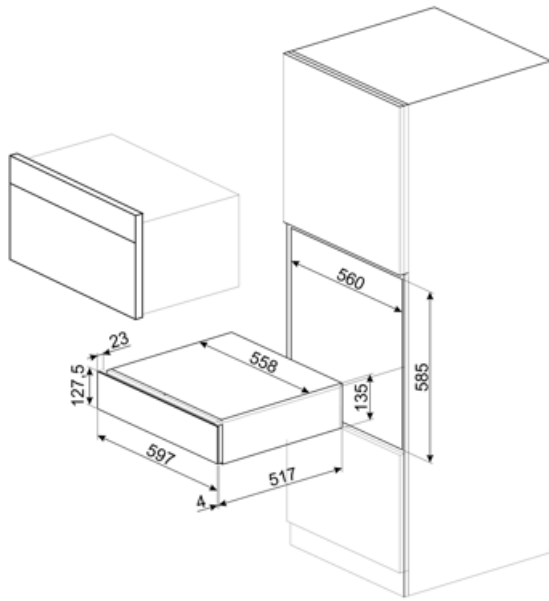

# CPS115G

Tuoteperhe	Vetolaatikko
Myytävän tuotteen korkeus	14 cm
Tyyppi	Somelier

## Tekniset ominaisuudet

Avausmekanismi	Push-pull	Max paino laatikossa	85 kg
Pohjamateriaali	Ruostumaton teräs	Mukana tulevat lisävarusteet	Puinen hylly, Viinipumppu, 2 korkkia, Kuohuviinikorkki, Viinin kaatonokka, Tippakorkki, Kiinteä metallikorkki kuohuviineille, Shampanja / kuohuviinipihdit, Somelier korkkiruuvi, Punaviinikorkki, Viinin lämpömittari, Viiniteline puisella kahvalla
Maksimaallinen paino	15 kg		

## Logistiikkatiedot

Leveys (mm)	597 mm	Tuotteen korkeus (mm)	135 mm
Syvyys (mm)	538 mm		

---