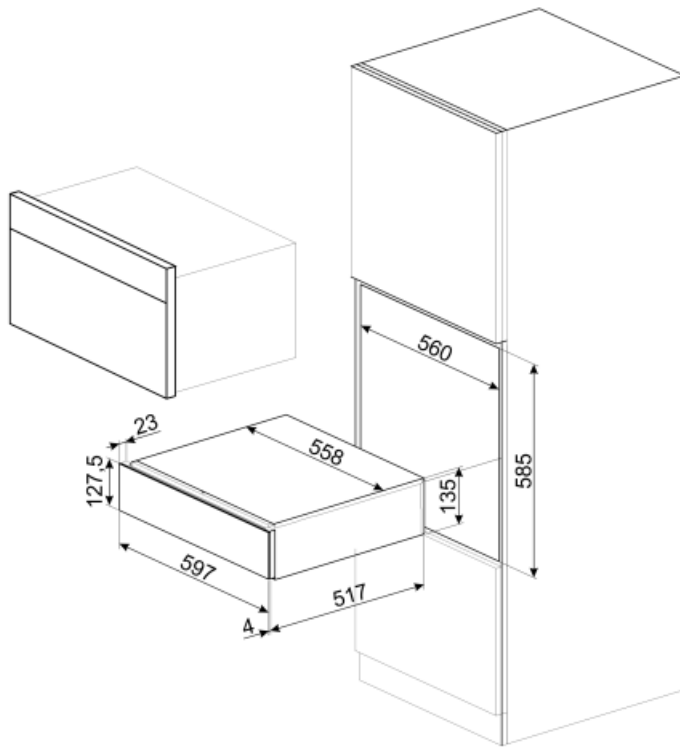

CPS115G

Famille	Tiroir
Hauteur commerciale	14 cm
Type	Sommelier

Esthétique

Esthétique	Linéa	Matériau	Verre
Couleur	Neptune Grey	Logo	Sérigraphié
Finition	Gris Neptune	Position du logo	Externe

Technologie

Dispositif d'ouverture	Push-pull	Charge maxi autorisée sur le tiroir	85 kg
Matériau de la base	Inox	Accessoires fournis	Bois de chêne de Slavonie, Pompe à vide air pour vin, 2 bouchons en silicone, Bouchon à Champagne, Bouchon verseur, Bouchon anti-goutte, Bouchon en inox massif pour vins pétillants, Pince à Champagne, Tire-bouchon sommelier, Bouchon pour vins rouges, Thermomètre à vin avec étui, Entonnoir pour vin avec manche en bois
Poids maximum	15 kg		

Informations logistiques

Largeur du produit	597 mm	Hauteur du produit	135 mm
Profondeur du produit	538 mm		

Benefit (TT)

Ouverture Push-Pull

D'une simple pression, le tiroir s'ouvre et se referme en le repoussant.