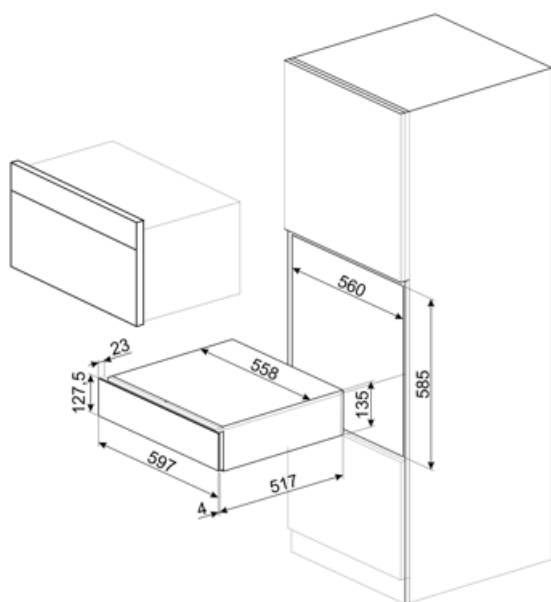

## Technologie

Dispositif d'ouverture	Push-pull	Charge maxi autorisée sur le tiroir	85 kg
Matériau de la base	Inox	Accessoires fournis	Bois de chêne de Slavonie, Pompe à vide air pour vin, 2 bouchons en silicone, Bouchon à Champagne, Bouchon verseur, Bouchon anti-goutte, Bouchon en inox massif pour vins pétillants, Pince à Champagne, Tire-bouchon sommelier, Bouchon pour vins rouges, Thermomètre à vin avec étui, Entonnoir pour vin avec manche en bois
Poids maximum	15 kg		

## Informations logistiques

Largeur du produit 597 mm

Hauteur du produit 135 mm

Profondeur du produit 538 mm

---