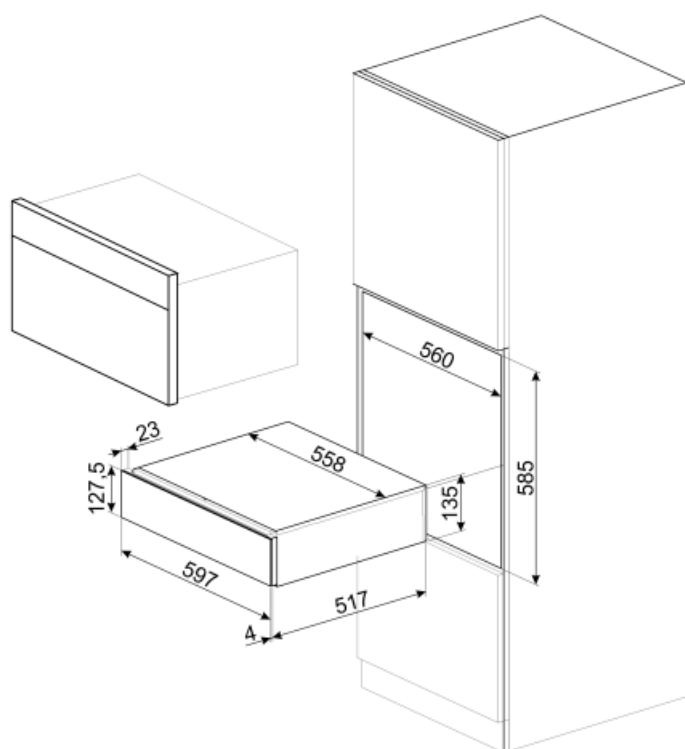

CPS115G

משפחת מוצרים
גובה מסחרי
סוג

מגירה
14 cm
סומלייה

אסתטיקה

סדרה עיצובית
צבע
גימור

Linea
Neptune Grey
אפור Neptune

חומר
Logo
Logo position

זכוכית
Silk screen
External

מאפיינים טכניים

מנגנון פתיחה
חומר בסיס
משקל מרבי מותר

דחיפה-משיכה
נירוסטה
15 kg

משקל העמסה מרבי
למגירה
אביזרים כלולים

85 kg
מדף עץ דורמסט סלווניה,
משאבת יין, 2 פקקים, פקק
ליינות תוססים, פקק למזיגת
יין, שעם נגד טפטוף, פקק
פלדה מוצק ליינות תוססים,
פלייר לשמפניה/יינות תוססים,
סומלייה פותחן בקבוקים, פקק
ליינות אדומים, תרמומטר יין
עם תפס, משפר יין עם ידית עץ

מידע לוגיסטי

(רוחב (מ"מ)
(עומק (מ"מ)

597 mm
538 mm

(גובה המוצר (מ"מ)

135 mm

Benefit (TT)

פתיחת דלת בדחיפה או משיכה

המגירה נפתחת בדחיפה קלה ונסגרת שוב בדחיפה.