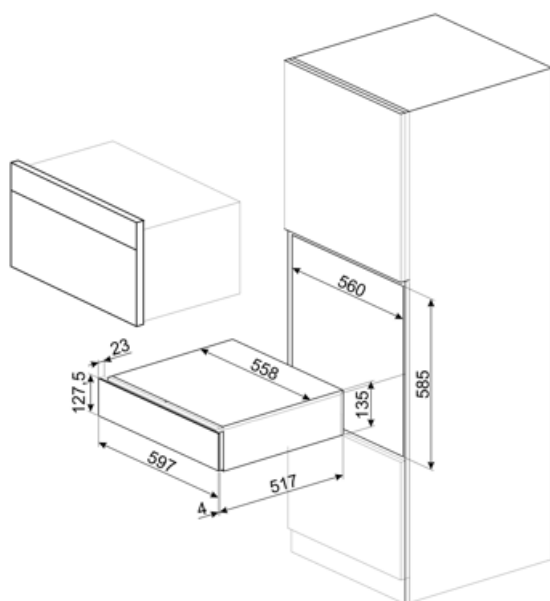

CPS115G

Termékcsalád	Fiók
Névleges magasság	14 cm
Típus	Sommelier

Design

Design család	Linea	Anyag	Üveg
Szín	Neptune Grey	Logo	Silk screen
Felületkezelés	Neptune szürke	Logo position	External

MŰSZAKI JELLEMZŐK

Nyitómechanizmus	Push pull	A fiók maximális teherbírása	85 kg
Alapanyag	Rozsdamentes acél	Mellékelt tartozékok	Slavonia durmast fa polc, Dugóhúzó, 2 dugó, Gyöngyöző bor dugó, Bor kiöntő dugó, Cseppmentes parafa, Szilárd acéldugó habzóborokhoz, Pezsgő/habzóbor nyitó, Dugóhúzó, sommelier, Vörösbor parafadugó, Borhőmérő becsúsztható tokkal, Bortölcsér fa markolattal
Maximális súlylevonás	15 kg		

Elektromos csatlakozás

Csatlakozódugó	Nem
----------------	-----

Logisztikai információk

Termék szélesség (mm)	597 mm	Termékmagasság (mm)	135 mm
-----------------------	--------	---------------------	--------

Mélység (mm)

538 mm

Alternative products

CPS115B3

Szín: Fekete

CPS315X

Szín: Rozsdamentes acél