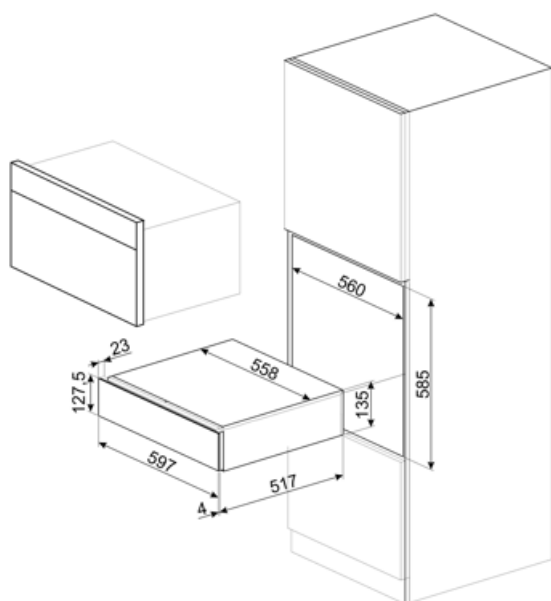

Nyitómechanizmus	Push pull	A fiók maximális teherbírása	85 kg
Alapanyag	Rozsdamentes acél	Mellékelt tartozékok	Slavonia durmast fa polc, Dugóhúzó, 2 dugó, Gyöngyöző bor dugó, Bor kiöntő dugó, Cseppmentes parafa, Szilárd acéldugó habzóborokhoz, Pezsgő/habzóbor nyitó, Dugóhúzó, sommelier, Vörösbor parafadugó, Borhőmérő becsúsztható tokkal, Bortölcsér fa markolattal
Maximális súlylevonás	15 kg		

Elektromos csatlakozás

Csatlakozódugó	Nem
----------------	-----

Logisztikai információk

Termék szélesség (mm)	597 mm	Termékmagasság (mm)	135 mm
-----------------------	--------	---------------------	--------

Mélység (mm)

538 mm

Alternative products

CPS115B3

Szín: Fekete

CPS315X

Szín: Rozsdamentes acél