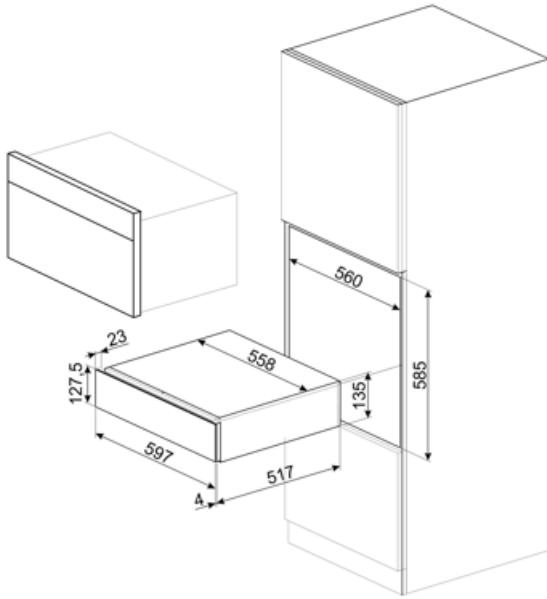

Nyitómechanizmus	Push pull	A fiók maximális teherbírása	85 kg
Alapanyag	Rozsdamentes acél	Mellékelt tartozékok	Slavonia durmast fa polc, Dugóhúzó, 2 dugó, Gyöngyöző bor dugó, Bor kiöntő dugó, Cseppmentes parafa, Szilárd acéldugó habzóborokhoz, Pezsgő/habzóbor nyitó, Dugóhúzó, sommelier, Vörösbor parafadugó, Borhőmérő becsúsztható tokkal, Bortölcsér fa markolattal
Maximális súlylevonás	15 kg		

Elektromos csatlakozás

Csatlakozódugó	Nem
----------------	-----

Logisztikai információk

Termék szélesség (mm)	597 mm	Termékmagasság (mm)	135 mm
-----------------------	--------	---------------------	--------

Mélység (mm)

538 mm

Alternative products

CPS115B3

Szín: Fekete

CPS315X

Szín: Rozsdamentes acél