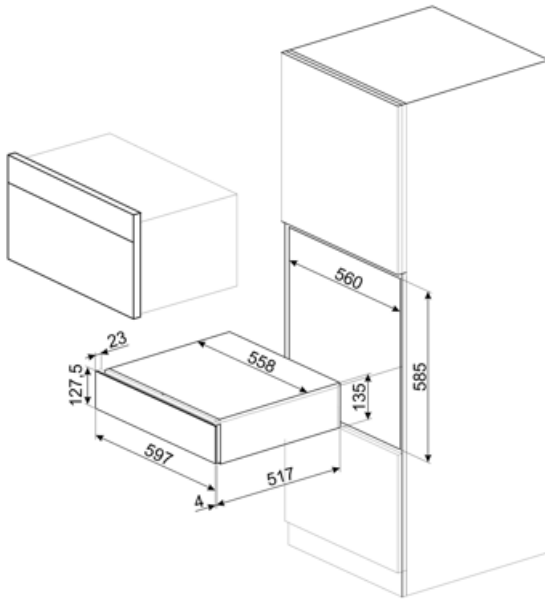

# CPS115G

Famiglia	Cassetto
Altezza commerciale	14 cm
Tipologia	Sommelier

## Caratteristiche Tecniche

Meccanismo di apertura	Push-pull	Carico massimo sostenibile dal corpo del cassetto	85 kg
Materiale base d'appoggio	Acciaio	Accessori inclusi	Legno in rovere di Slavonia, Pompa salvavino, 2 tappi in silicone, Tappo Champagne/spumante, Tappo versavino, Tappo salvagoccia, Tappo acciaio massiccio vini frizzanti, Pinza per Champagne/spumante, Cavatappi sommelier, Tappo per vini rossi, Termometro per vino con custodia, Imbuto per vino con manico in legno
Peso massimo inseribile	15 kg		

## Collegamento Elettrico

Spina	No
-------	----

## Informazioni Logistiche

Larghezza del prodotto (mm) 597 mm

Profondità del prodotto (mm) 538 mm

Altezza del Prodotto (mm) 135 mm

---