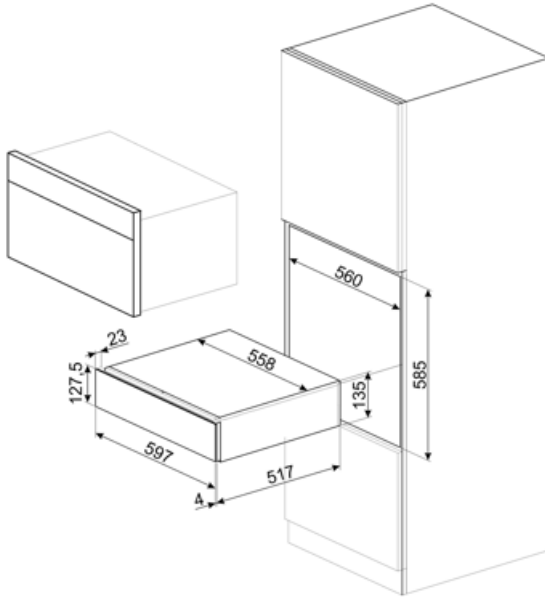

CPS115G

Famiglia	Cassetto
Altezza commerciale	14 cm
Tipologia	Sommelier

Estetica

Estetica	Linea	Materiale	Vetro
Colore	Neptune Grey	Logo	Serigrafato
Finitura	Neptune Grey	Posizione logo	Esterno

Caratteristiche Tecniche

Meccanismo di apertura	Push-pull	Carico massimo sostenibile dal corpo del cassetto	85 kg
Materiale base d'appoggio	Acciaio	Accessori inclusi	Legno in rovere di Slavonia, Pompa salvavino, 2 tappi in silicone, Tappo Champagne/spumante, Tappo versavino, Tappo salvagoccia, Tappo acciaio massiccio vini frizzanti, Pinza per Champagne/spumante, Cavatappi sommelier, Tappo per vini rossi, Termometro per vino con custodia, Imbuto per vino con manico in legno
Peso massimo inseribile	15 kg		

Collegamento Elettrico

Spina	No
-------	----

Informazioni Logistiche

Larghezza del prodotto (mm) 597 mm

Profondità del prodotto (mm) 538 mm

Altezza del Prodotto (mm) 135 mm

Prodotti alternativi

CPS115B3