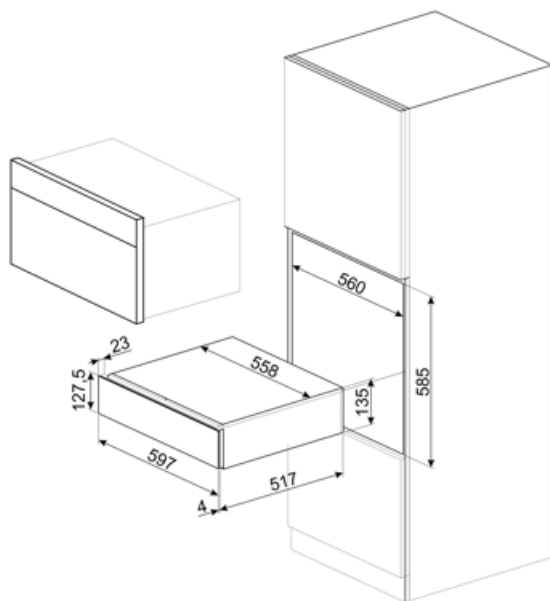

# CPS115G

Famiglia	Cassetto
Altezza commerciale	14 cm
Tipologia	Sommelier

## Caratteristiche Tecniche

Meccanismo di apertura	Push-pull	Carico massimo sostenibile dal corpo del cassetto	85 kg
Materiale base d'appoggio	Acciaio	Accessori inclusi	Legno in rovere di Slavonia, Pompa salvavino, 2 tappi in silicone, Tappo Champagne/spumante, Tappo versavino, Tappo salvagoccia, Tappo acciaio massiccio vini frizzanti, Pinza per Champagne/spumante, Cavatappi sommelier, Tappo per vini rossi, Termometro per vino con custodia, Imbuto per vino con manico in legno
Peso massimo inseribile	15 kg		

## Collegamento Elettrico

Spina	No
-------	----

## Informazioni Logistiche

Larghezza del prodotto (mm) 597 mm

Profondità del prodotto (mm) 538 mm

Altezza del Prodotto (mm) 135 mm

---