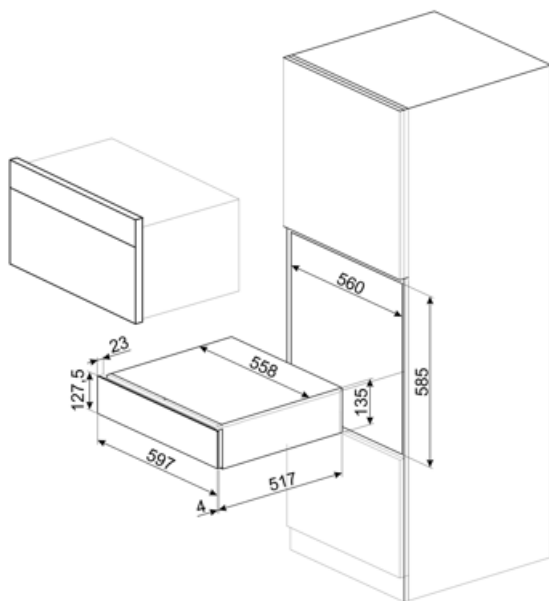

CPS115G

Famiglia	Cassetto
Altezza commerciale	14 cm
Tipologia	Sommelier

Estetica

Estetica	Linea	Materiale	Vetro
Colore	Neptune Grey	Logo	Serigrafato
Finitura	Neptune Grey	Posizione logo	Esterno

Caratteristiche Tecniche

Meccanismo di apertura	Push-pull	Carico massimo sostenibile dal corpo del cassetto	85 kg
Materiale base d'appoggio	Acciaio	Accessori inclusi	Legno in rovere di Slavonia, Pompa salvavino, 2 tappi in silicone, Tappo Champagne/spumante, Tappo versavino, Tappo salvagoccia, Tappo acciaio massiccio vini frizzanti, Pinza per Champagne/spumante, Cavatappi sommelier, Tappo per vini rossi, Termometro per vino con custodia, Imbuto per vino con manico in legno
Peso massimo inseribile	15 kg		

Collegamento Elettrico

Spina	No
-------	----

Informazioni Logistiche

Larghezza del prodotto (mm) 597 mm

Profondità del prodotto (mm) 538 mm

Altezza del Prodotto (mm) 135 mm

Prodotti alternativi

CPS115B3