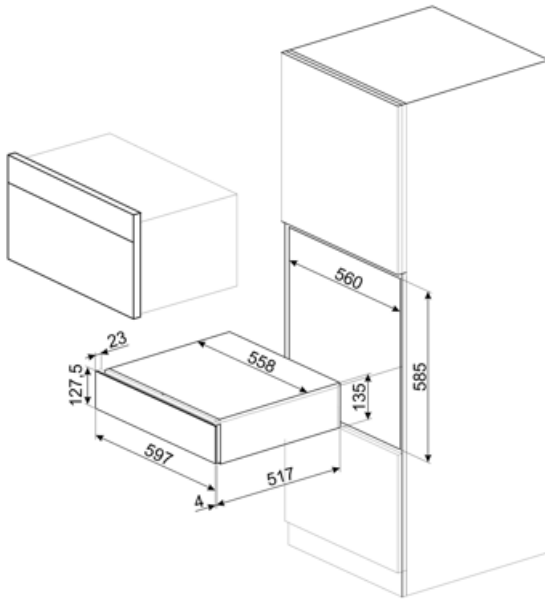

Informazioni Logistiche

Larghezza del prodotto (mm) 597 mm

Profondità del prodotto (mm) 538 mm

Altezza del Prodotto (mm) 135 mm