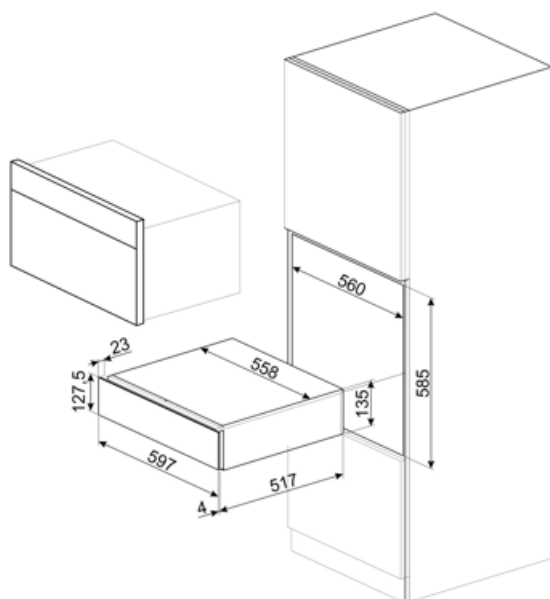

CPS115G

Famiglia	Cassetto
Altezza commerciale	14 cm
Tipologia	Sommelier

Estetica

Estetica	Linea	Materiale	Vetro
Colore	Neptune Grey	Logo	Serigrafato
Finitura	Neptune Grey	Posizione logo	Esterno

Caratteristiche Tecniche

Meccanismo di apertura	Push-pull	Carico massimo sostenibile dal corpo del cassetto	85 kg
Materiale base d'appoggio	Acciaio	Accessori inclusi	Legno in rovere di Slavonia, Pompa salvavino, 2 tappi in silicone, Tappo Champagne/spumante, Tappo versavino, Tappo salvagoccia, Tappo acciaio massiccio vini frizzanti, Pinza per Champagne/spumante, Cavatappi sommelier, Tappo per vini rossi, Termometro per vino con custodia, Imbuto per vino con manico in legno
Peso massimo inseribile	15 kg		

Informazioni Logistiche

Larghezza del prodotto (mm)	597 mm	Altezza del Prodotto (mm)	135 mm
-----------------------------	--------	---------------------------	--------

Profondità del prodotto 538 mm
(mm)