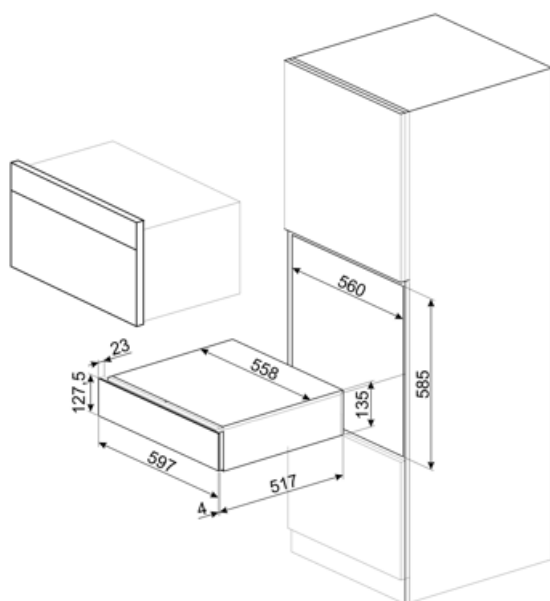

## Tekniske egenskaper

Åpnings mekanisme	Skyv-dra	Maksimal skuffebelastning vekt	85 kg
Basis material	Rustfritt stål	Medfølgende tilbehør	Slavonia vintereik tresokkel, Vinpumpe, 2 korker, Musserende vinkork, Kork til å helle vin, Anti-drypp kork, Solid stålkork for musserende viner, Champagne/ musserende vintang, Korketrekker sommelier, Rødvin kork, Vintermometer med kassett, Vintrakt med trehåndtak
Maks vekt kvote	15 kg		

## Logistisk informasjon

Bredde (mm)	597 mm	Produkt Høyde (mm)	135 mm
-------------	--------	--------------------	--------

Dybde (mm)

538 mm

---