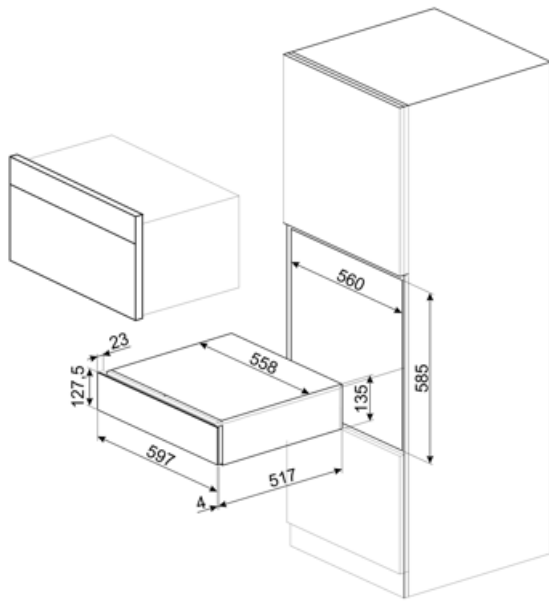

## Tekniske egenskaper

|                   |                |                                |  |
|-------------------|----------------|--------------------------------|--|
| Åpnings mekanisme | Skyv-dra       | Maksimal skuffebelastning vekt | 85 kg  |
| Basis material    | Rustfritt stål | Medfølgende tilbehør           | Slavonia vintereik tresokkel, Vinpumpe, 2 korker, Musserende vinkork, Kork til å helle vin, Anti-drypp kork, Solid stålkork for musserende viner, Champagne/ musserende vintang, Korketrekker sommelier, Rødvin kork, Vintermometer med kassett, Vintrakt med trehåndtak |
| Maks vekt kvote   | 15 kg          |                                |  |

## Logistisk informasjon

|             |        |                    |        |
|-------------|--------|--------------------|--------|
| Bredde (mm) | 597 mm | Produkt Høyde (mm) | 135 mm |
|-------------|--------|--------------------|--------|

Dybde (mm)

538 mm

---