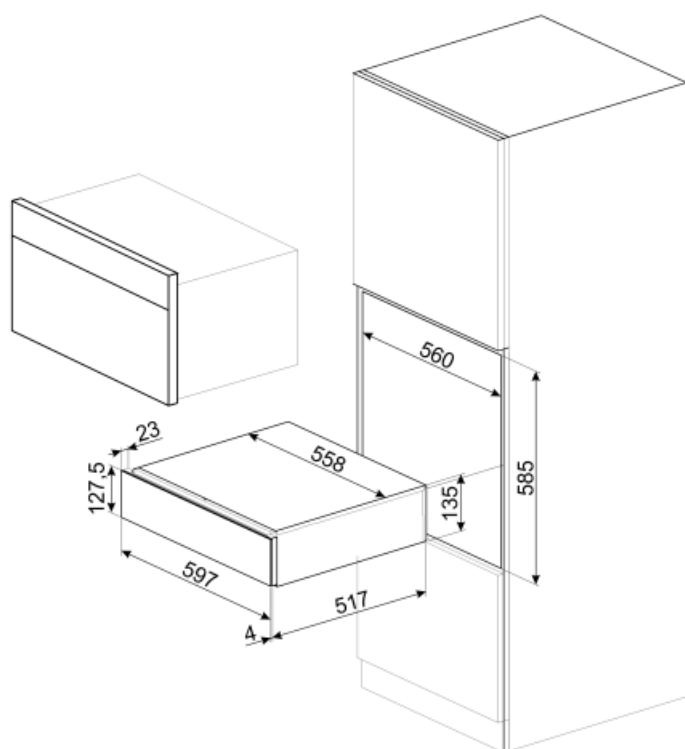

CPS115G

Produktserien	Innbyggingskuffer
Kommersiell høyde	14 cm
Type	Sommelierskuffe

Estetisk linje

Estetikk	Linea	Materiale	Glass
Farge	Neptune Grey	Logo	silke skjerm
Finish	Neptune Grey	Logo plassering	Utvendig

Tekniske egenskaper

Åpnings mekanisme	Skyv-dra	Maksimal skuffebelastning vekt	85 kg
Basis material	Rustfritt stål	Tilbehør som følger med	Slavonia vintereik tresokkel, Vinpumpe, 2 korker, Musserende vinkork, Kork til å helle vin, Anti-drypp kork, Solid stålkork for musserende viner, Champagne/ musserende vintang, Korketrekker sommelier, Rødvin kork, Vintermometer med kassett, Vintrakt med trehåndtak
Maks vekt kvote	15 kg		

Logistisk informasjon

Bredde (mm)	597 mm	Produkt Høyde (mm)	135 mm
Dybde (mm)	538 mm		

Benefit (TT)

Skyv-trekk døråpning

Skuffen åpnes med et enkelt trykk og lukkes ved å skyve den tilbake.