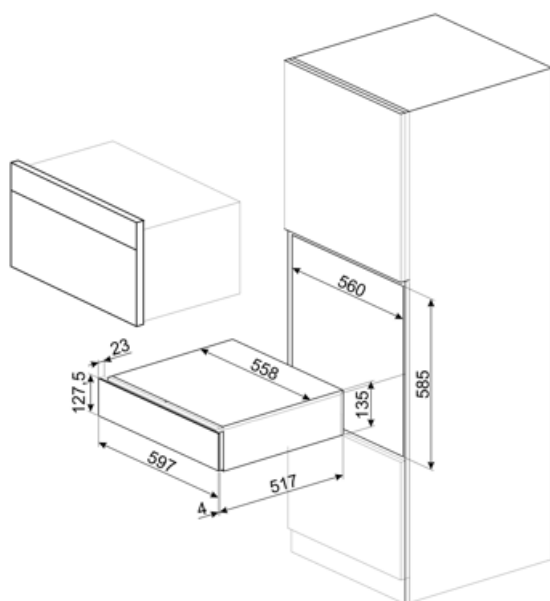

Dybde (mm)

538 mm