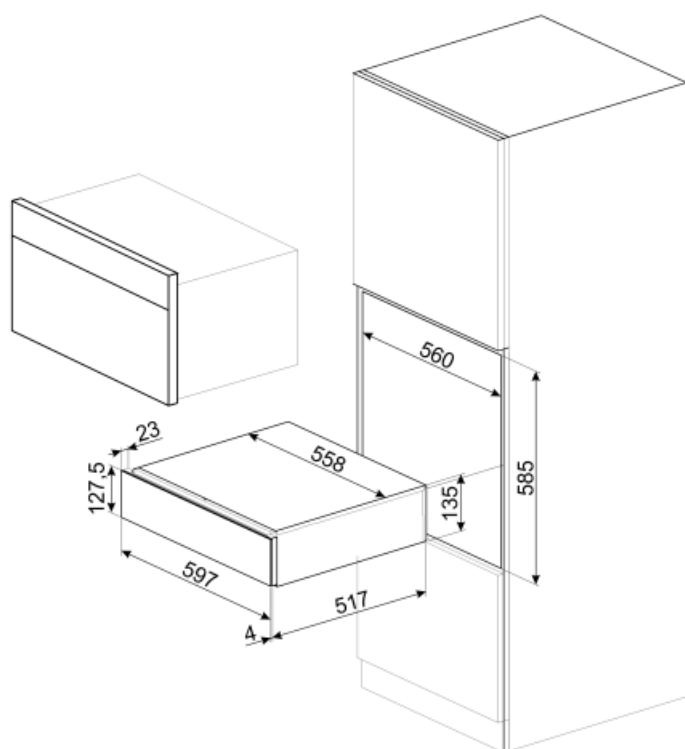

CPS115G

Familie	Lade
Nishoogte	14 cm
Type	Sommelier lade

Design

Esthetiek	Linea	Materiaal	Glas
Kleur	Neptune Grey	Logo	Geëts
Afwerking	Neptune Grey	Positie logo	Extern

Technische specificaties

Openmechanisme	Push-pull	Max. vulgewicht lade	85 kg
Materiaal onderkant	Roestvrij staal	Inbegrepen accessoires	Plank van Slavonia-wintereikenhout, Wijnpomp, 2 kurken, kurk voor het schenken van wijn, kurk voor het schenken van wijn, antidrukcurk, stevige stalen kurk voor mousserende wijnen, tang voor champagne / mousserende wijn, sommelierkurkretrekker, kurk voor rode wijnen, wijnthermometer met cassette, wijntrechter met houten handgreep
Max. toegestaan gewicht	15 kg		

Logistieke informatie

Breedte product	597 mm	Hoogte product	135 mm
Diepte product	538 mm		

Benefit (TT)

Deuropening met push-pull

Met een eenvoudige duw opent de lade en sluit deze weer door hem terug te duwen.