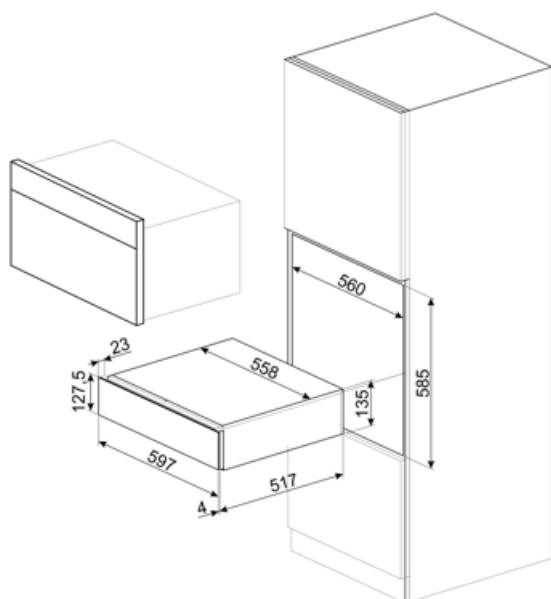

CPS115G

Familie	Lade
Nishoogte	14 cm
Type	Sommelier lade

Design

Esthetiek	Linea	Materiaal	Glas
Kleur	Neptune Grey	Logo	Geëts
Afwerking	Neptune Grey	Positie logo	Extern

Technische specificaties

Openmechanisme	Push-pull	Max. vulgewicht lade	85 kg
Materiaal onderkant	Roestvrij staal	Inbegrepen accessoires	Plank van Slavonia-wintereikenhout, Wijnpomp, 2 kurken, kurk voor het schenken van wijn, kurk voor het schenken van wijn, antidrukcurk, stevige stalen kurk voor mousserende wijnen, tang voor champagne / mousserende wijn, sommelierkurketrokker, kurk voor rode wijnen, wijnthermometer met cassette, wijntrechter met houten handgreep
Max. toegestaan gewicht	15 kg		

Elektrische aansluiting

Stekker	Nee
---------	-----

Logistieke informatie

Breedte product 597 mm
Diepte product 538 mm

Hoogte product 135 mm

Alternative products

CPS115B3

Kleur: Zwart