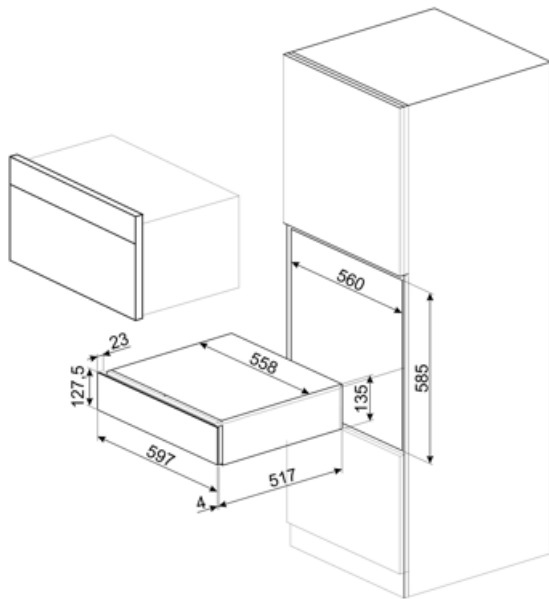

CPS115G

Familie	Lade
Nishoogte	14 cm
Type	Sommelier lade

Design

Esthetiek	Linea	Materiaal	Glas
Kleur	Neptune Grey	Logo	Geëts
Afwerking	Neptune Grey	Positie logo	Extern

Technische specificaties

Openmechanisme	Push-pull	Max. vulgewicht lade	85 kg
Materiaal onderkant	Roestvrij staal	Inbegrepen accessoires	Plank van Slavonia-wintereikenhout, Wijnpomp, 2 kurken, kurk voor het schenken van wijn, kurk voor het schenken van wijn, antidrukcurk, stevige stalen kurk voor mousserende wijnen, tang voor champagne / mousserende wijn, sommelierkurketrokker, kurk voor rode wijnen, wijnthermometer met cassette, wijntrechter met houten handgreep
Max. toegestaan gewicht	15 kg		

Elektrische aansluiting

Stekker	Nee
---------	-----

Logistieke informatie

Breedte product 597 mm
Diepte product 538 mm

Hoogte product 135 mm

Alternative products

CPS115B3

Kleur: Zwart