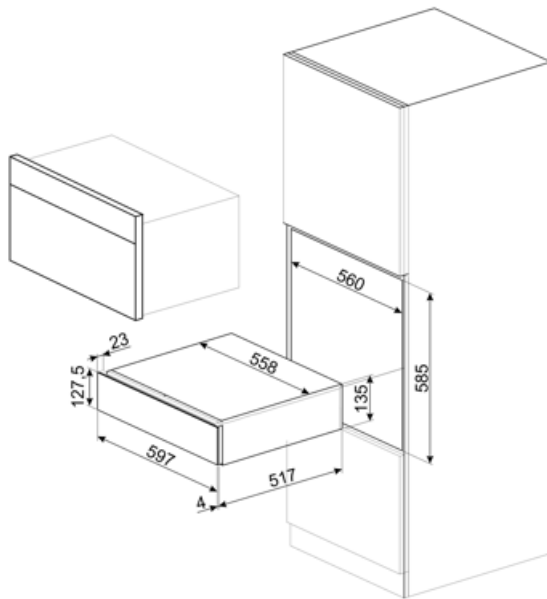

CPS115G

Familie	Lade
Nishoogte	14 cm
Type	Sommelier lade

Design

Esthetiek	Linea	Materiaal	Glas
Kleur	Neptune Grey	Logo	Geëts
Afwerking	Neptune Grey	Positie logo	Extern

Technische specificaties

Openmechanisme	Push-pull	Max. vulgewicht lade	85 kg
Materiaal onderkant	Roestvrij staal	Inbegrepen accessoires	Plank van Slavonia-wintereikenhout, Wijnpomp, 2 kurken, kurk voor het schenken van wijn, kurk voor het schenken van wijn, antidrukcurk, stevige stalen kurk voor mousserende wijnen, tang voor champagne / mousserende wijn, sommelierkurketrokker, kurk voor rode wijnen, wijnthermometer met cassette, wijntrechter met houten handgreep
Max. toegestaan gewicht	15 kg		

Elektrische aansluiting

Stekker	Nee
---------	-----

Logistieke informatie

Breedte product 597 mm
Diepte product 538 mm

Hoogte product 135 mm

Alternative products

CPS115B3

Kleur: Zwart