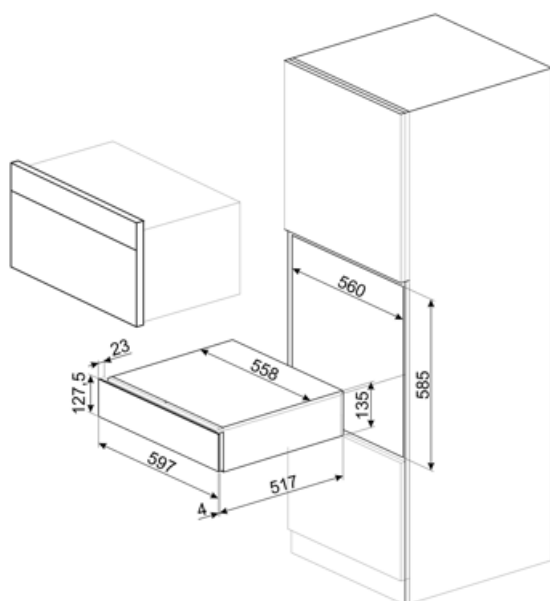

CPS115G

Rodzina produktów	Szuflada
Wysokość handlowa	14 cm
Typ	Sommelierra

Linia wzornicza

Linia wzornicza	Linea	Materiał	Szkło
Kolor	Neptune Grey	Logo	Serigrafia
Wykończenie	Neptune Grey	Położenie logo	Zewnętrzne

Specyfikacja techniczna

Otwieranie	Push-pull	Maksymalny załadunek	85 kg
Materiał podstawy	Stal nierdzewna	Akcesoria w standardzie	Półka z dębu sławońskiego, Pompka próżniowa do wina, 2 korki, Korek do wina musującego, Nalewak do wina, Pierścień niekapek, Stalowy korek do wina musującego, Szczypce do szampana / wina musującego, Korkociąg, Korek do wina czerwonego, Termometr do wina, Lejek do wina z drewnianą rączką
Maksymalna waga	15 kg		

Podłączenie elektryczne

Wtyczka	Nie
---------	-----

Informacje logistyczne

Szerokość (mm)	597 mm	Wysokość produktu (mm)	135 mm
----------------	--------	------------------------	--------

Głębokość (mm)

538 mm