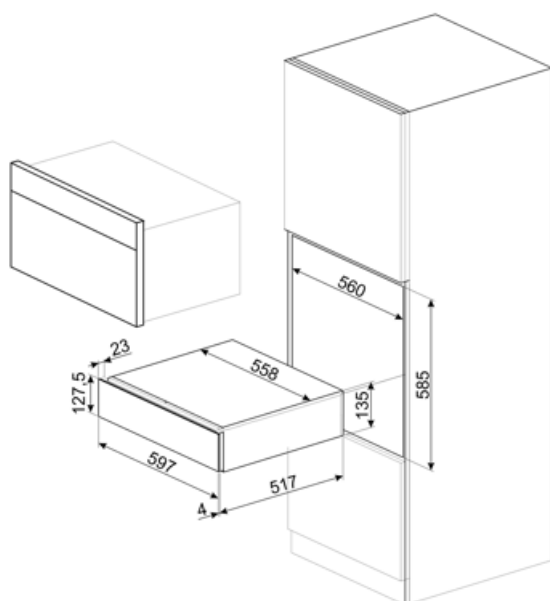

## CPS115G

Rodzina produktów	Szuflada
Wysokość handlowa	14 cm
Typ	Sommeliersa

### Specyfikacja techniczna

Otwieranie	Push-pull	Maksymalny załadunek	85 kg
Materiał podstawy	Stal nierdzewna	Akcesoria w standardzie	Półka z dębu sławońskiego, Pompka próżniowa do wina, 2 korki, Korek do wina musującego, Nalewak do wina, Pierścień niekapek, Stalowy korek do wina musującego, Szczypce do szampana / wina musującego, Korkociąg, Korek do wina czerwonego, Termometr do wina, Lejek do wina z drewnianą rączką
Maksymalna waga	15 kg		

### Informacje logistyczne

Szerokość (mm)	597 mm	Wysokość produktu (mm)	135 mm
----------------	--------	------------------------	--------

Głębokość (mm)

538 mm

---