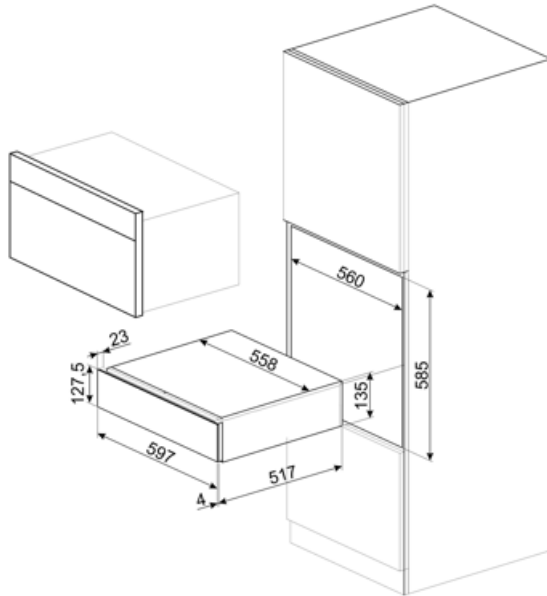

CPS115G

Product Family	Drawer
Commercial height	14 cm
Type	Sommelier

Aesthetics

Aesthetic	Linea	Material	Glass
Colour	Neptune Grey	Logotipo	Logotipo serigrafado
Acabamento	Neptune Grey	Localização do logotipo	Logotipo exterior

Technical Features

Opening mechanism	Push-pull	Maximum drawer loading weight	85 kg
Base material	Stainless steel	Accessories included	Prateleira de madeira Slavonia durmast, Bomba para vinho, 2 rolhas, Rolha para vinhos espumantes, Bico para servir vinho, Bico anti-gotejamento, Removedor de aço maciço para rolhas de vinhos espumantes, Alicates para champanhe/vinho espumante, Saca-rolhas para sommelier, Cortiça para vinhos tintos, Termómetro de vinho com mala deslizante, Funil de vinho com cabo de madeira
Max weight allowance	15 kg		

Electrical Connection

Plug	No
------	----

Logistic Information

Width (mm)

597 mm

Depth (mm)

538 mm

Product Height (mm)

135 mm

Benefit (TT)

Push-pull door opening

With a simple push, the drawer opens and then closes again by pushing it back.