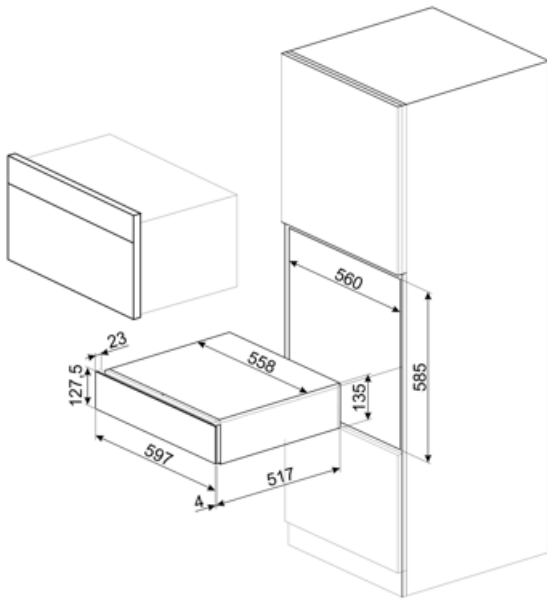

# CPS115G

Família	Gaveta
Altura comercial	14 cm
Utilização	Sommelier

## Especificações técnicas

Sistema de abertura	push-pull	Peso máximo suportado pela gaveta	85 kg
Material da base de apoio	Aço inox	Acessórios incluídos	Interior em madeira de carvalho , Bomba de vácuo, 2 rolhas de silicone , 1 rolha para espumante , 1 ponteira antigotas, 1 argola antigotas, 1 rolha em aço e madeira para vinho gaseificado, 1 pinça para espumante , 1 saca rolhas de madeira e aço, 1 rolha de cortiça para tinto , 1 termómetro, 1 funil em aço
Peso máximo dentro da gaveta	15 kg		

## Dados de logística

Largura	597 mm	Altura	135 mm
Profundidade (mm)	538 mm		