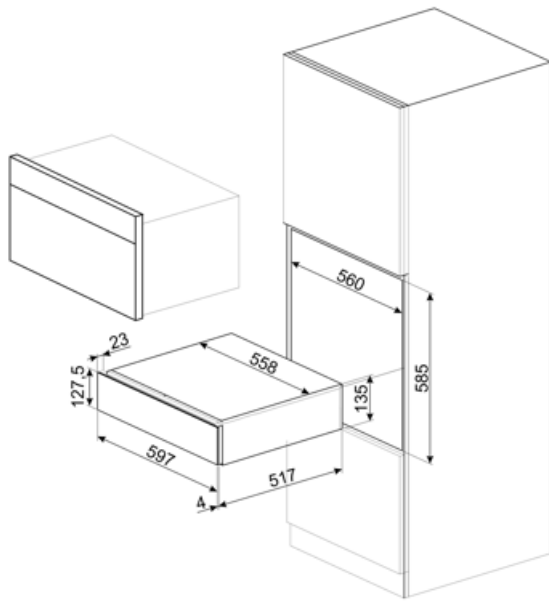

CPS115G

Família	Gaveta
Altura comercial	14 cm
Tipo	Sommelier

Design

Design	Linea	Material	Vidro
Cor	Neptune Grey	Logótipo	Logótipo serigrafado
Acabamentos	Vidro Neptune Grey	Localização do logótipo	Logótipo exterior

Especificações técnicas

Sistema de abertura	push-pull	Peso máximo suportado pela gaveta	85 kg
Material da base de apoio	Aço inox	Acessórios incluídos	Interior em madeira de carvalho , Bomba de vácuo, 2 rolhas de silicone , 1 rolha para espumante , 1 ponteira antigotas, 1 argola antigotas, 1 rolha em aço e madeira para vinho gaseificado, 1 pinça para espumante , 1 saca rolhas de madeira e aço, 1 rolha de cortiça para tinto , 1 termómetro, 1 funil em aço
Peso máximo dentro da gaveta	15 kg		

Ligação elétrica

Ficha elétrica	Não
----------------	-----

Dados de logística

Largura	597 mm	Altura	135 mm
---------	--------	--------	--------

Profundidade (mm) 538 mm

Alternative products

CPS115B3

Cor: Preto