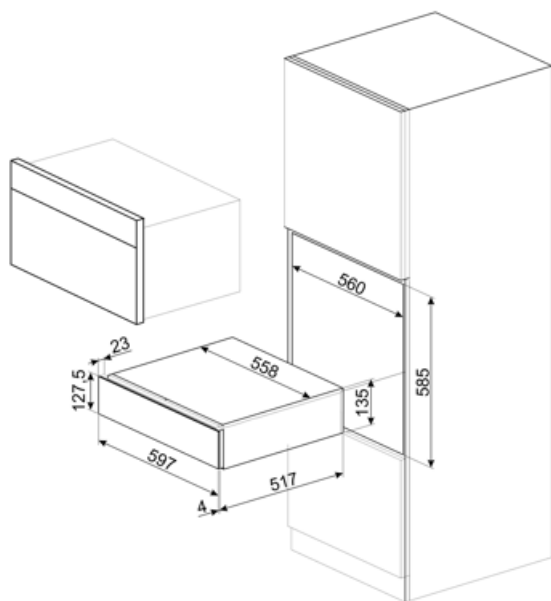

CPS115G

Família	Gaveta
Altura comercial	14 cm
Tipo	Sommelier

Design

Design	Linea	Material	Vidro
Cor	Neptune Grey	Logótipo	Logótipo serigrafado
Acabamentos	Vidro Neptune Grey	Localização do logótipo	Logótipo exterior

Especificações técnicas

Sistema de abertura	push-pull	Peso máximo suportado pela gaveta	85 kg
Material da base de apoio	Aço inox	Acessórios incluídos	Interior em madeira de carvalho , Bomba de vácuo, 2 rolhas de silicone , 1 rolha para espumante , 1 ponteira antigotas, 1 argola antigotas, 1 rolha em aço e madeira para vinho gaseificado, 1 pinça para espumante , 1 saca rolhas de madeira e aço, 1 rolha de cortiça para tinto , 1 termómetro, 1 funil em aço
Peso máximo dentro da gaveta	15 kg		

Ligação elétrica

Ficha elétrica	Não
----------------	-----

Dados de logística

Largura	597 mm	Altura	135 mm
---------	--------	--------	--------

Profundidade (mm) 538 mm

Alternative products

CPS115B3

Cor: Preto