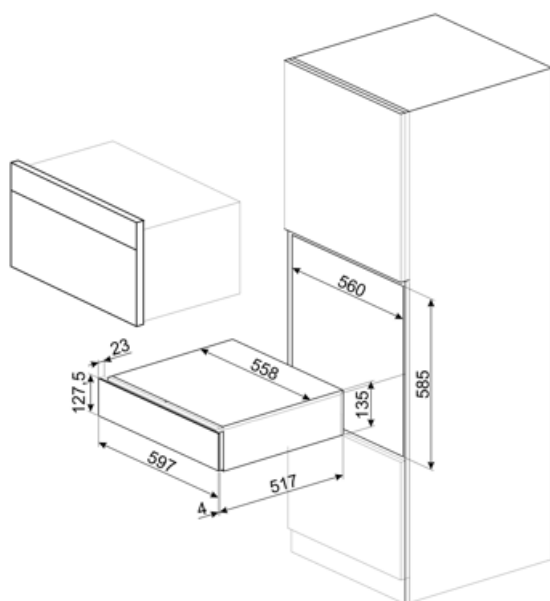

CPS115G

Família	Gaveta
Altura comercial	14 cm
Tipo	Sommelier

Design

Design	Linea	Material	Vidro
Cor	Neptune Grey	Logótipo	Logótipo serigrafado
Acabamentos	Vidro Neptune Grey	Localização do logótipo	Logótipo exterior

Especificações técnicas

Sistema de abertura	push-pull	Peso máximo suportado pela gaveta	85 kg
Material da base de apoio	Aço inox	Acessórios incluídos	Interior em madeira de carvalho , Bomba de vácuo, 2 rolhas de silicone , 1 rolha para espumante , 1 ponteira antigotas, 1 argola antigotas, 1 rolha em aço e madeira para vinho gaseificado, 1 pinça para espumante , 1 saca rolhas de madeira e aço, 1 rolha de cortiça para tinto , 1 termómetro, 1 funil em aço
Peso máximo dentro da gaveta	15 kg		

Ligação elétrica

Ficha elétrica	Não
----------------	-----

Dados de logística

Largura	597 mm	Altura	135 mm
---------	--------	--------	--------

Profundidade (mm) 538 mm

Alternative products

CPS115B3

Cor: Preto