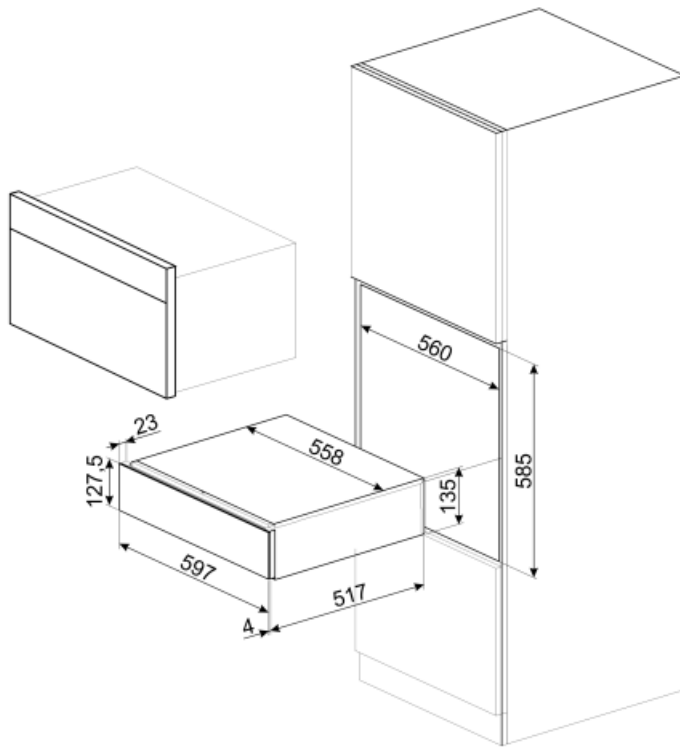

CPS115G

Familia de produse
Înălțime comercială
Tip

Sertar
14 cm
Sommelier

Estetică

Estetică	Linea	Material	Sticlă
Culoare	Neptune Grey	Logo	Silk screen
Finisaj	Gri Neptun	Logo position	External

Caracteristici tehnice

Mecanism de deschidere	Împinge-Trage	Greutatea maximă de încărcare a sertarului	85 kg
Material de bază	Oțel inoxidabil	Accesorii incluse	Raft din lemn Slavonia durmast, Pompă de vin, 2 dopuri, Plută pentru vinuri spumante, Dop pentru turnarea vinului, Plută anti-picurare, Plută din oțel solid pentru vinuri spumante, Clești pentru șampanie/vin spumant, Sommelier tirbușon, Dop pentru vinuri roșii, Termometru pentru vin cu capsulă, Pâlnie pentru vin cu mâner din lemn
Greutate maximă admisă	15 kg		

Informațiile logistice

Lățime (mm)	597 mm	Înălțime produs (mm)	135 mm
Adâncime (mm)	538 mm		

Benefit (TT)

Deschiderea uşii de tip push-pull

Cu o simplă împingere, sertarul se deschide și apoi îl puteți închide la loc cu o altă împingere.