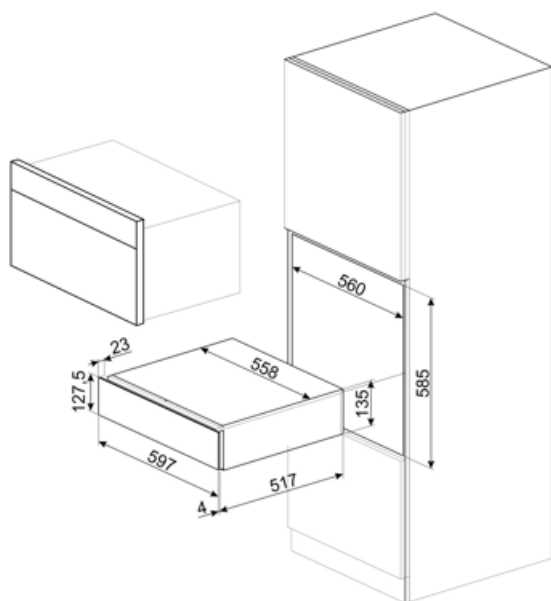

CPS115G

Familia de produse	Sertar
Înălțime comercială	14 cm
Tip	Sommelier

Estetică

Estetică	Linea	Material	Sticlă
Culoare	Neptune Grey	Logo	Silk screen
Finisaj	Gri Neptun	Logo position	External

Caracteristici tehnice

Mecanism de deschidere	Împinge-Trage	Greutatea maximă de încărcare a sertarului	85 kg
Material de bază	Oțel inoxidabil	Accesorii incluse	Raft din lemn Slavonia durmast, Pompă de vin, 2 dopuri, Plută pentru vinuri spumante, Dop pentru turnarea vinului, Plută anti-picurare, Plută din oțel solid pentru vinuri spumante, Clești pentru șampanie/vin spumant, Sommelier tirbușon, Dop pentru vinuri roșii, Termometru pentru vin cu capsulă, Pâlnie pentru vin cu mâner din lemn
Greutate maximă admisă	15 kg		

Informațiile logistice

Lățime (mm)	597 mm	Înălțime produs (mm)	135 mm
Adâncime (mm)	538 mm		

Benefit (TT)

Deschiderea uşii de tip push-pull

Cu o simplă împingere, sertarul se deschide și apoi îl puteți închide la loc cu o altă împingere.