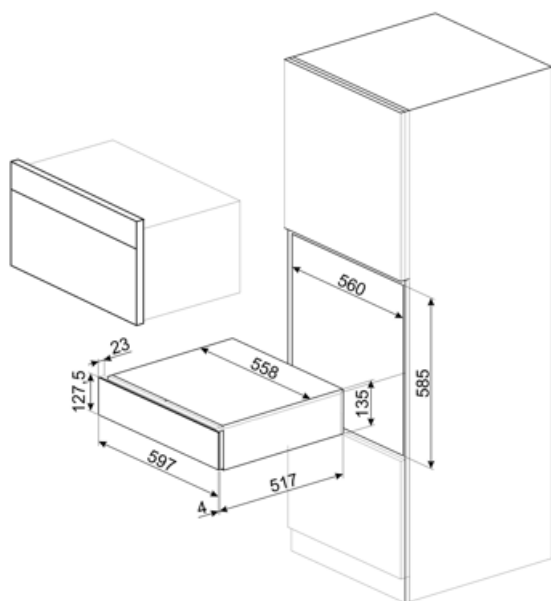

# CPS115G

Семейство продуктов  
Коммерческая высота  
Тип

Выдвижной ящик  
14 см  
Ящик сомелье

## Технические характеристики

Механизм открывания	Push-pull	Максимальная нагрузка на прибор	85 кг
Материал основания	Нержавеющая сталь	Аксессуары в комплекте	Полки из словенского дуба, Помпа для вина, 2 силиконовые заглушки, Пробка для шампанского /игристого вина, Пробка для наливания вина из бутылки, Пробка с защитой от капель, Стальная пробка для игристых вин, Щипцы для открывани яшампанского и игристых вин, Штопор сомелье, Пробка для красного вина, Винный термометр с чехлом, Воронка для вина с деревянной ручкой
Максимально допустимый вес	15 кг		

## Логистическая информация

Ширина изделия (мм)	597 мм	Высота продукта (мм)	135 мм
Глубина изделия (мм)	538 мм		

---