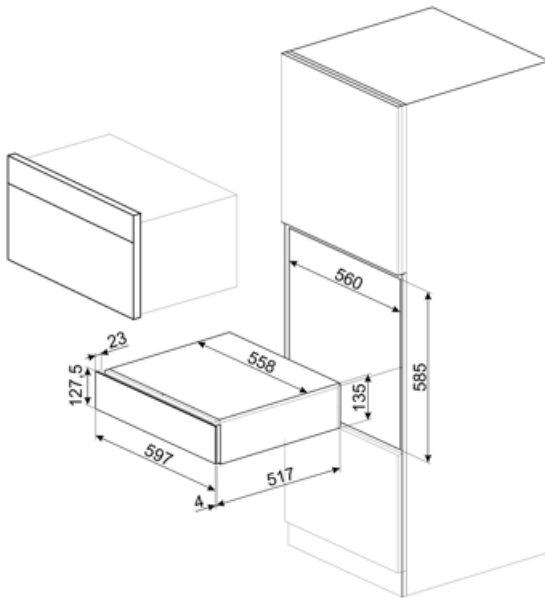

CPS115G

Семейство продуктов
Коммерческая высота
Тип

Выдвижной ящик
14 см
Ящик сомелье

Эстетика

Эстетика	Линия (Linea)	Материал дверцы	Стекло
Цвет	Neptune Grey	Логотип	Шелкография
Отделка	Черный	Расположение логотипа	Внешний

Технические характеристики

Механизм открывания	Открывание нажатием	Максимальная нагрузка на прибор	85 кг
Материал основания	Нержавеющая сталь	Аксессуары в комплекте	Полки из словенского дуба, Помпа для вина, 2 силиконовые заглушки, Пробка для шампанского /игристого вина, Пробка для наливания вина из бутылки, Пробка с защитой от капель, Стальная пробка для игристых вин, Щипцы для открывани яшампанского и игристых вин, Штопор сомелье, Пробка для красного вина, Винный термометр с чехлом, Воронка для вина с деревянной ручкой
Максимально допустимый вес	15 кг		

Электрическое подключение

Тип электрической вилки	Нет
-------------------------	-----

Логистическая информация

Ширина изделия (мм) 597 мм

Глубина изделия (мм) 538 мм

Высота продукта (мм) 135 мм

Alternative products