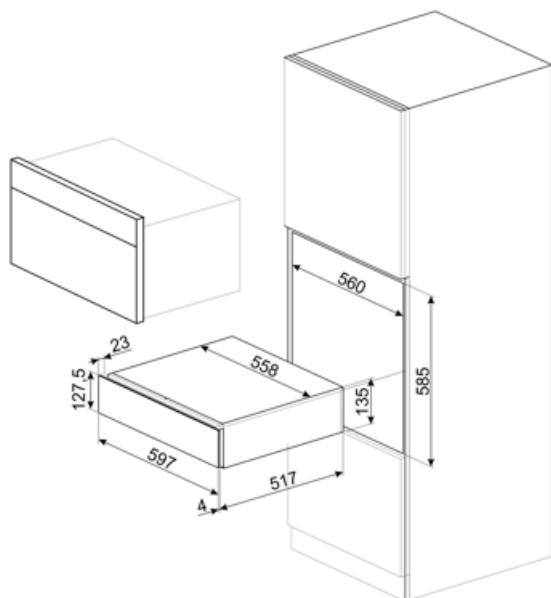

CPS115G

Семейство продуктов
Коммерческая высота
Тип

Выдвижной ящик
14 см
Ящик сомелье

Эстетика

Эстетика	Линия (Linea)	Материал дверцы	Стекло
Цвет	Neptune Grey	Логотип	Шелкография
Отделка	Черный	Расположение логотипа	Внешний

Технические характеристики

Механизм открывания	Открывание нажатием	Максимальная нагрузка на прибор	85 кг
Материал основания	Нержавеющая сталь	Аксессуары в комплекте	Полки из словенского дуба, Помпа для вина, 2 силиконовые заглушки, Пробка для шампанского /игристого вина, Пробка для наливания вина из бутылки, Пробка с защитой от капель, Стальная пробка для игристых вин, Щипцы для открывани яшампанского и игристых вин, Штопор сомелье, Пробка для красного вина, Винный термометр с чехлом, Воронка для вина с деревянной ручкой
Максимально допустимый вес	15 кг		

Электрическое подключение

Тип электрической вилки	Нет
-------------------------	-----

Логистическая информация

Ширина изделия (мм) 597 мм

Глубина изделия (мм) 538 мм

Высота продукта (мм) 135 мм

Alternative products