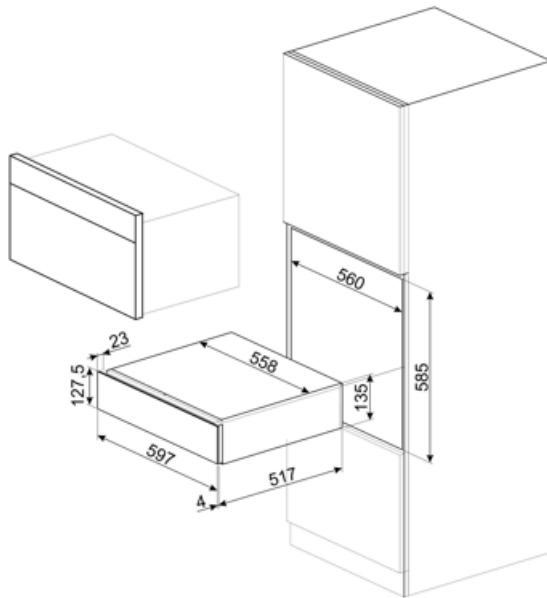

CPS115G

Семейство продуктов
Коммерческая высота
Тип

Выдвижной ящик
14 см
Ящик сомелье

Эстетика

Эстетика	Линия (Linea)	Материал дверцы	Стекло
Цвет	Neptune Grey	Логотип	Шелкография
Отделка	Черный	Расположение логотипа	Внешний

Технические характеристики

Механизм открывания	Открывание нажатием	Максимальная нагрузка на прибор	85 кг
Материал основания	Нержавеющая сталь	Аксессуары в комплекте	Полки из словенского дуба, Помпа для вина, 2 силиконовые заглушки, Пробка для шампанского /игристого вина, Пробка для наливания вина из бутылки, Пробка с защитой от капель, Стальная пробка для игристых вин, Щипцы для открывани яшампанского и игристых вин, Штопор сомелье, Пробка для красного вина, Винный термометр с чехлом, Воронка для вина с деревянной ручкой
Максимально допустимый вес	15 кг		

Электрическое подключение

Тип электрической вилки	Нет
-------------------------	-----

Логистическая информация

Ширина изделия (мм) 597 мм

Глубина изделия (мм) 538 мм

Высота продукта (мм) 135 мм

Alternative products