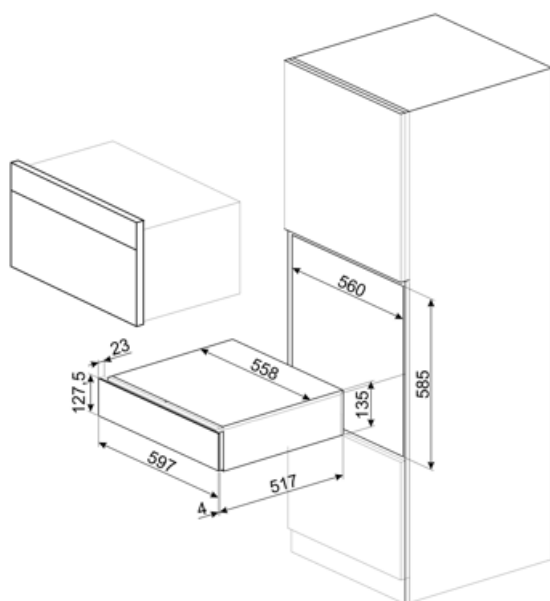

CPS115G

Produktgrupp	Inbyggnadslåda
Kommersiell höjd	14 cm
Typ	Sommelierlåda

Estetisk linje

Estetik	Linea	Material	Glas
Färg	Neptune Grey	Logga	Med screentryck
Finish	Neptune Grey	Position av logo	Externt

Teknisk specifikation

Öppningsmekanik	Push-pull	Maxvikt i lådan	85 kg
Material i botten	Rostfritt stål	Medföljande tillbehör	Trähylla i Slavonskt trä, Vinpump, 2 förseglingskorkar till vinflaskor, Kork för mousserande viner, vinpropp, Kork med droppskydd, Kork i rostfritt stål till champagne, Champagnetång, Korköppnare "sommelier", Rödvinskork, Vintermometer med fodral, Vintratt med hantag
Maxvikt ovanpå låda	15 kg		

Elektrisk anslutning

Typ av kontakt	Nej
----------------	-----

Logistisk information

Bredd (mm)	597 mm	Produktens höjd (mm)	135 mm
------------	--------	----------------------	--------

Djup (mm)

538 mm

Alternative products