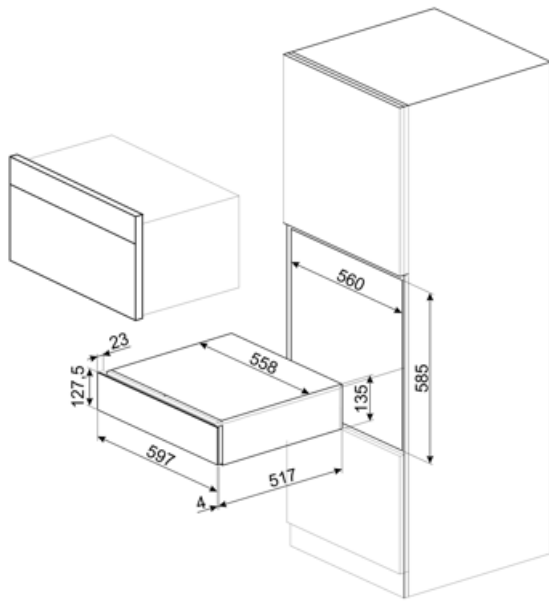

# CPS115G

Produktgrupp	Inbyggnadslåda
Kommersiell höjd	14 cm
Typ	Sommelierlåda

## Teknisk specifikation

Öppningsmekanik	Push-pull	Maxvikt i lådan	85 kg
Material i botten	Rostfritt stål	Medföljande tillbehör	Trähylla i Slavonskt trä, Vinpump, 2 förseglingskorkar till vinflaskor, Kork för mousserande viner, vinpropp, Kork med droppskydd, Kork i rostfritt stål till champagne, Champagnetång, Korköppnare "sommelier", Rödvinskork, Vintermometer med fodral, Vintratt med hantag
Maxvikt ovanpå låda	15 kg		

## Logistisk information

Bredd (mm)	597 mm	Produktens höjd (mm)	135 mm
------------	--------	----------------------	--------

Djup (mm)

538 mm

---