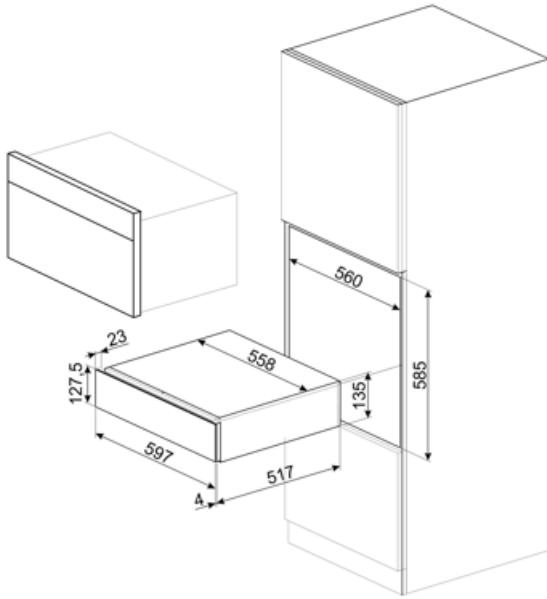

CPS115G

Produktgrupp	Inbyggnadslåda
Kommersiell höjd	14 cm
Typ	Sommelierlåda

Estetisk linje

Estetik	Linea	Material	Glas
Färg	Neptune Grey	Logga	Med screentryck
Finish	Neptune Grey	Position av logo	Externt

Teknisk specifikation

Öppningsmekanik	Push-pull	Maxvikt i lådan	85 kg
Material i botten	Rostfritt stål	Medföljande tillbehör	Trähylla i Slavonskt trä, Vinpump, 2 förseglingskorkar till vinflaskor, Kork för mousserande viner, vinpropp, Kork med droppskydd, Kork i rostfritt stål till champagne, Champagnetång, Korköppnare "sommelier", Rödvinskork, Vintermometer med fodral, Vintratt med hantag
Maxvikt ovanpå låda	15 kg		

Elektrisk anslutning

Typ av kontakt	Nej
----------------	-----

Logistisk information

Bredd (mm)	597 mm	Produktens höjd (mm)	135 mm
------------	--------	----------------------	--------

Djup (mm)

538 mm

Alternative products